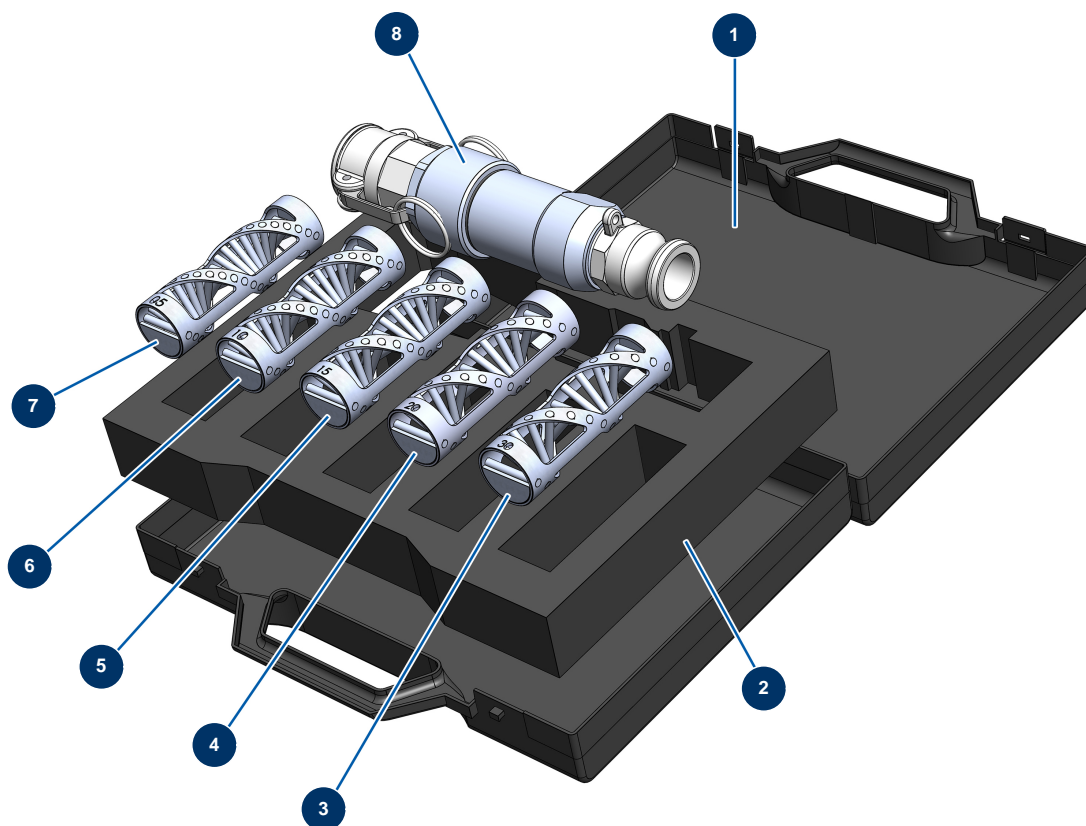

Valigetta miscelatore potenziato in acciaio inox 1" e filtri 0,5, 1, 1,5, 2 e 3 - Vista generale

Détails des pièces

Pos.	Référence	Désignation
1	90603	Valigetta vuota per lancia
2	12982	Schiuma bloccaggio valigetta miscelatore potenziato elicoidale acciaio inox 1"
3	C20797	Filtro elicoidale maglia 3 mm per miscelatore potenziato acciaio 1"
4	C20796	Filtro elicoidale maglia 2 mm per miscelatore potenziato acciaio 1"
5	C20795	Filtro elicoidale maglia 1,5 mm per miscelatore potenziato acciaio 1"
6	C20700	Filtro elicoidale maglia 1 mm per miscelatore potenziato acciaio 1"
7	C20666	Filtro elicoidale maglia 0,5 mm per miscelatore potenziato acciaio 1"
8	12747	Miscelatore potenziato elicoidale in acciaio inox 1" senza filtro