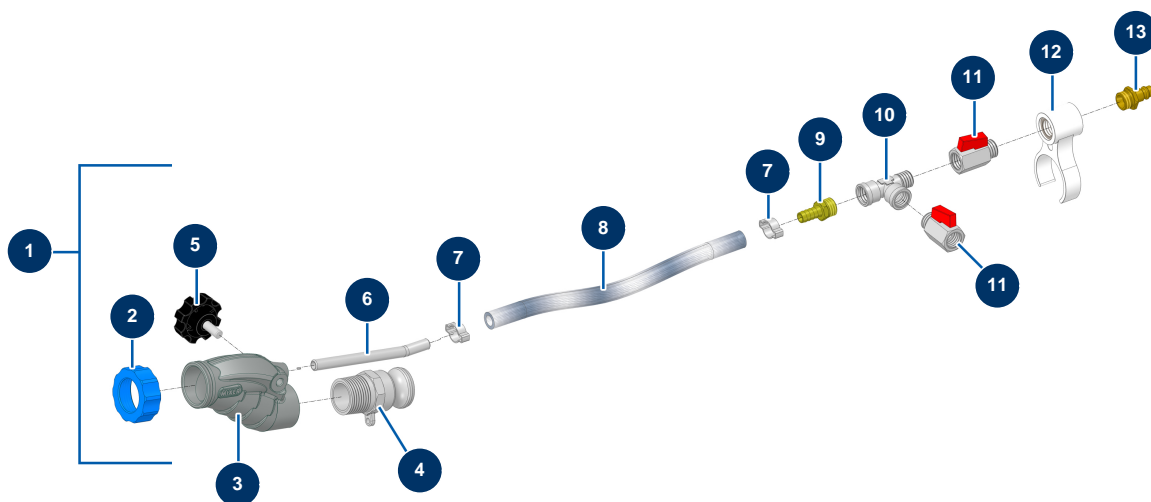

## Spritzlanze für Fassadenarbeiten, einzeln – Schraubdüse - Allgemeine Ansicht

### Détails des pièces

Pos.	Référence	Désignation
1	13142	Spritzlanze für Fassadenarbeiten, einzeln – Schraubdüse
2	11817	Lanzenring Mörtel blau
3	12725	Bearbeiteter Alulanzenkörper mit Gewinde 1"
4	70008	Gewintheadapter 1" für 8-14 und 24P
5	11514	Kunststofflenkrad M8 x 20
6	M10326	Blanker Luftinjektor ohne Lanze - CP 60
7	80429	Ohrschelle 15 x 18
8	50003	Luftschlauch armierter Kristall ø 10 x 16 am Meter
9	80325	Gewindeanschluss 3/8" geriffelt ø 10
10	12530	Niederdruck T-Stück M3/8" x F3/8" x F3/8"
11	30136	Miniventil lux 3/8"
12	11506	Verbindungsklammern Lance Façadier
13	70044	Schnellanschluss Stecker mit Gewinde 3/8"