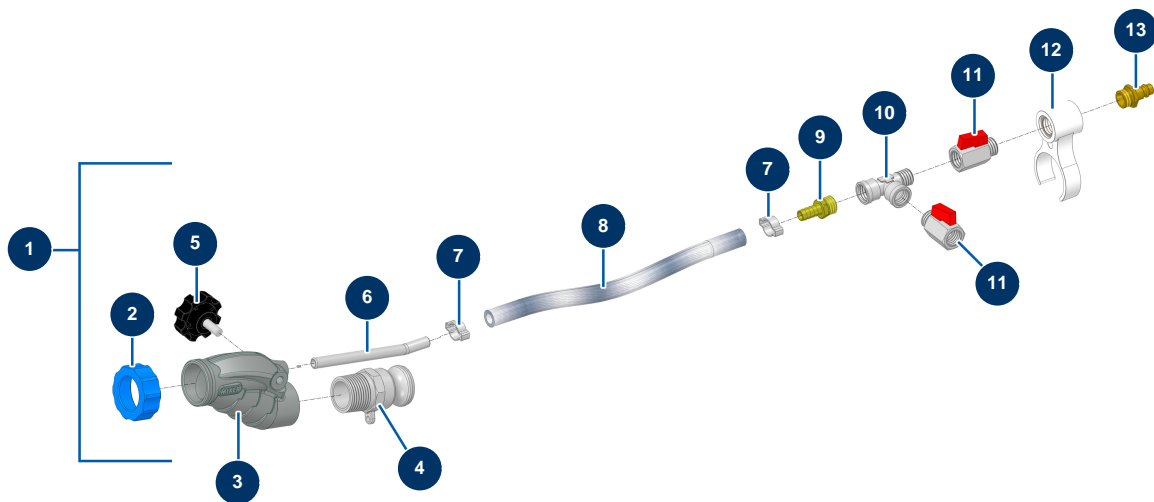

Spritzlanze für Fassadenarbeiten, einzeln – Schraubdüse - Allgemeine Ansicht

Détails des pièces

Pos.	Référence	Désignation
1	13142	Spritzlanze für Fassadenarbeiten, einzeln – Schraubdüse
2	11817	Lanzenring Mörtel blau
3	12725	Bearbeiteter Alulanzenkörper mit Gewinde 1"
4	70008	Gewintheadapter 1" für 8-14 und 24P
5	11514	Kunststofflenkrad M8 x 20
6	M10326	Blanker Luftinjektor ohne Lanze - CP 60
7	80429	Ohrschele 15 x 18
8	50003	Luftschlauch armierter Kristall ø 10 x 16 am Meter
9	80325	Gewindeanschluss 3/8" geriffelt ø 10
10	12530	Niederdruck T-Stück M3/8" x F3/8" x F3/8"
11	30136	Miniventil lux 3/8"
12	11506	Verbindungsklammern Lance Façadier
13	70044	Schnellanschluss Stecker mit Gewinde 3/8"