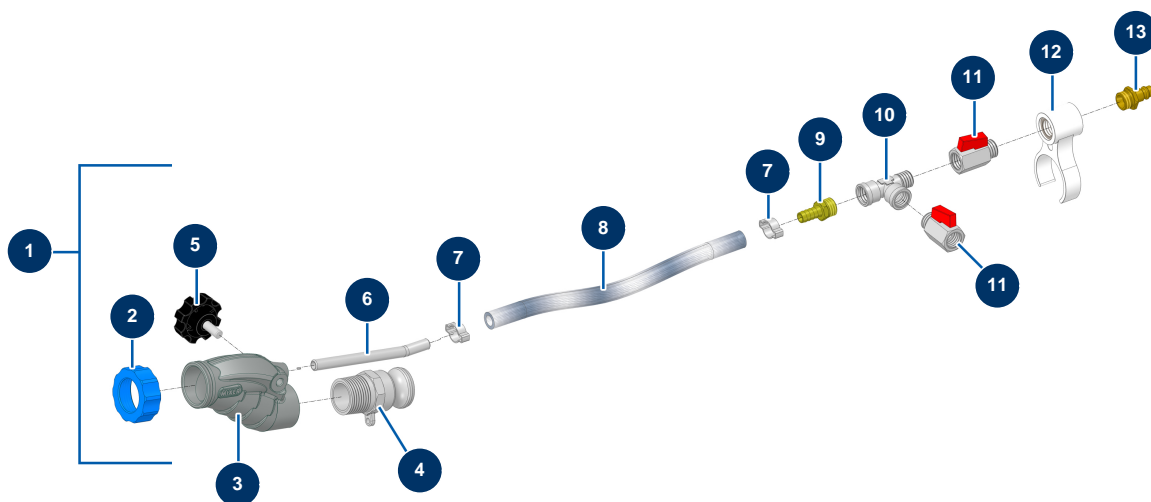

Lanza de proyección para fachadas sola, boquilla roscada - Vista general

Détails des pièces

Pos.	Référence	Désignation
1	13142	Lanza de proyección para fachadas sola, boquilla roscada
2	11817	Aro lanza mortero azul
3	12725	Cuerpo mecanizado lanza aluminio rosca interior 1"
4	70008	Adaptador rosca exterior 1" para 8-14 y 24P
5	11514	Volante de plástico M8 x 20
6	M10326	Inyector aire sin accesorios, lanza - CP 60
7	80429	Abrazadera dos orejas 15 x 18
8	50003	Manguera aire de cristal armado ø 10 x 16 al metro
9	80325	Conexión con rosca exterior 3/8" ranurada ø 10
10	12530	Conexión en T baja presión M3/8" x F3/8" x F3/8"
11	30136	Válvula mini lux 3/8"
12	11506	Clip de fijación lanza p. exteriores
13	70044	Conexión rápida macho rosca exterior 3/8"