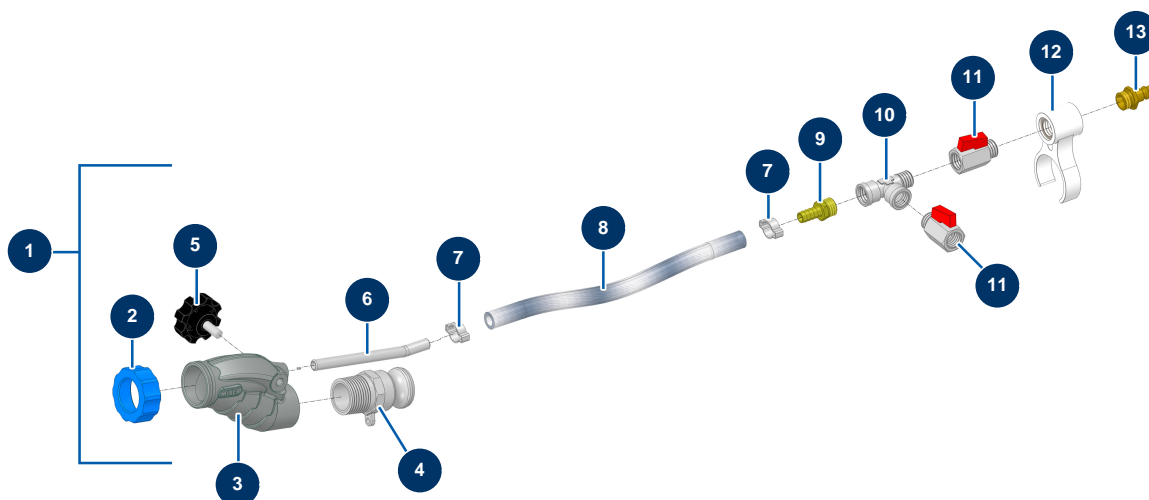

Lance projection CLASSIC seule, buse vissée - Vue générale

Détails des pièces

Pos.	Référence	Désignation
1	13142	Lance projection CLASSIC seule, buse vissée
2	11817	Bague lance mortier bleue
3	12725	Corps usiné lance Alu taraudé 1"
4	70008	Adaptateur fileté 1" pour 8-14 et 24P
5	11514	Volant plastique M8 x 20
6	M10326	Injecteur air nu lance - CP 60
7	80429	Collier oreille 15 x 18
8	50003	Tuyau air cristal armé ø 10 x 16 au mètre
9	80325	Raccord fileté 3/8" cannelé ø 10
10	12530	Té BP M3/8" x F3/8" x F3/8"
11	30136	Vanne mini lux 3/8"
12	11506	Circlip de jonction lance façadier
13	70044	Raccord rapide mâle fileté 3/8"