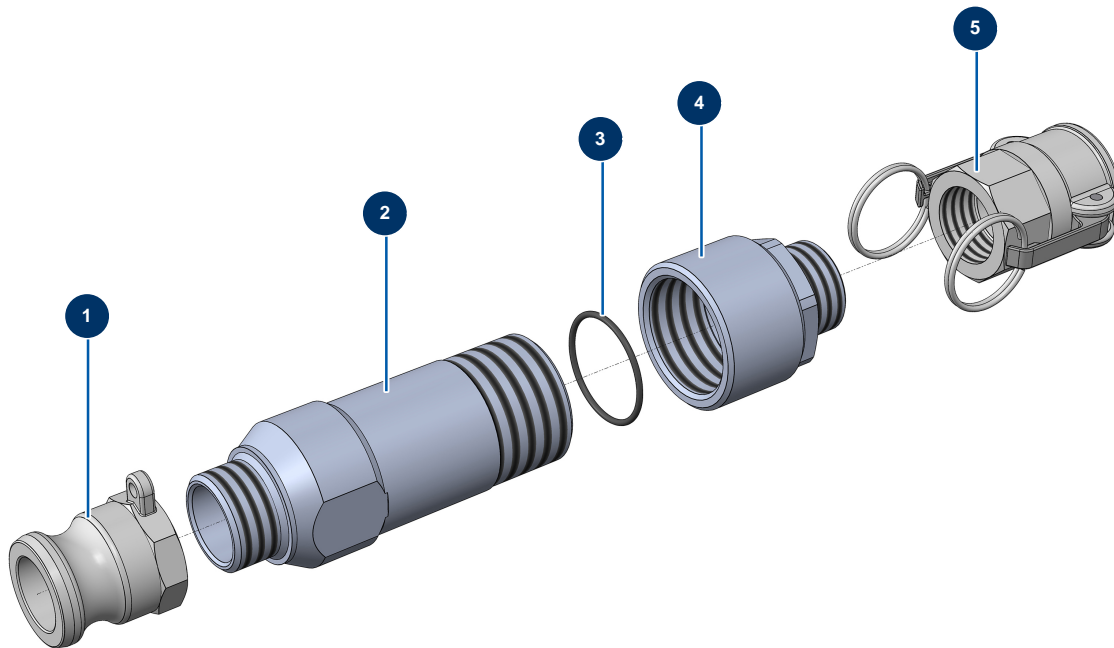

## Edelstahl-Spiralmixer 1" ohne Filter - Gesamtansicht

### Détails des pièces

Pos.	Référence	Désignation
1	12746	Edelstahladapter, gewunden 1"
2	M10330	2
3	12748	O-Ring 37 x 2
4	M10329	4
5	12745	Nockenkupplung Edelstahl 1" Innengewinde 1"