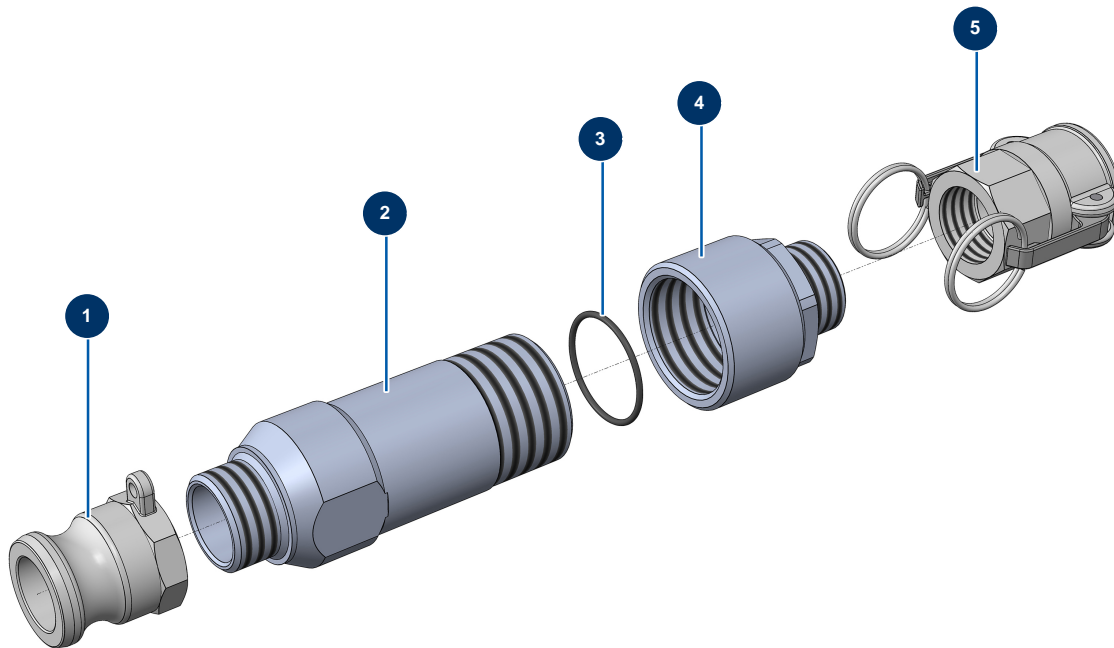

Edelstahl-Spiralmixer 1" ohne Filter - Gesamtansicht

Détails des pièces

Pos.	Référence	Désignation
1	12746	Edelstahladapter, gewunden 1"
2	M10330	2
3	12748	O-Ring 37 x 2
4	M10329	4
5	12745	Nockenkupplung Edelstahl 1" Innengewinde 1"