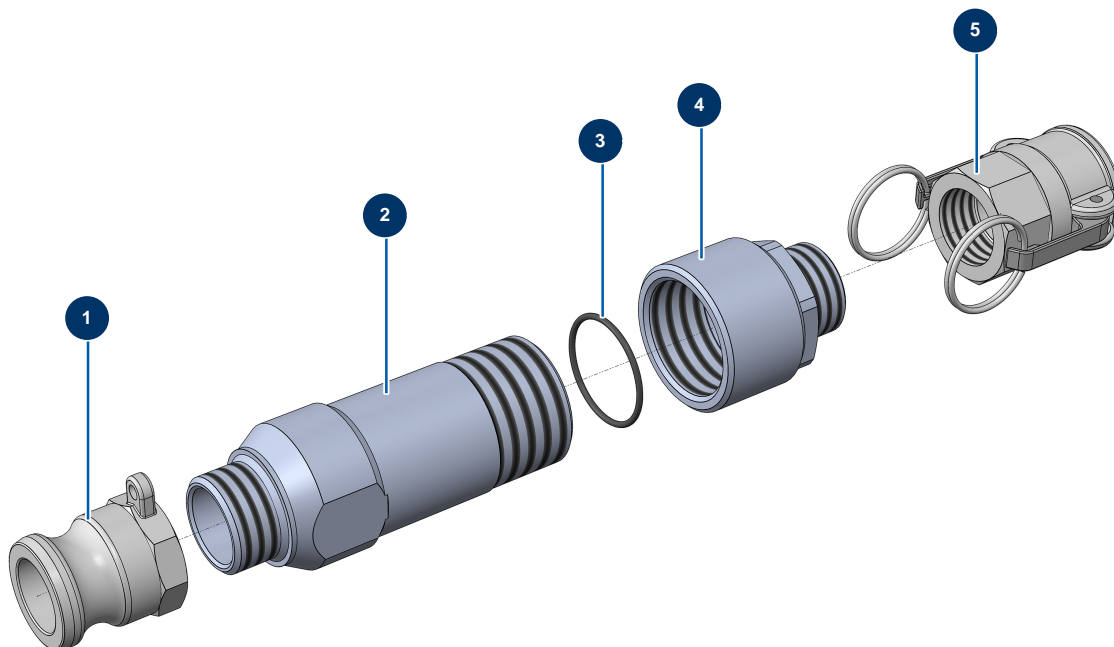

## Surmixer hélicoïdal inox 1" sans filtre - Vue générale

### Détails des pièces

Pos.	Référence	Désignation
1	12746	Adaptateur inox taraudé 1"
2	M10330	2
3	12748	Joint torique 37 x 2
4	M10329	4
5	12745	Coupleur à cames inox taraudé 1"