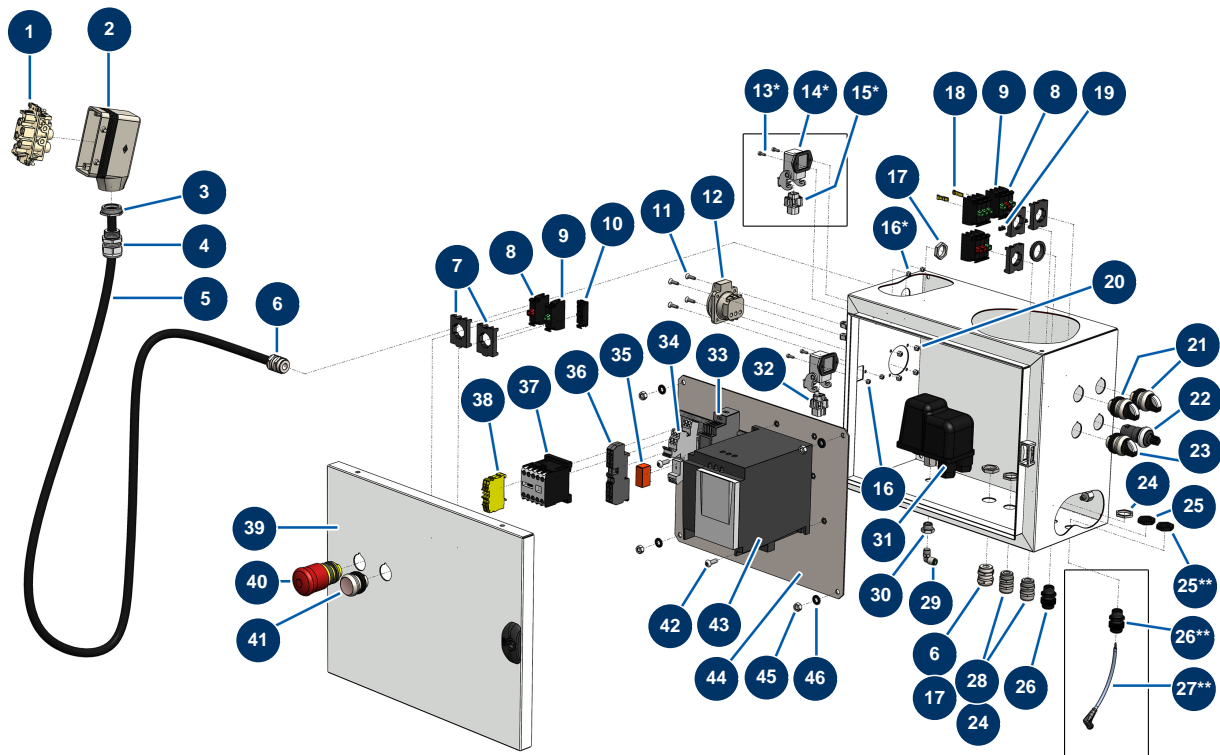

liche Mischmaschine MIXPRO 28 - 2,2 kW Estrich komplett - Elektrischer Schaltkasten (se

* Pièces pour option VIBRATEUR / Parts for VIBRATOR option
** Pièces pour option DÉBITMÈTRE NUMÉRIQUE / Parts for DIGITAL FLOWMETER option

Détails des pièces

Pos.	Référence	Désignation
1	MI3C02700600	Buchse für Motorsicherheit
2	MI3C02800100	Mobiler Sockel
3	90719	Reduktion Stopfbüchse 21-16
4	MI3C04200200	Stopfbüchse PG16
5	12131	Stromkabel OLFLEX CLASSIC 110 - 8G1,5 am Meter
6	80448	Wasserdicht Stopfbüchse M 20
7	30036	3-Kontakt-Bügel
8	30356	Kontakt offen nur rot
9	30028	Kontakt geschlossen nur grün
10	14665	Led-Glühbirne 24 VDC mehrfarbig
11	13912	Senkkopfschraube 4 x 16
12	90489	Einbausteckdose 2P + T mit grauer Klappe
13*	310011	Zylinderkopfschraube 3 x 10