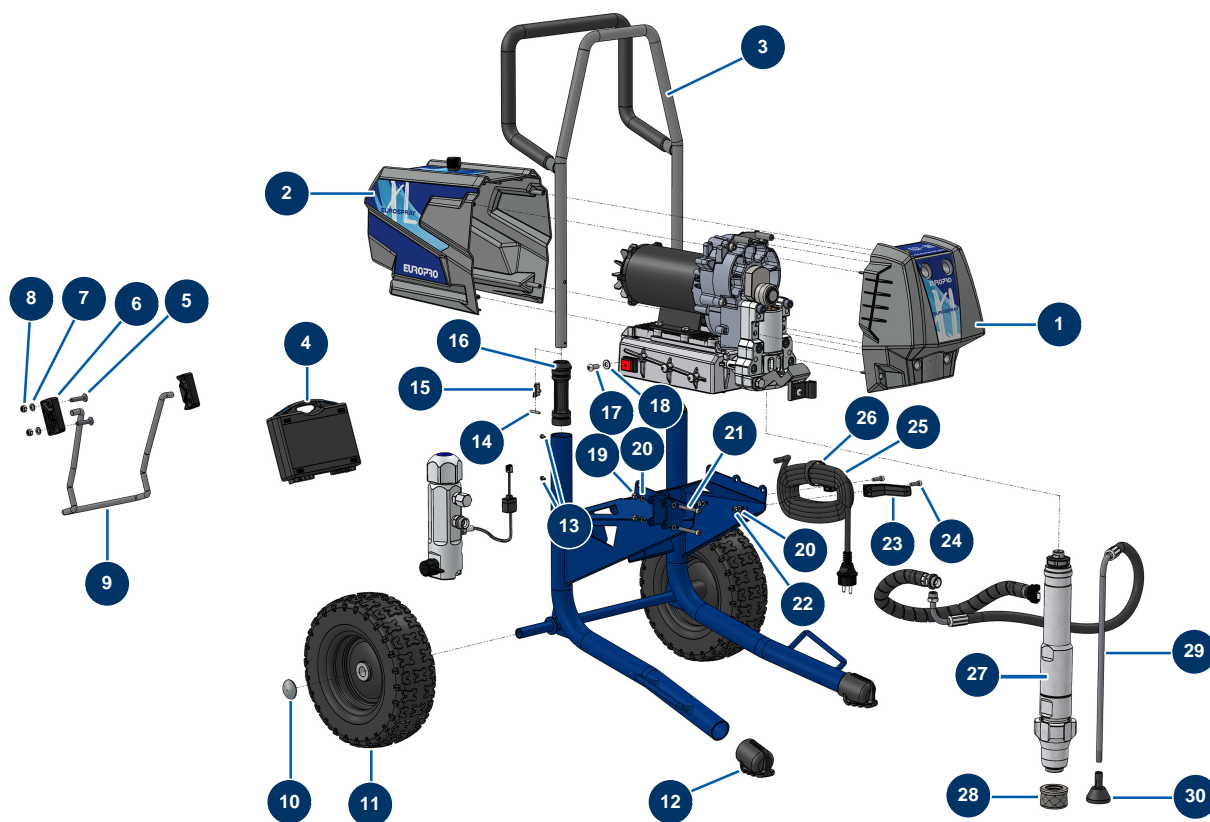

Airless Kolbenpumpe EUROSPRAY XL - Fahrgestell

Détails des pièces

Pos.	Référence	Désignation
1	51305	Vordere Haube EUROSPRAY XL
2	51306	Hintere Haube EUROSPRAY XL
3	51371	EUROSPRAY XL-Rahmenarm
4	51165	Werkzeugkoffer komplett EUROSPRAY S Mini, S, L & PULSE
5	14187	Senkkopfschraube 8 x 40 Edelstahl
6	51307	Nocken Verriegelung Krücke EUROSPRAY XL
7	30256	Schmale Unterlegscheibe ø 8 Edelstahl
8	90127	Mutter M 8 Nylstop
9	C23497	Stütze für EUROSPRAY XL-Pumpe
10	90281	Verchromte Klammern ø 20
11	51359	Rad EUROSPRAY XL
12	51304	Stopfen Fuß EUROSPRAY XL
13	51356	Schraube Befestigung Muffe Arm Pumpe EUROSPRAY XL

Pos.	Référence	Désignation
14	51363	Befestigungsachse Knopf Feder Muffe Arm EUROSPRAY XL
15	51355	Knopf Federhülse Arm Pumpe EUROSPRAY S & XL
16	51354	Muffe Arm EUROSPRAY XL Pumpe
17	12111	Zylindrische Linsenkopfschraube 8 x 20 Edelstahl
18	80260	Mittlere Unterlegscheibe ø 8 Edelstahl
19	80618	Zylinderkopfschraube 6 x 50
20	70087	Schmale Unterlegscheibe ø 6 Edelstahl
21	30330	Hutmutter M 6 Edelstahl
22	14217	Mutter M 6 Nylstop Inox
23	51148	Halterung Netzkabel EUROSPRAY S, L & PULSE
24	90996	Zylinderkopfschraube 6 x 20 Edelstahl
25	90214	Versorgungskabel mit angegossenem 3G-Stecker 2,5 mm ²
26	12411	Kletthalsband 20 x 330 mm
27	51369	Komplette Pumpe EUROSPRAY XL
28	51312	Ansaugsieb 8 Maschen EUROSPRAY XL-Beschichtung
29	51357	Rücklaufschlauch Pumpe EUROSPRAY XL
30	51358	Deflektor Rücklaufschlauch EUROSPRAY XL