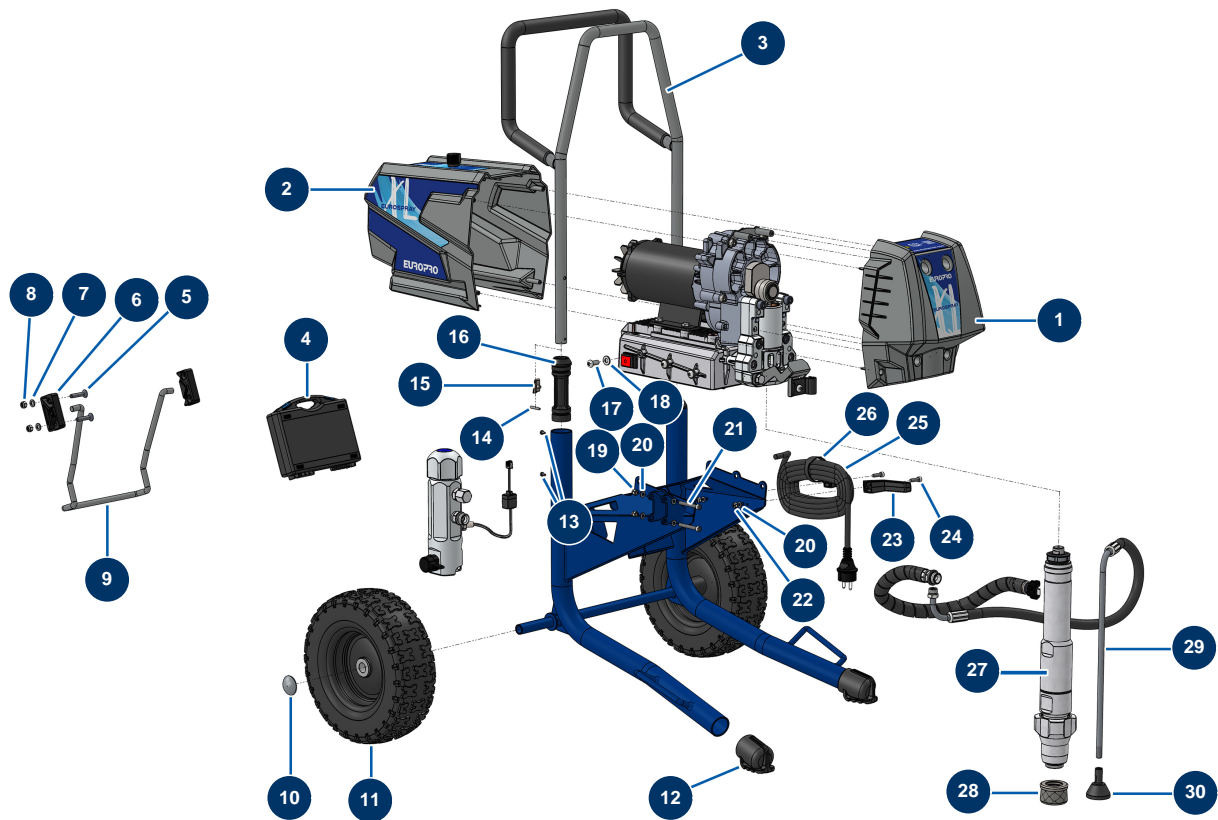

## Airless Kolbenpumpe EUROSPRAY XL - Fahrgestell

### Détails des pièces

Pos.	Référence	Désignation
1	51305	Vordere Haube EUROSPRAY XL
2	51306	Hintere Haube EUROSPRAY XL
3	51371	EUROSPRAY XL-Rahmenarm
4	51165	Werkzeugkoffer komplett EUROSPRAY S Mini, S, L & PULSE
5	14187	Senkkopfschraube 8 x 40 Edelstahl
6	51307	Nocken Verriegelung Krücke EUROSPRAY XL
7	30256	Schmale Unterlegscheibe ø 8 Edelstahl
8	90127	Mutter M 8 Nylstop
9	C23497	Stütze für EUROSPRAY XL-Pumpe
10	90281	Verchromte Klammern ø 20
11	51359	Rad EUROSPRAY XL
12	51304	Stopfen Fuß EUROSPRAY XL
13	51356	Schraube Befestigung Muffe Arm Pumpe EUROSPRAY XL

Pos.	Référence	Désignation
14	51363	Befestigungsachse Knopf Feder Muffe Arm EUROSPRAY XL
15	51355	Knopf Federhülse Arm Pumpe EUROSPRAY S & XL
16	51354	Muffe Arm EUROSPRAY XL Pumpe
17	12111	Zylindrische Linsenkopfschraube 8 x 20 Edelstahl
18	80260	Mittlere Unterlegscheibe ø 8 Edelstahl
19	80618	Zylinderkopfschraube 6 x 50
20	70087	Schmale Unterlegscheibe ø 6 Edelstahl
21	30330	Hutmutter M 6 Edelstahl
22	14217	Mutter M 6 Nylstop Inox
23	51148	Halterung Netzkabel EUROSPRAY S, L & PULSE
24	90996	Zylinderkopfschraube 6 x 20 Edelstahl
25	90214	Versorgungskabel mit angegossenem 3G-Stecker 2,5 mm <sup>2</sup>
26	12411	Kletthalsband 20 x 330 mm
27	51369	Komplette Pumpe EUROSPRAY XL
28	51312	Ansaugsieb 8 Maschen EUROSPRAY XL-Beschichtung
29	51357	Rücklaufschlauch Pumpe EUROSPRAY XL
30	51358	Deflektor Rücklaufschlauch EUROSPRAY XL