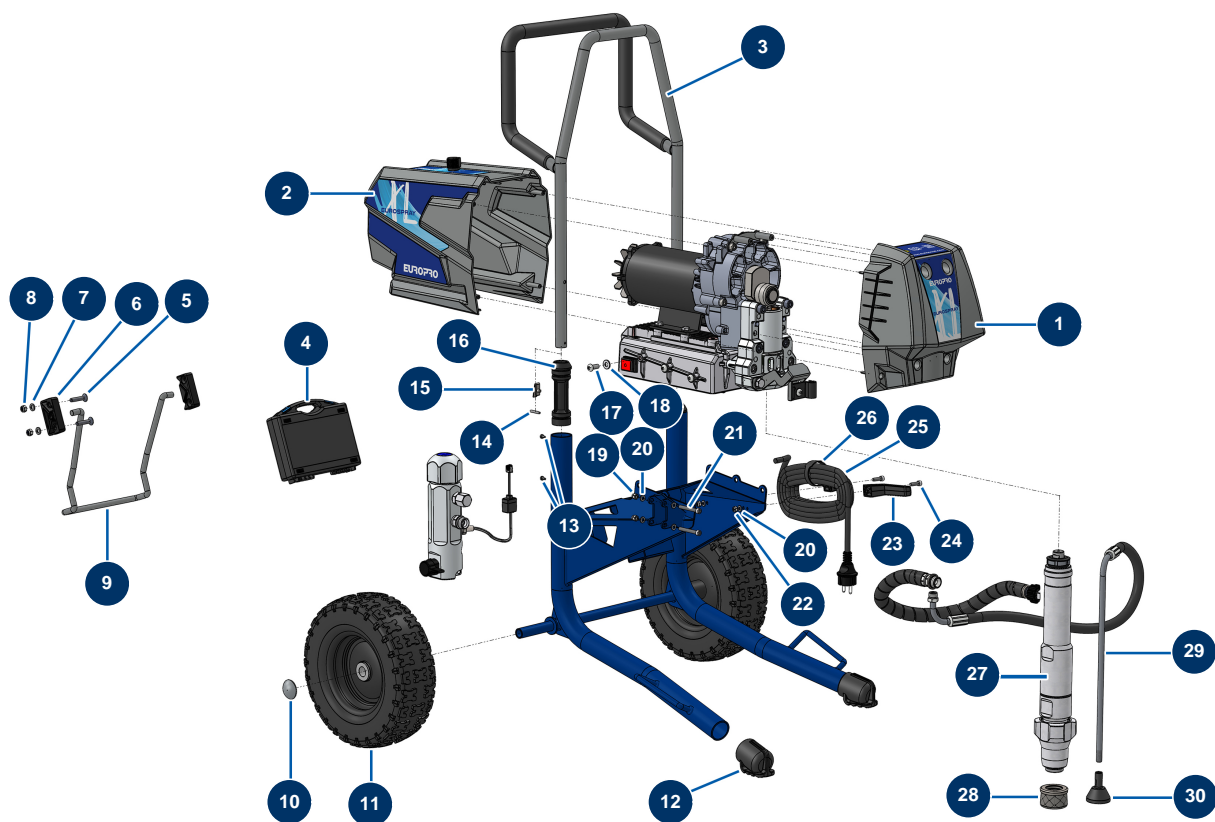

Bomba de pistón airless EUROSPRAY XL - Chasis

Détails des pièces

Pos.	Référence	Désignation
1	51305	Tapa delantera EUROSPRAY XL
2	51306	Tapa trasera EUROSPRAY XL
3	51371	Brazo chasis EUROSPRAY XL
4	51165	Maletín de herramientas completo EUROSPRAY S Mini, S, L & PULSE
5	14187	Tornillo de cabeza avellanada 8 x 40 inox
6	51307	Leva de bloqueo palanca EUROSPRAY XL
7	30256	Arandela estrecha ø 8 inox
8	90127	Tuerca M 8 nylstop
9	C23497	Soporte para bomba EUROSPRAY XL
10	90281	Clip cromado ø 20
11	51359	Rueda EUROSPRAY XL
12	51304	Tapón de pie EUROSPRAY XL
13	51356	Tornillo de fijación manguito de brazo bomba EUROSPRAY XL

Pos.	Référence	Désignation
14	51363	Pasador de fijación botón resorte manguito brazo EUROSPRAY XL
15	51355	Botón muelle manguito brazo bomba EUROSPRAY S & XL
16	51354	Manguito de brazo de bomba EUROSPRAY XL
17	12111	Tornillo de cabeza cilíndrica redonda 8 x 20 inox
18	80260	Arandela media ø 8 inox
19	80618	Tornillo de cabeza cilíndrica 6 x 50
20	70087	Arandela estrecha ø 6 inox
21	30330	Tuerca de sombrerete M 6 Inox
22	14217	Tuerca M 6 nylstop inox
23	51148	Soporte de cable de alimentación EUROSPRAY S, L & PULSE
24	90996	Tornillo de cabeza cilíndrica 6 x 20 inox
25	90214	Cable de alimentación con clavija moldeada 3G 2,5 mm ²
26	12411	Brida autoblocante 20 x 330 mm
27	51369	Bomba completa EUROSPRAY XL
28	51312	Filtro de succión 8 mallas recubrimiento EUROSPRAY XL
29	51357	Manguera de retorno bomba EUROSPRAY XL
30	51358	Deflector manguera de retorno EUROSPRAY XL