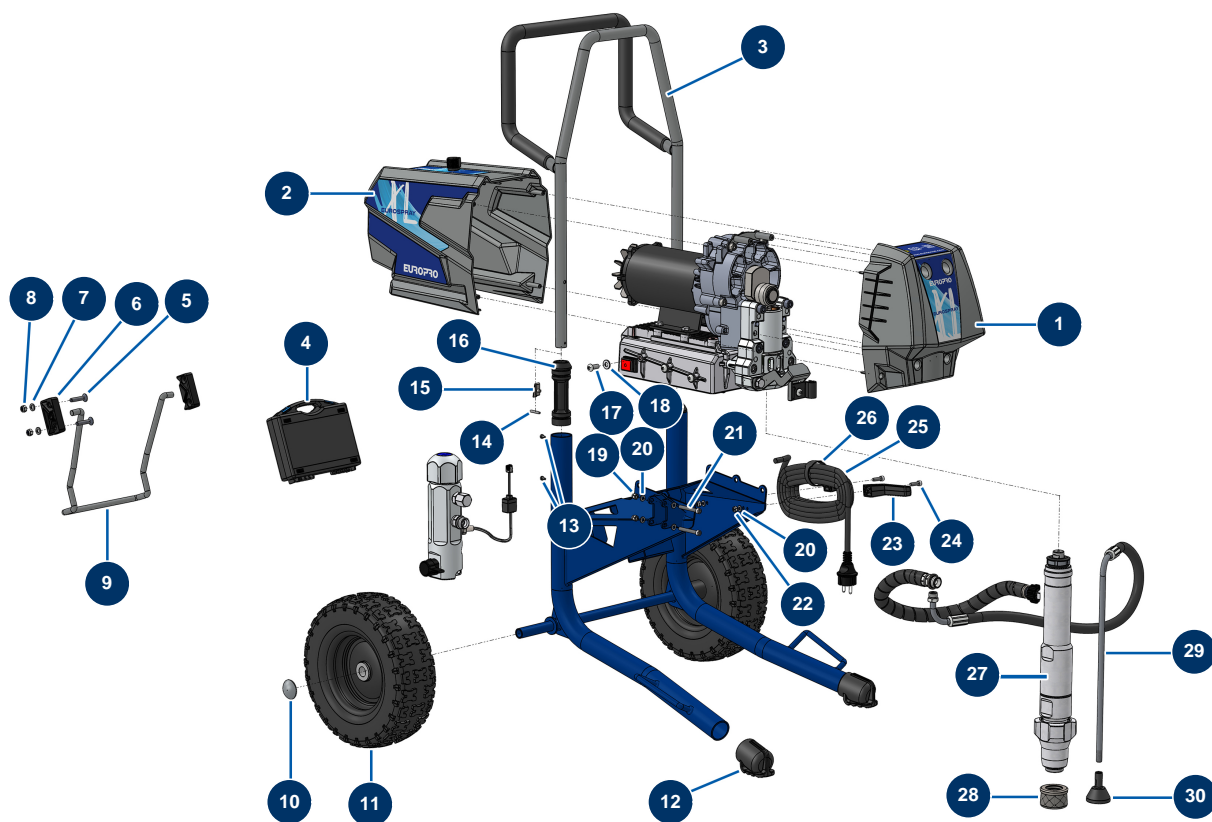

## Pompa a pistone airless EUROSPRAY XL - Telaio

### Détails des pièces

Pos.	Référence	Désignation
1	51305	Coperchio anteriore EUROSPRAY XL
2	51306	Coperchio posteriore EUROSPRAY XL
3	51371	Braccio telaio EUROSPRAY XL
4	51165	Valigetta attrezzi completa EUROSPRAY S Mini, S, L & PULSE
5	14187	Vite a testa svasata 8 x 40 inox
6	51307	Camma di bloccaggio maniglia EUROSPRAY XL
7	30256	Rondella stretta ø 8 inox
8	90127	Dado M 8 nylstop
9	C23497	Supporto pompa EUROSPRAY XL
10	90281	Clip cromate ø 20
11	51359	Ruota EUROSPRAY XL
12	51304	Tappo per piede EUROSPRAY XL
13	51356	Vite fissaggio manicotto di braccio pompa EUROSPRAY XL

Pos.	Référence	Désignation
14	51363	Perno di fissaggio pulsante molla manica braccio EUROSPRAY XL
15	51355	Pulsante a molla manicotto braccio pompa EUROSPRAY S e XL
16	51354	Manicotto di braccio pompa EUROSPRAY XL
17	12111	Vite testa cilindrica bombata 8 x 20 inox
18	80260	Rondella media ø 8 inox
19	80618	Vite testa cilindrica 6 x 50
20	70087	Rondella stretta ø 6 inox
21	30330	Dado a calotta M 6 Inox
22	14217	Dado M 6 nylstop inox
23	51148	Supporto cavo di alimentazione EUROSPRAY S, L & PULSE
24	90996	Vite testa cilindrica 6 x 20 inox
25	90214	Cavo alimentazione con spina stampata 3G 2,5 mm <sup>2</sup>
26	12411	Fascetta autobloccante 20 x 330 mm
27	51369	Pompa completa EUROSPRAY XL
28	51312	Succhieruola aspirazione 8 maglie intonaco EUROSPRAY XL
29	51357	Tubo di ritorno pompa EUROSPRAY XL
30	51358	Deflettore tubo di ritorno EUROSPRAY XL