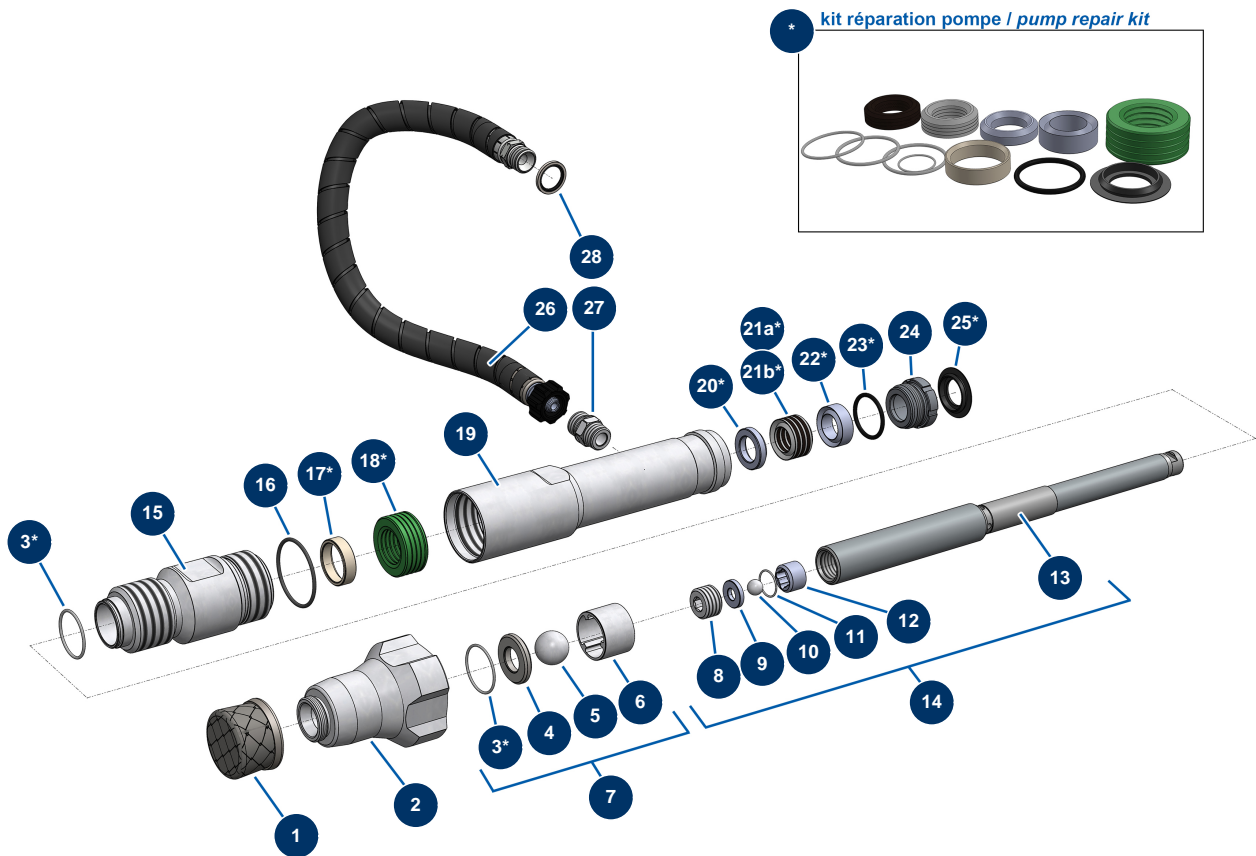

Airless Kolbenpumpe EUROSPRAY XL - Pumpe

Détails des pièces

Pos.	Référence	Désignation
*	51335	Dichtungssatz Pumpe EUROSPRAY XL
1	51312	Ansaugsieb 8 Maschen EUROSPRAY XL-Beschichtung
2	51334	Pumpenfuß EUROSPRAY XL
3*	51324	O-Ring PTFE Pumpe EUROSPRAY XL
4	51332	Kugelsitz Ventil Pumpe EUROSPRAY XL
5	51331	Wolframkugel Ventil Pumpe EUROSPRAY XL
6	51330	Kugelführung Ventil Pumpe EUROSPRAY L
7	51370	Reparaturset Saugventil Pumpe EUROSPRAY XL
8	51329	Mutter Kolben Pumpe EUROSPRAY XL
9	51328	Kugelsitz Kolben Pumpe EUROSPRAY XL
10	51327	Kugel Kolben Pumpe EUROSPRAY XL
11	51326	Dichtung Pumpenkolben EUROSPRAY XL
12	51325	Kugelführung Pumpenkolben EUROSPRAY XL

Pos.	Référence	Désignation
13	51308	Pumpenkolbenstange EUROSPRAY XL
14	51336	Komplette Pumpenkolbenstange EUROSPRAY XL
15	51323	Unteres Gehäuse EUROSPRAY XL-Pumpe
16	51333	O-Ring Pumpe EUROSPRAY XL
17*	51322	Pumpenhaltering für EUROSPRAY XL
18*	51321	Untere Dichtung Pumpe EUROSPRAY XL
19	51320	Zwischenrohr EUROSPRAY XL Pumpe
20*	51319	Pumpenhaltering für EUROSPRAY XL
21a*	51317	Obere Lederdichtung Pumpen EUROSPRAY S Mini & S
21b*	51318	Obere Dichtung Pumpe EUROSPRAY XL
22*	51316	Pumpenhaltering für EUROSPRAY XL
23*	51315	O-Ring Pumpe EUROSPRAY XL
24	51314	Stopfbuchsenmutter Pumpe EUROSPRAY XL
25*	51313	Stopfen der Pumpenstopfbuchse für EUROSPRAY XL
26	51311	Schlauch Pumpe/Filter EUROSPRAY XL
27	M10827	EUROSPRAY XL-1/2"G-Pumpenauslassanschluss
28	91032	Stahldichtung für die Lippenhohlschraube 1/2"