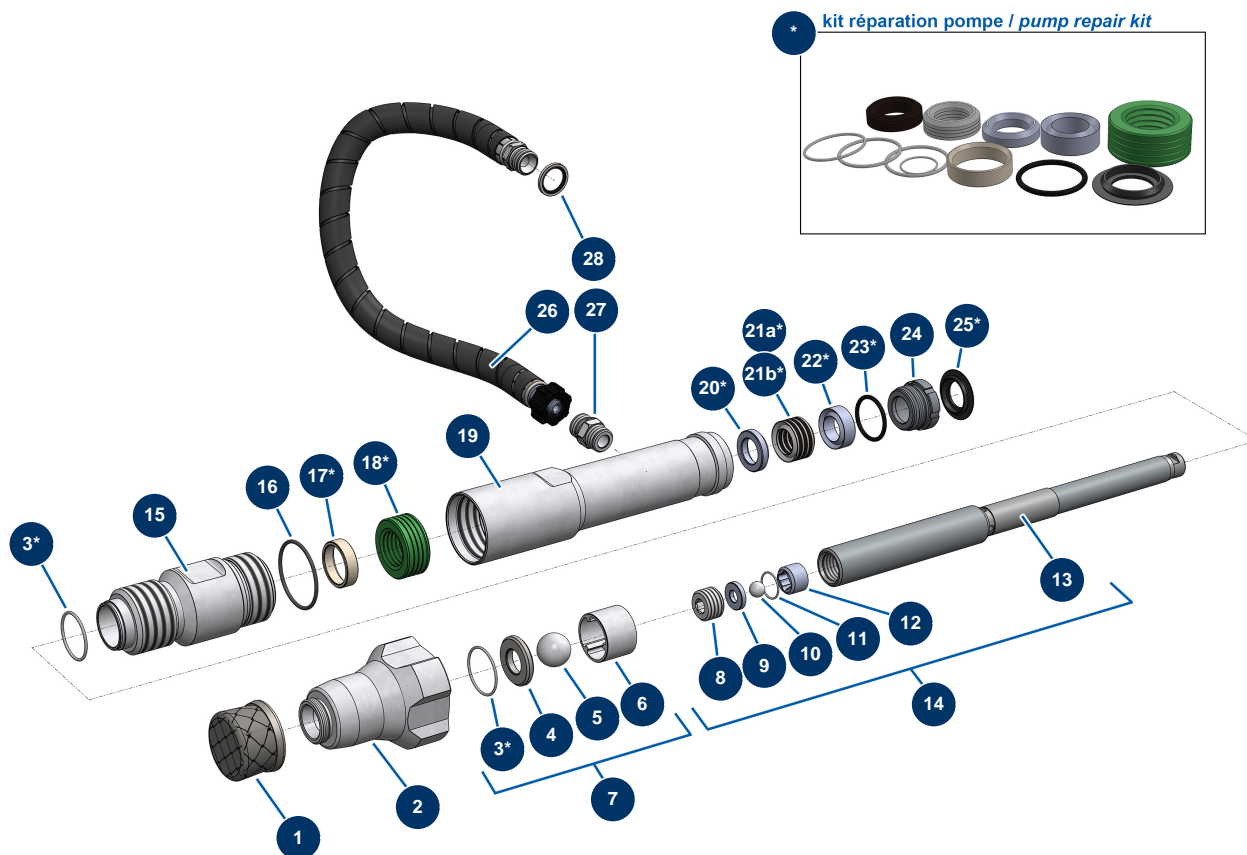

Airless Kolbenpumpe EUROSPRAY XL - Pumpe

Détails des pièces

Pos.	Référence	Désignation
*	51335	Dichtungssatz Pumpe EUROSPRAY XL
1	51312	Ansaugsieb 8 Maschen EUROSPRAY XL-Beschichtung
2	51334	Pumpenfuß EUROSPRAY XL
3*	51324	O-Ring PTFE Pumpe EUROSPRAY XL
4	51332	Kugelsitz Ventil Pumpe EUROSPRAY XL
5	51331	Wolframkugel Ventil Pumpe EUROSPRAY XL
6	51330	Kugelführung Ventil Pumpe EUROSPRAY L
7	51370	Reparaturset Saugventil Pumpe EUROSPRAY XL
8	51329	Mutter Kolben Pumpe EUROSPRAY XL
9	51328	Kugelsitz Kolben Pumpe EUROSPRAY XL
10	51327	Kugel Kolben Pumpe EUROSPRAY XL
11	51326	Dichtung Pumpenkolben EUROSPRAY XL
12	51325	Kugelführung Pumpenkolben EUROSPRAY XL

Pos.	Référence	Désignation
13	51308	Pumpenkolbenstange EUROSPRAY XL
14	51336	Komplette Pumpenkolbenstange EUROSPRAY XL
15	51323	Unteres Gehäuse EUROSPRAY XL-Pumpe
16	51333	O-Ring Pumpe EUROSPRAY XL
17*	51322	Pumpenhaltering für EUROSPRAY XL
18*	51321	Untere Dichtung Pumpe EUROSPRAY XL
19	51320	Zwischenrohr EUROSPRAY XL Pumpe
20*	51319	Pumpenhaltering für EUROSPRAY XL
21a*	51317	Obere Lederdichtung Pumpen EUROSPRAY S Mini & S
21b*	51318	Obere Dichtung Pumpe EUROSPRAY XL
22*	51316	Pumpenhaltering für EUROSPRAY XL
23*	51315	O-Ring Pumpe EUROSPRAY XL
24	51314	Stopfbuchsenmutter Pumpe EUROSPRAY XL
25*	51313	Stopfen der Pumpenstopfbuchse für EUROSPRAY XL
26	51311	Schlauch Pumpe/Filter EUROSPRAY XL
27	M10827	EUROSPRAY XL-1/2"G-Pumpenauslassanschluss
28	91032	Stahldichtung für die Lippenhohlschraube 1/2"