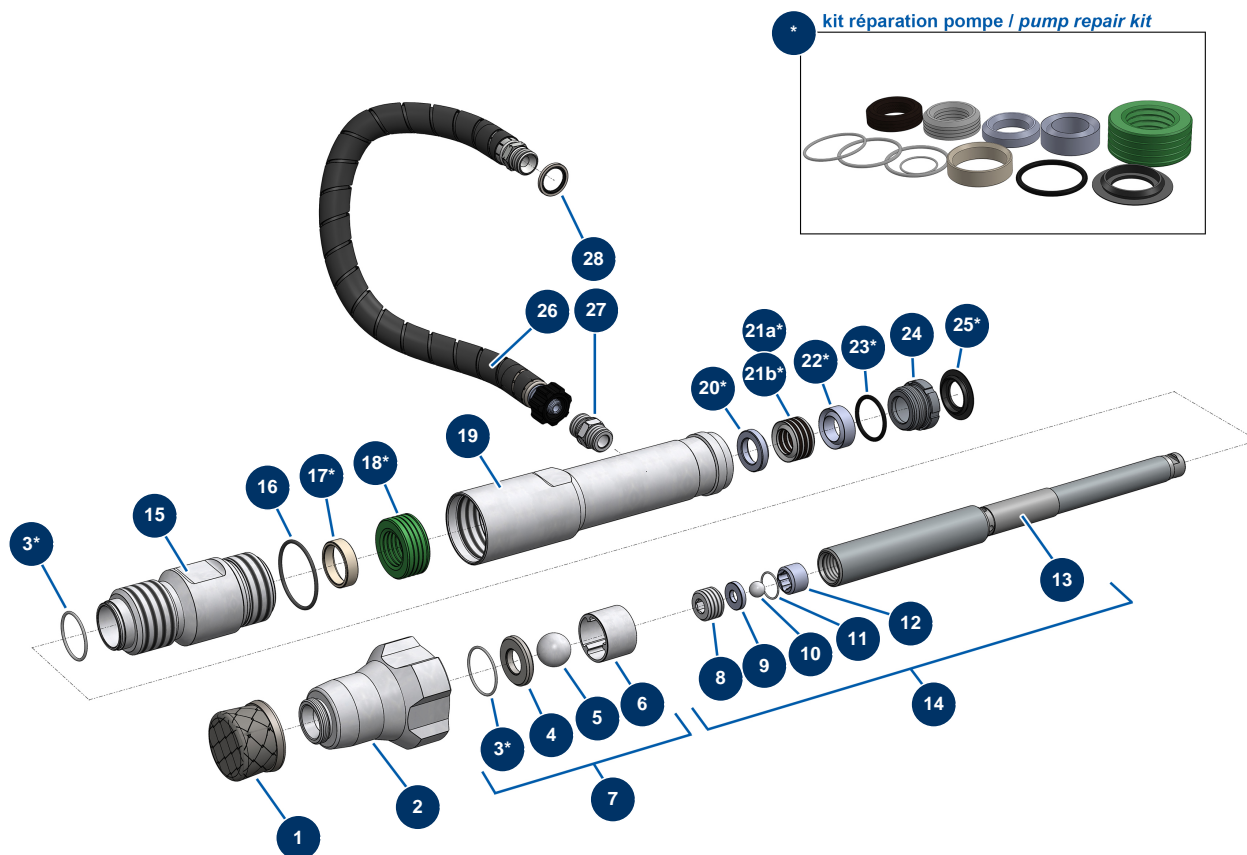

## Bomba de pistón airless EUROSPRAY XL - Bomba

### Détails des pièces

Pos.	Référence	Désignation
*	51335	Kit juntas bomba EUROSPRAY XL
1	51312	Filtro de succión 8 mallas recubrimiento EUROSPRAY XL
2	51334	Pie de bomba EUROSPRAY XL
3*	51324	Junta tórica PTFE bomba EUROSPRAY XL
4	51332	Asiento de bola válvula de bomba EUROSPRAY XL
5	51331	Bola de tungsteno de válvula bomba EUROSPRAY XL
6	51330	Guía de bola válvula bomba EUROSPRAY L
7	51370	Kit de reparación válvula de succión bomba EUROSPRAY XL
8	51329	Tuerca pistón bomba EUROSPRAY XL
9	51328	Asiento de bola pistón de bomba EUROSPRAY XL
10	51327	Bola pistón de bomba EUROSPRAY XL
11	51326	Junta pistón bomba EUROSPRAY XL
12	51325	Guía de bola pistón bomba EUROSPRAY XL

Pos.	Référence	Désignation
13	51308	Varilla de pistón de bomba EUROSpray XL
14	51336	Piston completo bomba EUROSpray XL
15	51323	Cuerpo inferior bomba EUROSpray XL
16	51333	Junta tórica bomba EUROSpray XL
17*	51322	Anillo de retención de bomba EUROSpray XL
18*	51321	Junta inferior bomba EUROSpray XL
19	51320	Tubo intermedio de bomba EUROSpray XL
20*	51319	Anillo de retención de bomba EUROSpray XL
21a*	51317	Junta de cuero superior bomba EUROSpray S Mini & S
21b*	51318	Junta superior bomba EUROSpray XL
22*	51316	Anillo de retención de bomba EUROSpray XL
23*	51315	Junta tórica bomba EUROSpray XL
24	51314	Tuerca prensaestopa bomba EUROSpray XL
25*	51313	Tapón prensaestopa bomba EUROSpray XL
26	51311	Manguera bomba/filtro EUROSpray XL
27	M10827	Racor 1/2"G salida bomba EUROSpray XL
28	91032	Junta de reborde de acero para tornillo hueco 1/2"