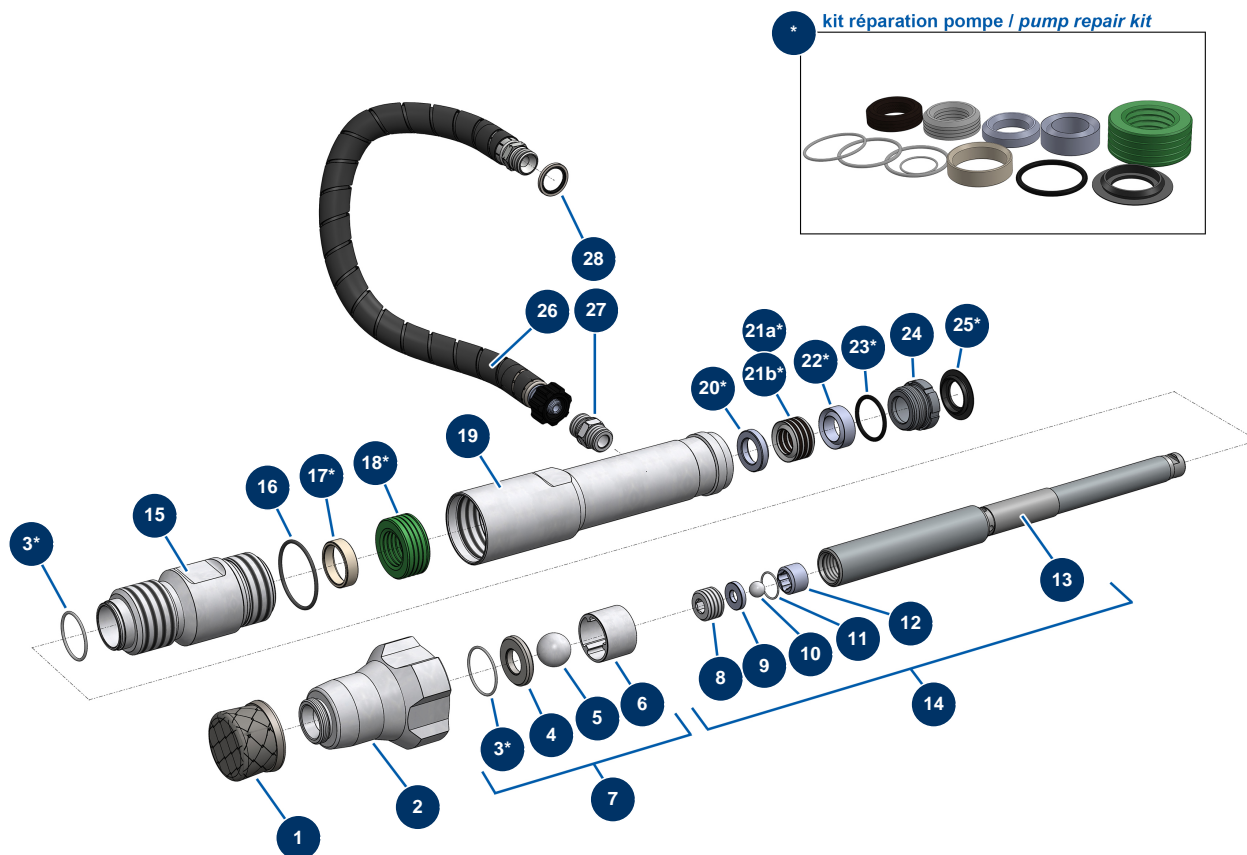

Pompa a pistone airless EUROSPRAY XL - Pompa

Détails des pièces

Pos.	Référence	Désignation
*	51335	Kit guarnizioni pompa EUROSPRAY XL
1	51312	Succhieruola aspirazione 8 maglie intonaco EUROSPRAY XL
2	51334	Piede pompa EUROSPRAY XL
3*	51324	O-ring PTFE pompa EUROSPRAY XL
4	51332	Sede sfera valvola pompa EUROSPRAY XL
5	51331	Sfera in tungsteno di valvola pompa EUROSPRAY XL
6	51330	Guida di sfera valvola pompa EUROSPRAY L
7	51370	Kit riparazione valvola di aspirazione pompa EUROSPRAY XL
8	51329	Dado pistone pompa EUROSPRAY XL
9	51328	Sede sfera pistone pompa EUROSPRAY XL
10	51327	Sfera pistone pompa EUROSPRAY XL
11	51326	Guarnizione pistone pompa EUROSPRAY XL
12	51325	Guida di sfera pistone pompa EUROSPRAY XL

Pos.	Référence	Désignation
13	51308	Asta pistone pompa EUROSPRAY XL
14	51336	Pistone completo pompa EUROSPRAY XL
15	51323	Corpo inferiore pompa EUROSPRAY XL
16	51333	Guarnizione O-ring pompa EUROSPRAY XL
17*	51322	Anello di tenuta di pompa EUROSPRAY XL
18*	51321	Guarnizione inferiore pompa EUROSPRAY XL
19	51320	Tubo intermedio pompa EUROSPRAY XL
20*	51319	Anello di tenuta di pompa EUROSPRAY XL
21a*	51317	Guarnizione superiore in cuoio pompa EUROSPRAY S Mini & S
21b*	51318	Guarnizione superiore pompa EUROSPRAY XL
22*	51316	Anello di tenuta di pompa EUROSPRAY XL
23*	51315	Guarnizione O-ring pompa EUROSPRAY XL
24	51314	Dado premistoppa pompa EUROSPRAY XL
25*	51313	Tappo premistoppa pompa EUROSPRAY XL
26	51311	Tubo pompa/filtro EUROSPRAY XL
27	M10827	Raccordo 1/2"G uscita pompa EUROSPRAY XL
28	91032	Guarnizione a labbro in acciaio per vite cava 1/2"