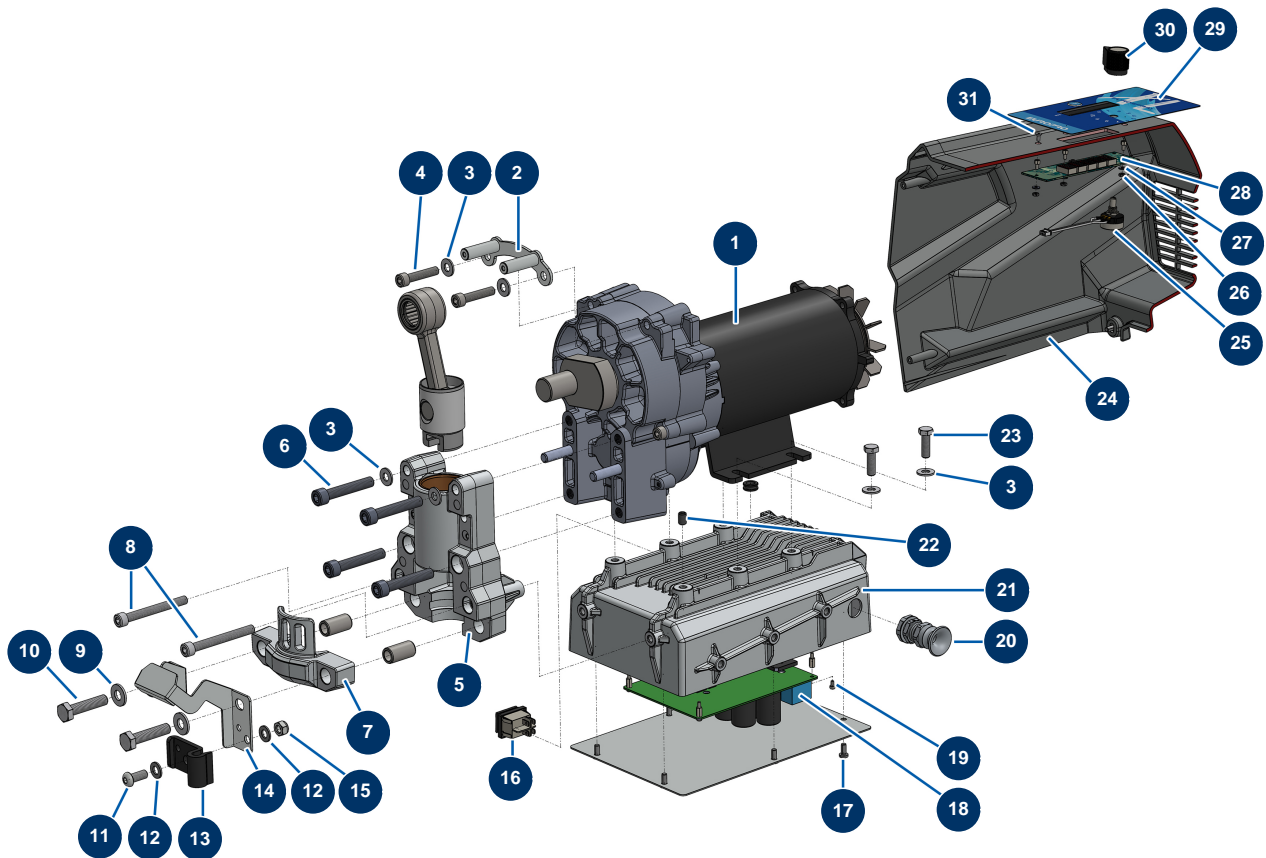

Bomba de pistón airless EUROSPRAY XL - Transmisión / Caja eléctrica

Détails des pièces

Pos.	Référence	Désignation
1	51348	Motor completo de bomba EUROSPRAY XL
2	C23504	Placa de fijación cárter delantero EUROSPRAY XL
3	80260	Arandela media \varnothing 8 inox
4	12246	Tornillo de cabeza cilíndrica 8 x 40
5	51302	Soporte de bomba EUROSPRAY XL
6	13520	Tornillo de cabeza cilíndrica 10 x 60
7	51303	Estribo de fijación de bomba EUROSPRAY XL
8	12466	Tornillo de cabeza cilíndrica 8 x 75
9	80261	Arandela media \varnothing 10 inox
10	12441	Tornillo THEF 10 x 45
11	12111	Tornillo de cabeza cilíndrica redonda 8 x 20 inox
12	30256	Arandela estrecha \varnothing 8 inox
13	51351	Clip de manguera de retorno bomba EUROSPRAY XL

Pos.	Référence	Désignation
14	51350	Soporte de cubo bomba EUROSPRAY XL
15	90127	Tuerca M 8 nylstop
16	51349	Interruptor ON/OFF bomba EUROSPRAY XL
17	90161	Tornillo de cabeza cilíndrica 5 x 12 inox
18	51345	Tarjeta electrónica bomba EUROSPRAY XL
19	13329	Tornillo de cabeza cilíndrica 3 x 6
20	80451	Prensaestopa para cable de alimentación latón de 13
21	51301	Caja eléctrica de aluminio EUROSPRAY XL
22	14151	Tornillo de cabeza hueca punta plana 8 x 12 de acero inoxidable
23	11544	Tornillo THEF 8 x 25
24	51306	Tapa trasera EUROSPRAY XL
25	51352	Potenciómetro bomba EUROSPRAY XL
26	310016	Tuerca M 3
27	12070	Arandela media ø 3 inox
28	51346	Tarjeta de visualización electrónica EUROSPRAY XL
29	51310	Panel frontal de membrana EUROSPRAY XL
30	51353	Botón potenciómetro bomba EUROSPRAY XL
31	1033003	Tornillo de cabeza avellanada 3 x 8 DIN 7991