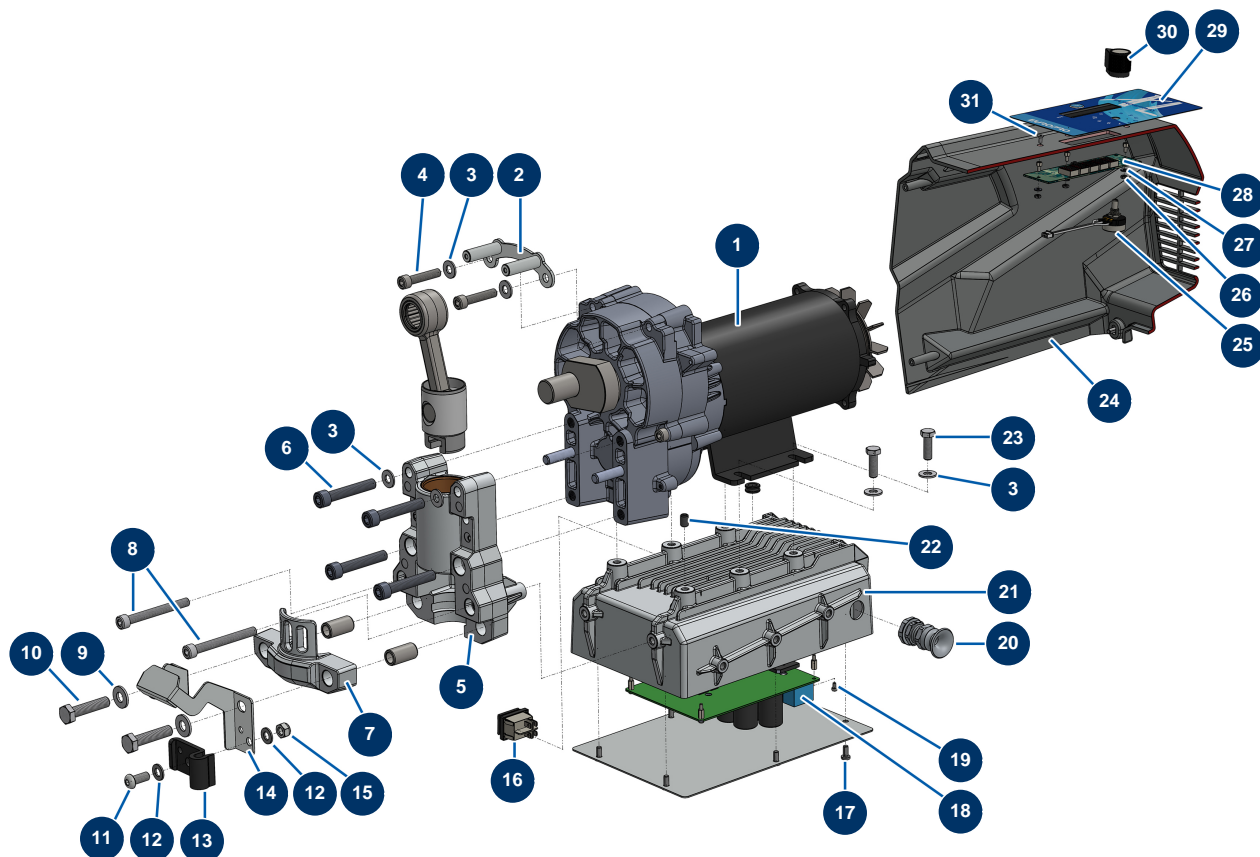

## Pompe à piston airless EUROSPRAY XL - Transmission / Coffret électrique

### Détails des pièces

Pos.	Référence	Désignation
1	51348	Moteur complet pompe EUROSPRAY XL
2	C23504	Platine fixation carter avant EUROSPRAY XL
3	80260	Rondelle moyenne $\varnothing$ 8 inox
4	12246	Vis tête cylindrique 8 x 40
5	51302	Support pompe EUROSPRAY XL
6	13520	Vis tête cylindrique 10 x 60
7	51303	Etrier fixation pompe EUROSPRAY XL
8	12466	Vis tête cylindrique 8 x 75
9	80261	Rondelle moyenne $\varnothing$ 10 inox
10	12441	Vis THEF 10 x 45
11	12111	Vis tête cylindrique bombée 8 x 20 inox
12	30256	Rondelle étroite $\varnothing$ 8 inox
13	51351	Clip fixation tuyau retour pompe EUROSPRAY XL

Pos.	Référence	Désignation
14	51350	Support de seau pompe EUROSPRAY XL
15	90127	Ecrou M 8 nylstop
16	51349	Interrupteur ON/OFF pompe EUROSPRAY XL
17	90161	Vis tête cylindrique 5 x 12 inox
18	51345	Carte électronique pompe EUROSPRAY XL
19	13329	Vis tête cylindrique 3 x 6
20	80451	Presse étoupe pour câble d'alimentation PG 13
21	51301	Coffret électrique alu EUROSPRAY XL
22	14151	Vis tête creuse bout plat 8 x 12 inox
23	11544	Vis THEF 8 x 25
24	51306	Capot arrière EUROSPRAY XL
25	51352	Potentiomètre pompe EUROSPRAY XL
26	310016	Ecrou M 3
27	12070	Rondelle moyenne ø 3 inox
28	51346	Carte affichage électronique pompe EUROSPRAY XL
29	51310	Face avant à membrane EUROSPRAY XL
30	51353	Bouton potentiomètre pompe EUROSPRAY XL
31	1033003	Vis tête fraisée 3 x 8 DIN 7991