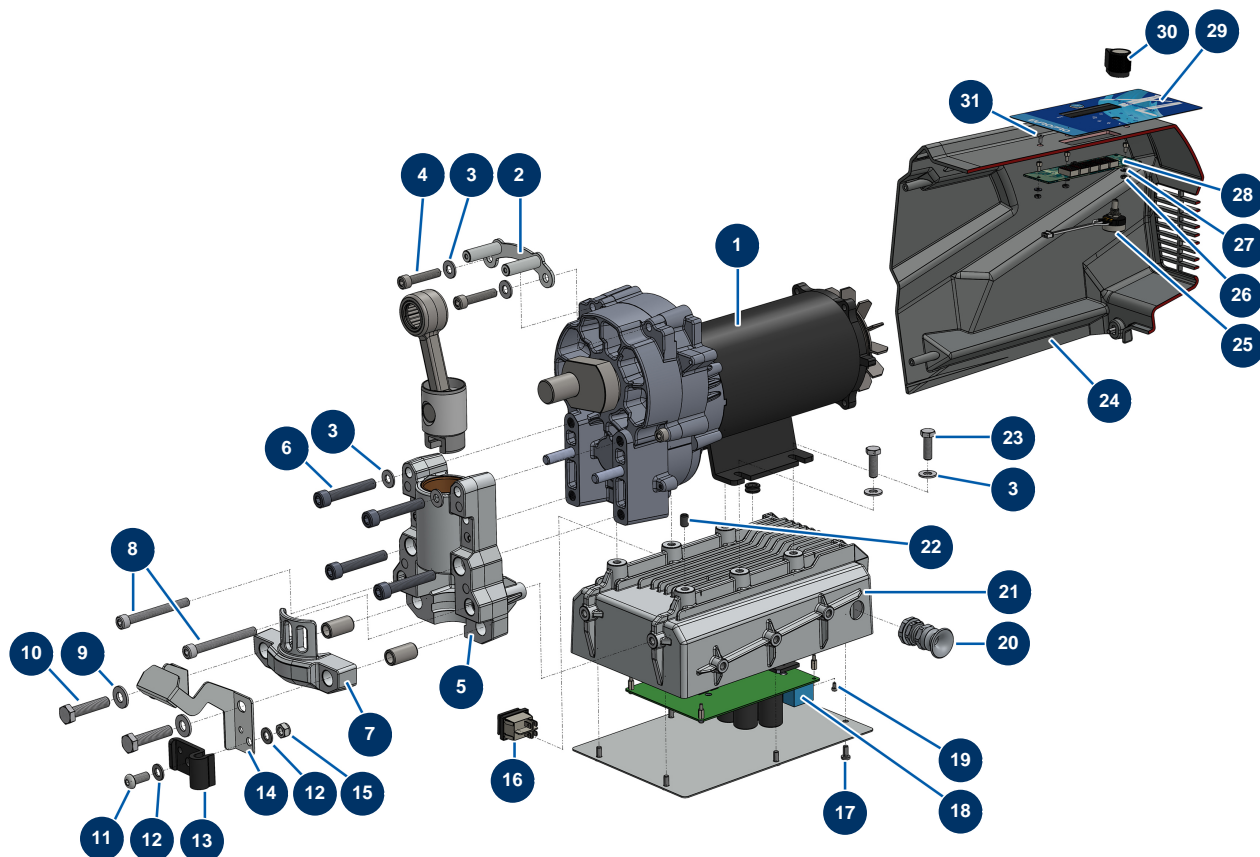

Pompe à piston airless EUROSPRAY XL - Transmission / Coffret électrique

Détails des pièces

Pos.	Référence	Désignation
1	51348	Moteur complet pompe EUROSPRAY XL
2	C23504	Platine fixation carter avant EUROSPRAY XL
3	80260	Rondelle moyenne \varnothing 8 inox
4	12246	Vis tête cylindrique 8 x 40
5	51302	Support pompe EUROSPRAY XL
6	13520	Vis tête cylindrique 10 x 60
7	51303	Etrier fixation pompe EUROSPRAY XL
8	12466	Vis tête cylindrique 8 x 75
9	80261	Rondelle moyenne \varnothing 10 inox
10	12441	Vis THEF 10 x 45
11	12111	Vis tête cylindrique bombée 8 x 20 inox
12	30256	Rondelle étroite \varnothing 8 inox
13	51351	Clip fixation tuyau retour pompe EUROSPRAY XL

Pos.	Référence	Désignation
14	51350	Support de seau pompe EUROSPRAY XL
15	90127	Ecrou M 8 nylstop
16	51349	Interrupteur ON/OFF pompe EUROSPRAY XL
17	90161	Vis tête cylindrique 5 x 12 inox
18	51345	Carte électronique pompe EUROSPRAY XL
19	13329	Vis tête cylindrique 3 x 6
20	80451	Presse étoupe pour câble d'alimentation PG 13
21	51301	Coffret électrique alu EUROSPRAY XL
22	14151	Vis tête creuse bout plat 8 x 12 inox
23	11544	Vis THEF 8 x 25
24	51306	Capot arrière EUROSPRAY XL
25	51352	Potentiomètre pompe EUROSPRAY XL
26	310016	Ecrou M 3
27	12070	Rondelle moyenne ø 3 inox
28	51346	Carte affichage électronique pompe EUROSPRAY XL
29	51310	Face avant à membrane EUROSPRAY XL
30	51353	Bouton potentiomètre pompe EUROSPRAY XL
31	1033003	Vis tête fraisée 3 x 8 DIN 7991