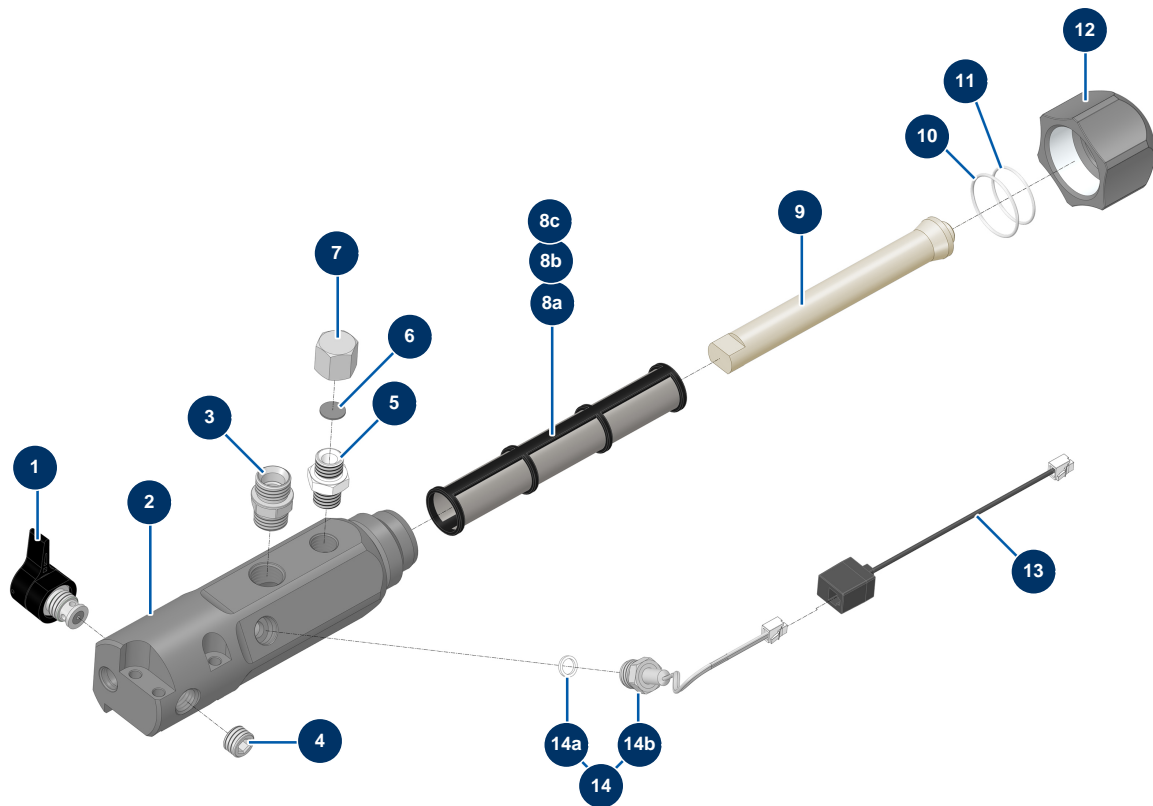

## Airless Kolbenpumpe EUROSPRAY XL - Filter

### Détails des pièces

Pos.	Référence	Désignation
1	51347	Ablassventil komplett Pumpe EUROSPRAY XL
2	51361	Filtergehäuse Pumpe EUROSPRAY XL
3	M10827	EUROSPRAY XL-1/2"G-Pumpenauslassanschluss
4	12575	Verschluss ohne Kopf Hochdruck 3/8" Männlich C
5	80276	Mamelon HP 3/8" Männlich D x 3/8" Männlich C
6	51372	Flachdichtung EUROSPRAY XL-3/8Innengewinde-Verschlusskappe
7	51373	Verschluss 3/8" Weiblich EUROSPRAY XL
8a	51339	Pumpenfilter 60 Maschen EUROSPRAY XL
8b	51340	Pumpenfilter 30 Maschen EUROSPRAY XL
8c	51341	Pumpenfilter 100 Maschen EUROSPRAY XL
9	51338	Filterhalter Pumpe EUROSPRAY XL
10	51362	O-Ring PTFE Filterkappe Pumpe EUROSPRAY XL
11	51324	O-Ring PTFE Pumpe EUROSPRAY XL

<b>Pos.</b>	<b>Référence</b>	<b>Désignation</b>
12	51337	Filterstopfen Pumpe EUROSPRAY XL
13	51360	Verlängerung RJ11 M/F Sensor Pumpe EUROSPRAY L & XL
14	51344	Komplett Drucksensor Pumpe EUROSPRAY XL
14a	51343	Dichtung Drucksensor Pumpe EUROSPRAY XL
14b	51342	Drucksensor Pumpe EUROSPRAY XL