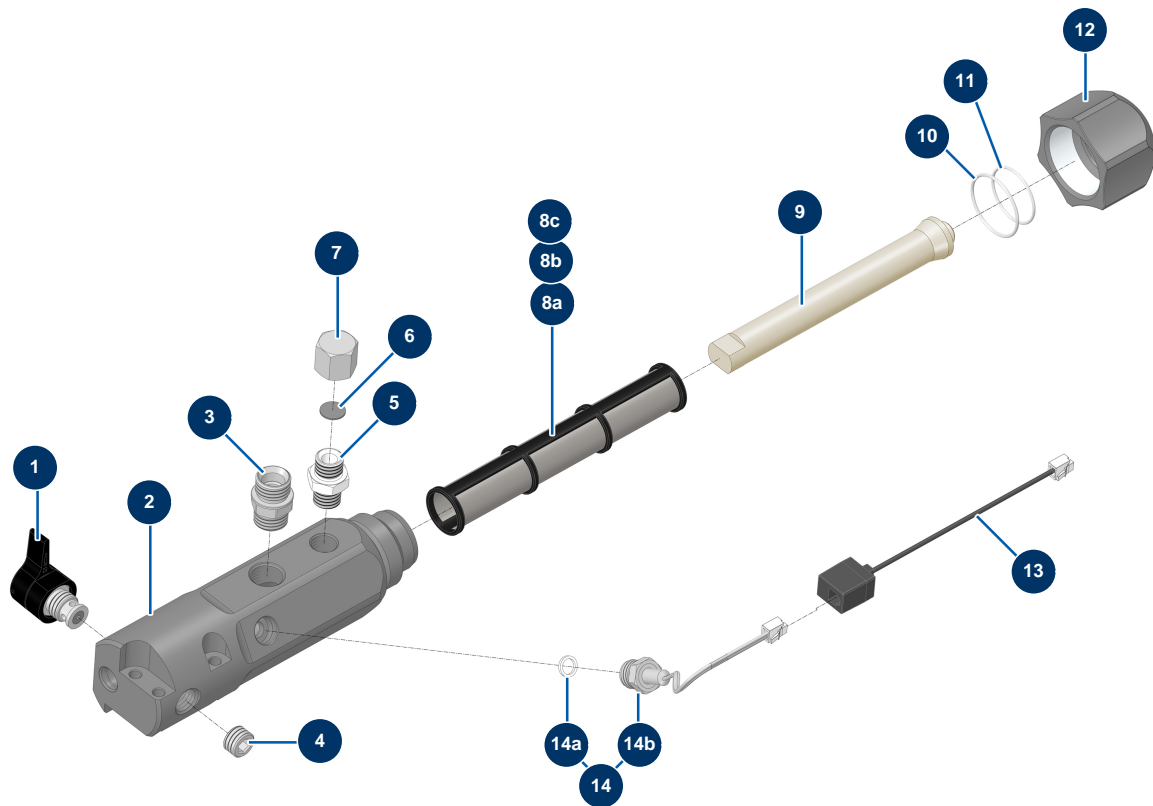

Airless Kolbenpumpe EUROSPRAY XL - Filter

Détails des pièces

Pos.	Référence	Désignation
1	51347	Ablassventil komplett Pumpe EUROSPRAY XL
2	51361	Filtergehäuse Pumpe EUROSPRAY XL
3	M10827	EUROSPRAY XL-1/2"G-Pumpenauslassanschluss
4	12575	Verschluss ohne Kopf Hochdruck 3/8" Männlich C
5	80276	Mamelon HP 3/8" Männlich D x 3/8" Männlich C
6	51372	Flachdichtung EUROSPRAY XL-3/8Innengewinde-Verschlusskappe
7	51373	Verschluss 3/8" Weiblich EUROSPRAY XL
8a	51339	Pumpenfilter 60 Maschen EUROSPRAY XL
8b	51340	Pumpenfilter 30 Maschen EUROSPRAY XL
8c	51341	Pumpenfilter 100 Maschen EUROSPRAY XL
9	51338	Filterhalter Pumpe EUROSPRAY XL
10	51362	O-Ring PTFE Filterkappe Pumpe EUROSPRAY XL
11	51324	O-Ring PTFE Pumpe EUROSPRAY XL

Pos.	Référence	Désignation
12	51337	Filterstopfen Pumpe EUROSPRAY XL
13	51360	Verlängerung RJ11 M/F Sensor Pumpe EUROSPRAY L & XL
14	51344	Komplett Drucksensor Pumpe EUROSPRAY XL
14a	51343	Dichtung Drucksensor Pumpe EUROSPRAY XL
14b	51342	Drucksensor Pumpe EUROSPRAY XL