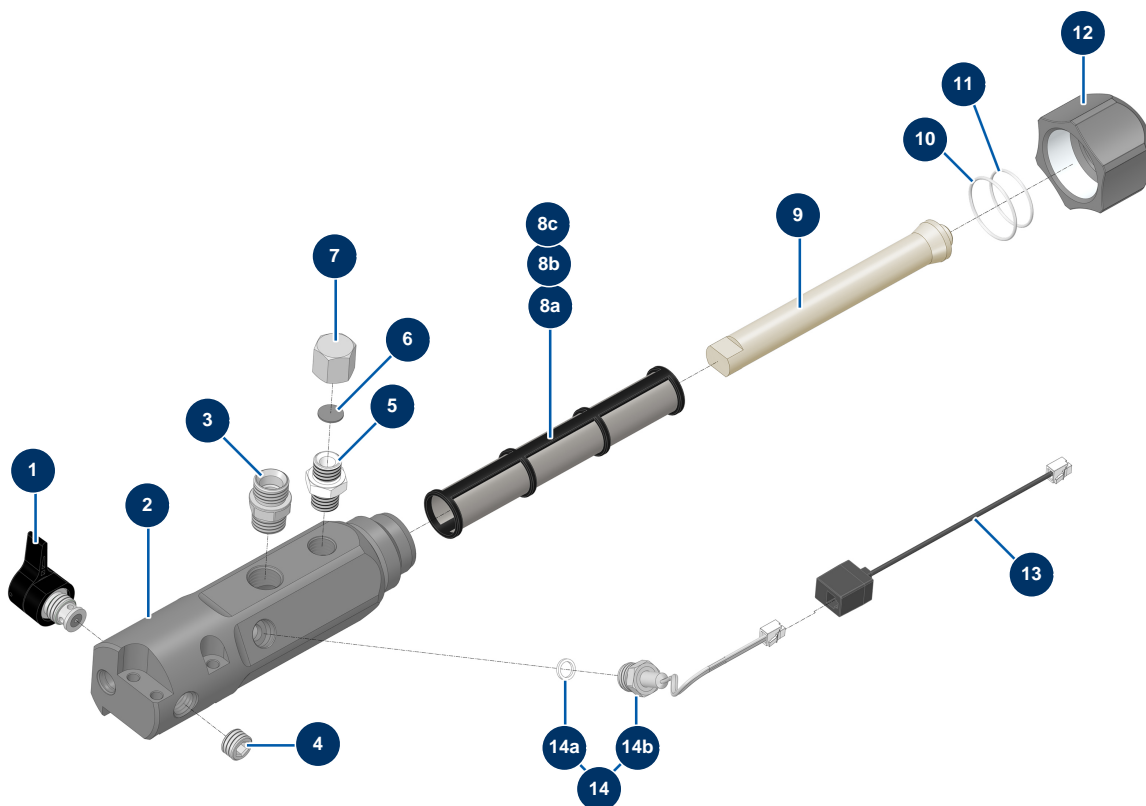

Pompe à piston airless EUROSPRAY XL - Filtre

Détails des pièces

Pos.	Référence	Désignation
1	51347	Vanne purge complète pompe EUROSPRAY XL
2	51361	Corps filtre pompe EUROSPRAY XL
3	M10827	Raccord 1/2"G sortie pompe EUROSPRAY XL
4	12575	Bouchon sans tête HP 3/8" MâleC
5	80276	Mamelon HP 3/8" MâleD x 3/8" MâleC
6	51372	Joint plat bouchon 3/8" Femelle EUROSPRAY XL
7	51373	Bouchon 3/8" Femelle EUROSPRAY XL
8a	51339	Filtre pompe 60 mailles EUROSPRAY XL
8b	51340	Filtre pompe 30 mailles EUROSPRAY XL
8c	51341	Filtre pompe 100 mailles EUROSPRAY XL
9	51338	Support filtre pompe EUROSPRAY XL
10	51362	Joint torique PTFE bouchon filtre pompe EUROSPRAY XL
11	51324	Joint torique PTFE pompe EUROSPRAY XL

Pos.	Référence	Désignation
12	51337	Bouchon filtre pompe EUROSPRAY XL
13	51360	Prolongateur RJ11 M/F capteur pompe EUROSPRAY L & XL
14	51344	Capteur pression complet pompe EUROSPRAY XL
14a	51343	Joint capteur pression pompe EUROSPRAY XL
14b	51342	Capteur pression pompe EUROSPRAY XL