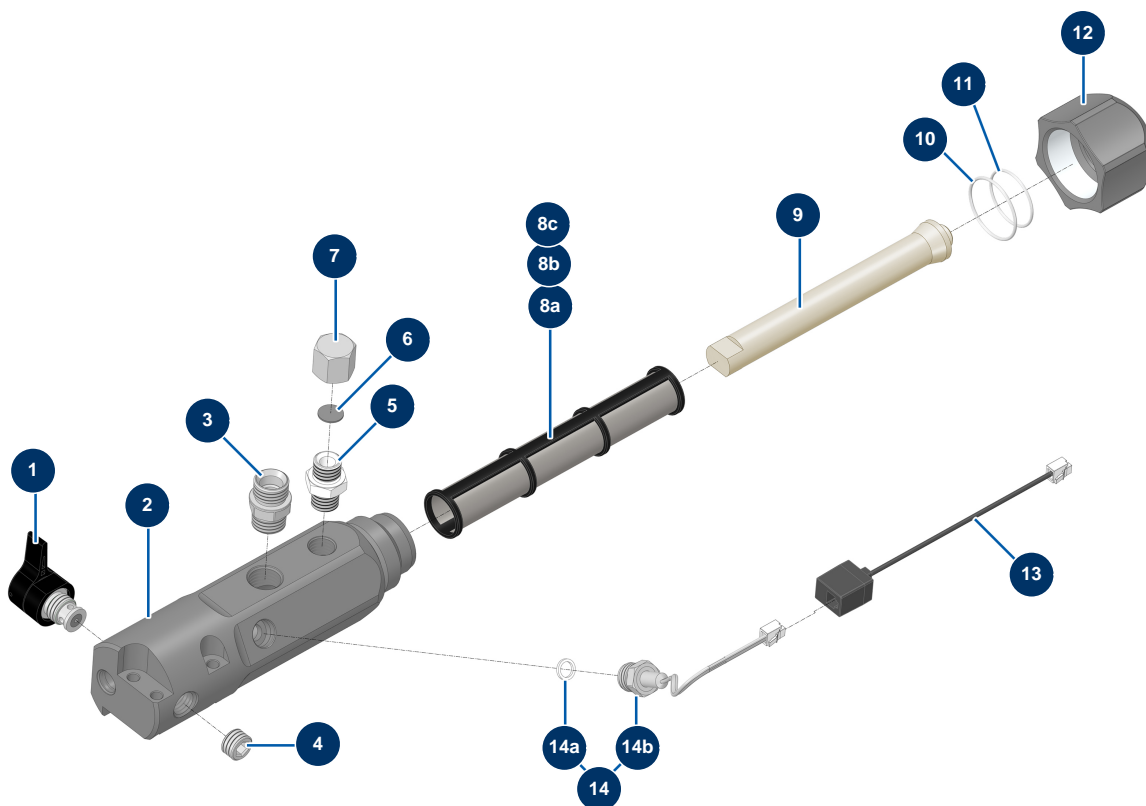

## Pompa a pistone airless EUROSPRAY XL - Filtro

### Détails des pièces

Pos.	Référence	Désignation
1	51347	Valvola di scarico completa pompa EUROSPRAY XL
2	51361	Corpo filtro pompa EUROSPRAY XL
3	M10827	Raccordo 1/2"G uscita pompa EUROSPRAY XL
4	12575	Tappo senza testa alta pressione 3/8" MaschioC
5	80276	Nipplo alta pressione 3/8" MaschioD x 3/8" MaschioC
6	51372	Guarnizione piatta tappo 3/8" femmina EUROSPRAY XL
7	51373	Tappo 3/8" Femmina EUROSPRAY XL
8a	51339	Filtro pompa 60 maglie EUROSPRAY XL
8b	51340	Filtro pompa 30 maglie EUROSPRAY XL
8c	51341	Filtro pompa 100 maglie EUROSPRAY XL
9	51338	Supporto filtro pompa EUROSPRAY XL
10	51362	O-ring PTFE tappo filtro pompa EUROSPRAY XL
11	51324	O-ring PTFE pompa EUROSPRAY XL

<b>Pos.</b>	<b>Référence</b>	<b>Désignation</b>
12	51337	Tappo filtro pompa EUROSPRAY XL
13	51360	Estensione RJ11 M/F per sensore pompa EUROSPRAY L e XL
14	51344	Sensore di pressione completo pompa EUROSPRAY XL
14a	51343	Guarnizione sensore di pressione pompa EUROSPRAY XL
14b	51342	Sensore di pressione pompa EUROSPRAY XL