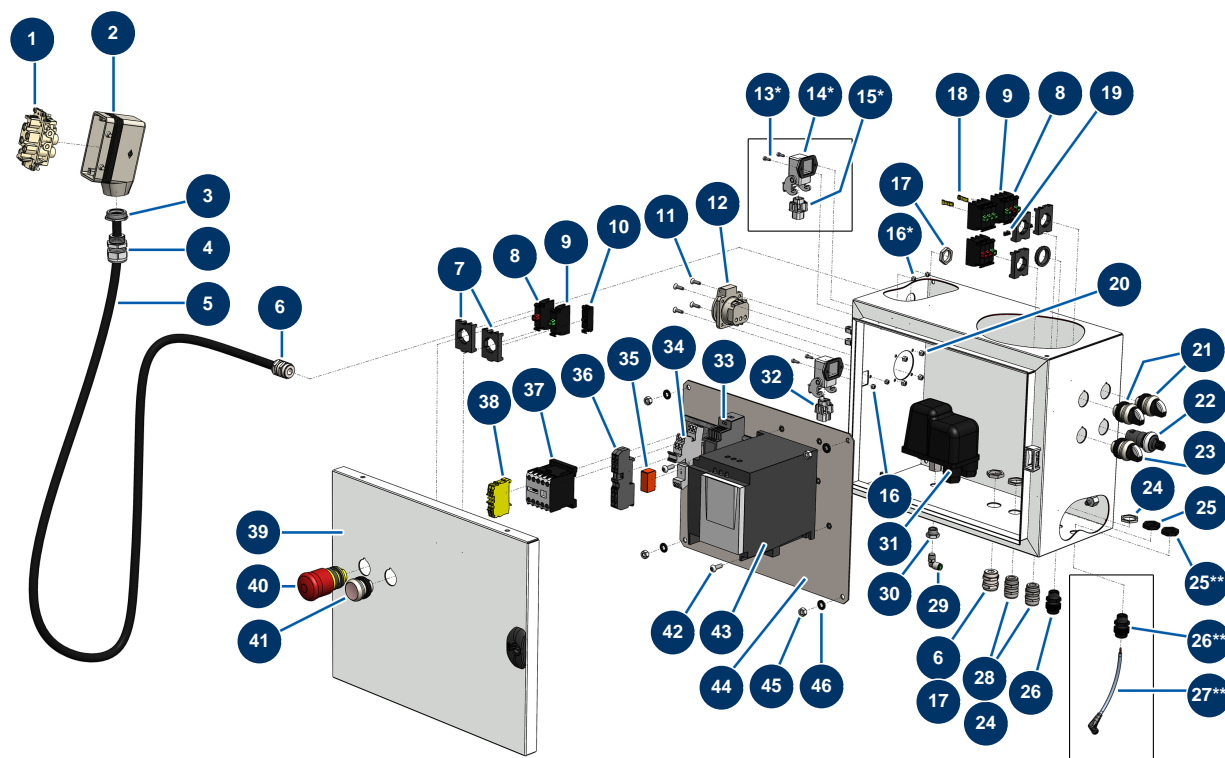

erliche Mischmaschine MIXPRO 28 - 2,2 kW Gips komplett - Elektrischer Schaltkasten (seit

* Pièces pour option VIBRATEUR / Parts for VIBRATOR option
** Pièces pour option DÉBITMÈTRE NUMÉRIQUE / Parts for DIGITAL FLOWMETER option

Détails des pièces

Pos.	Référence	Désignation
1	MI3C02700600	Buchse für Motorsicherheit
2	MI3C02800100	Mobiler Sockel
3	90719	Reduktion Stopfbüchse 21-16
4	MI3C04200200	Stopfbüchse PG16
5	12131	Stromkabel OLFLEX CLASSIC 110 - 8G1,5 am Meter
6	80448	Wasserdicht Stopfbüchse M 20
7	30036	3-Kontakt-Bügel
8	30356	Kontakt offen nur rot
9	30028	Kontakt geschlossen nur grün
10	14665	Led-Glühbirne 24 VDC mehrfarbig
11	13912	Senkkopfschraube 4 x 16
12	90489	Einbausteckdose 2P + T mit grauer Klappe
13*	310011	Zylinderkopfschraube 3 x 10