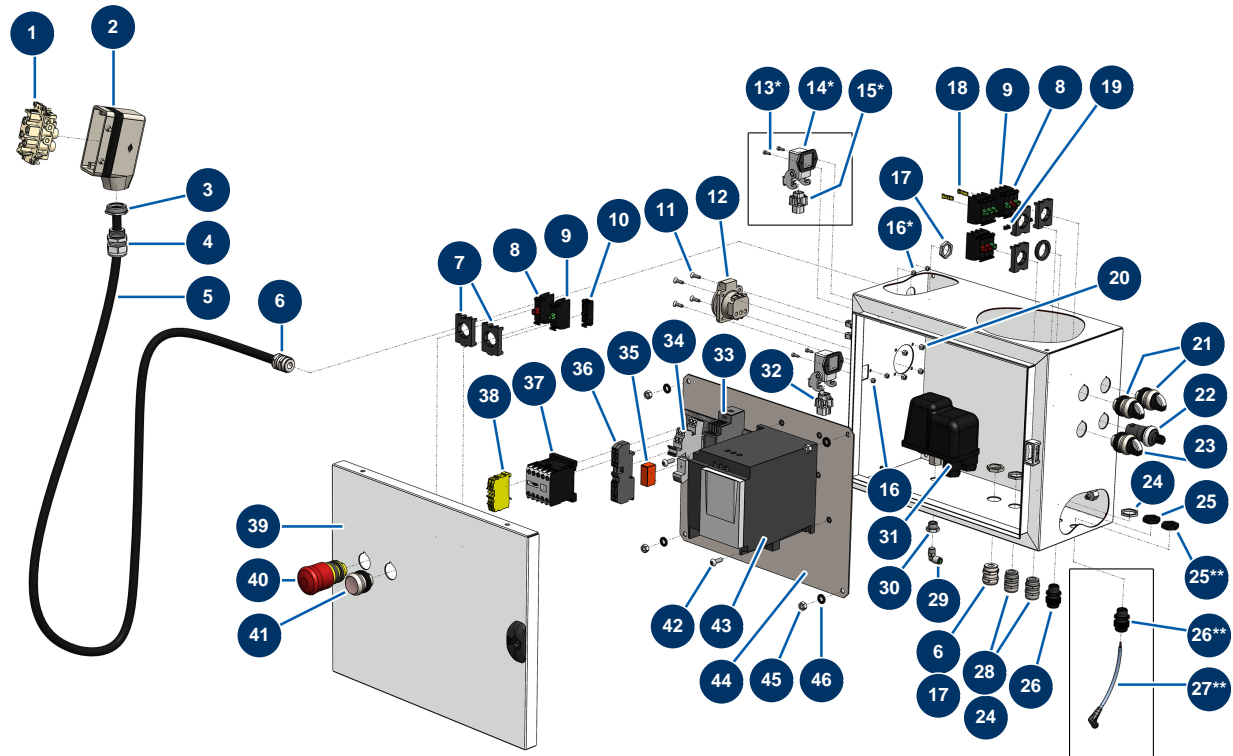

Kontinuierliche Mischmaschine MIXPRO 28 - 2,2 kW Gips komplett - Elektrischer Schaltkasten (seit 09/2023)

* Pièces pour option VIBRATEUR / Parts for VIBRATOR option
** Pièces pour option DÉBITMÈTRE NUMÉRIQUE / Parts for DIGITAL FLOWMETER option

Détails des pièces

Pos.	Référence	Désignation
1	MI3C02700600	Buchse für Motorsicherheit
2	MI3C02800100	Mobiler Sockel
3	90719	Reduktion Stopfbüchse 21-16
4	MI3C04200200	Stopfbüchse PG16
5	12131	Stromkabel OLFLEX CLASSIC 110 - 8G1,5 am Meter
6	80448	Wasserdicht Stopfbüchse M 20
7	30036	3-Kontakt-Bügel
8	30356	Kontakt offen nur rot
9	30028	Kontakt geschlossen nur grün
10	14665	Led-Glühbirne 24 VDC mehrfarbig
11	13912	Senkkopfschraube 4 x 16
12	90489	Einbausteckdose 2P + T mit grauer Klappe