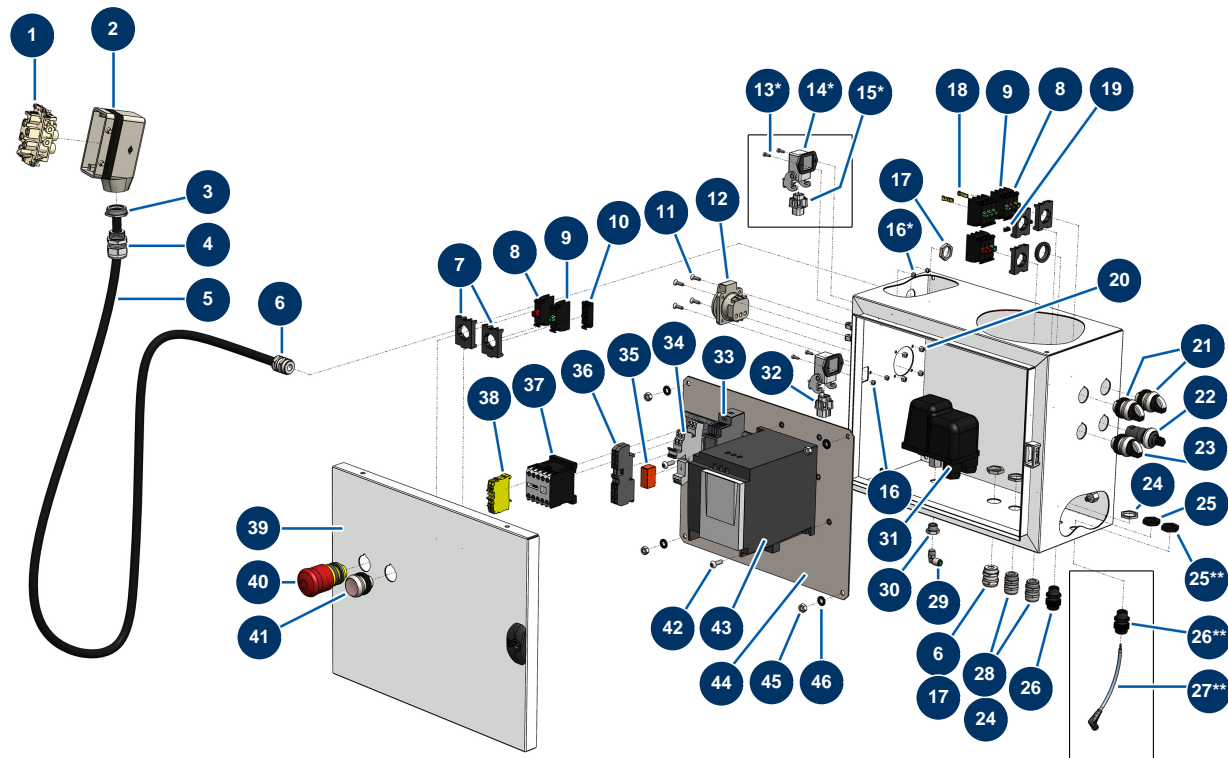

Kontinuierliche Mischmaschine MIXPRO 28 - 2,2 kW Gips komplett - Elektrischer Schaltkasten (seit 09/2023)

* Pièces pour option VIBRATEUR / Parts for VIBRATOR option
** Pièces pour option DÉBITMÈTRE NUMÉRIQUE / Parts for DIGITAL FLOWMETER option

Détails des pièces

Pos.	Référence	Désignation
1	MI3C02700600	Buchse für Motorsicherheit
2	MI3C02800100	Mobiler Sockel
3	90719	Reduktion Stopfbüchse 21-16
4	MI3C04200200	Stopfbüchse PG16
5	12131	Stromkabel OLFLEX CLASSIC 110 - 8G1,5 am Meter
6	80448	Wasserdicht Stopfbüchse M 20
7	30036	3-Kontakt-Bügel
8	30356	Kontakt offen nur rot
9	30028	Kontakt geschlossen nur grün
10	14665	Led-Glühbirne 24 VDC mehrfarbig
11	13912	Senkkopfschraube 4 x 16
12	90489	Einbausteckdose 2P + T mit grauer Klappe