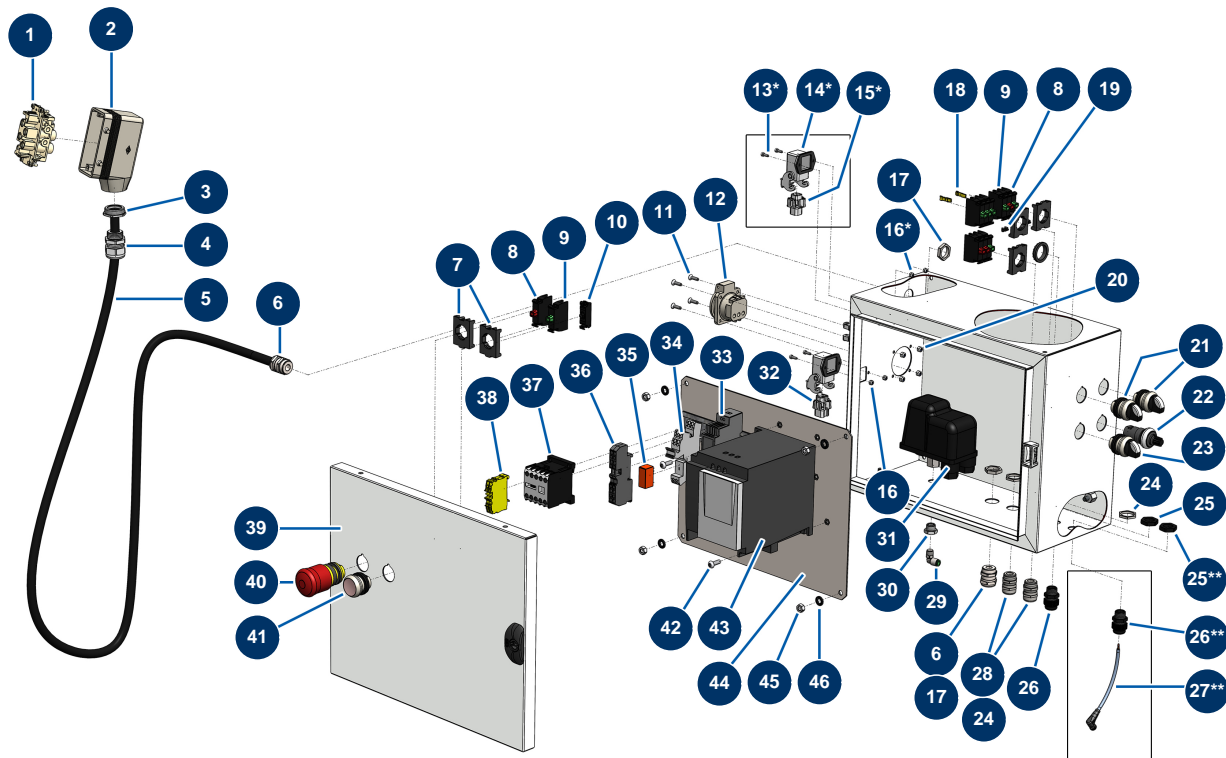

Intonacatrice continua MIXPRO 28- 2,2 kW gesso completa - Quadro elettrico (dal 09/2023)

* Pièces pour option VIBRATEUR / Parts for VIBRATOR option
** Pièces pour option DÉBITMÈTRE NUMÉRIQUE / Parts for DIGITAL FLOWMETER option

Détails des pièces

Pos.	Référence	Désignation
1	MI3C02700600	Presse di sicurezza motore femmina
2	MI3C02800100	Base mobile
3	90719	Riduzione premistoppa 21-16
4	MI3C04200200	Premistoppa PG16
5	12131	Cavo elettrico OLFLEX CLASSIC 110 8G1.5 a metro
6	80448	Premistoppa a tenuta ermetica da M 20
7	30036	Staffa 3 contatti
8	30356	Contatto aperto singolo rosso
9	30028	Contatto chiuso singolo verde
10	14665	Lampadina a led 24 VDC multicolore
11	13912	Vite a testa svasata 4 x 16
12	90489	Presse a incasso 2P + T con valvola grigia