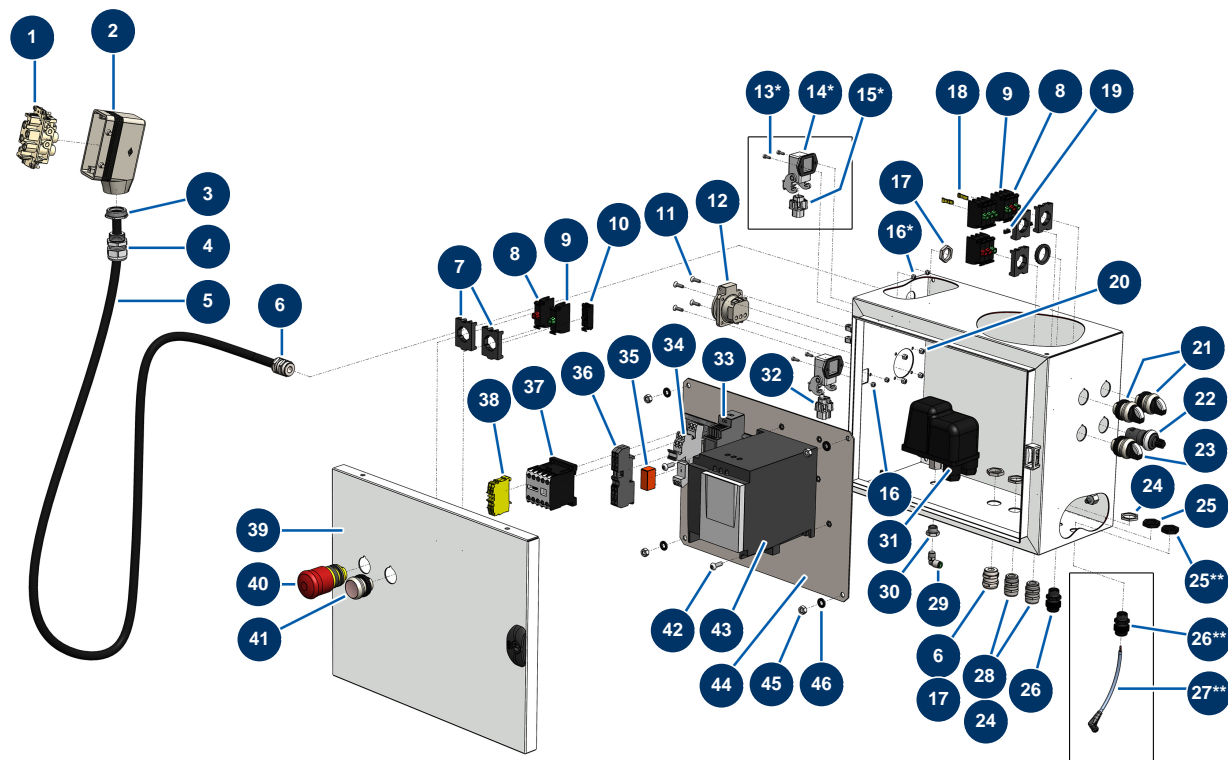

Intonacatrice continua MIXPRO 28- 2,2 kW gesso completa - Quadro elettrico (dal 09/2023)

* Pièces pour option VIBRATEUR / Parts for VIBRATOR option
** Pièces pour option DÉBITMÈTRE NUMÉRIQUE / Parts for DIGITAL FLOWMETER option

Détails des pièces

Pos.	Référence	Désignation
1	MI3C02700600	Presse di sicurezza motore femmina
2	MI3C02800100	Base mobile
3	90719	Riduzione premistoppa 21-16
4	MI3C04200200	Premistoppa PG16
5	12131	Cavo elettrico OLFLEX CLASSIC 110 8G1.5 a metro
6	80448	Premistoppa a tenuta ermetica da M 20
7	30036	Staffa 3 contatti
8	30356	Contatto aperto singolo rosso
9	30028	Contatto chiuso singolo verde
10	14665	Lampadina a led 24 VDC multicolore
11	13912	Vite a testa svasata 4 x 16
12	90489	Presse a incasso 2P + T con valvola grigia