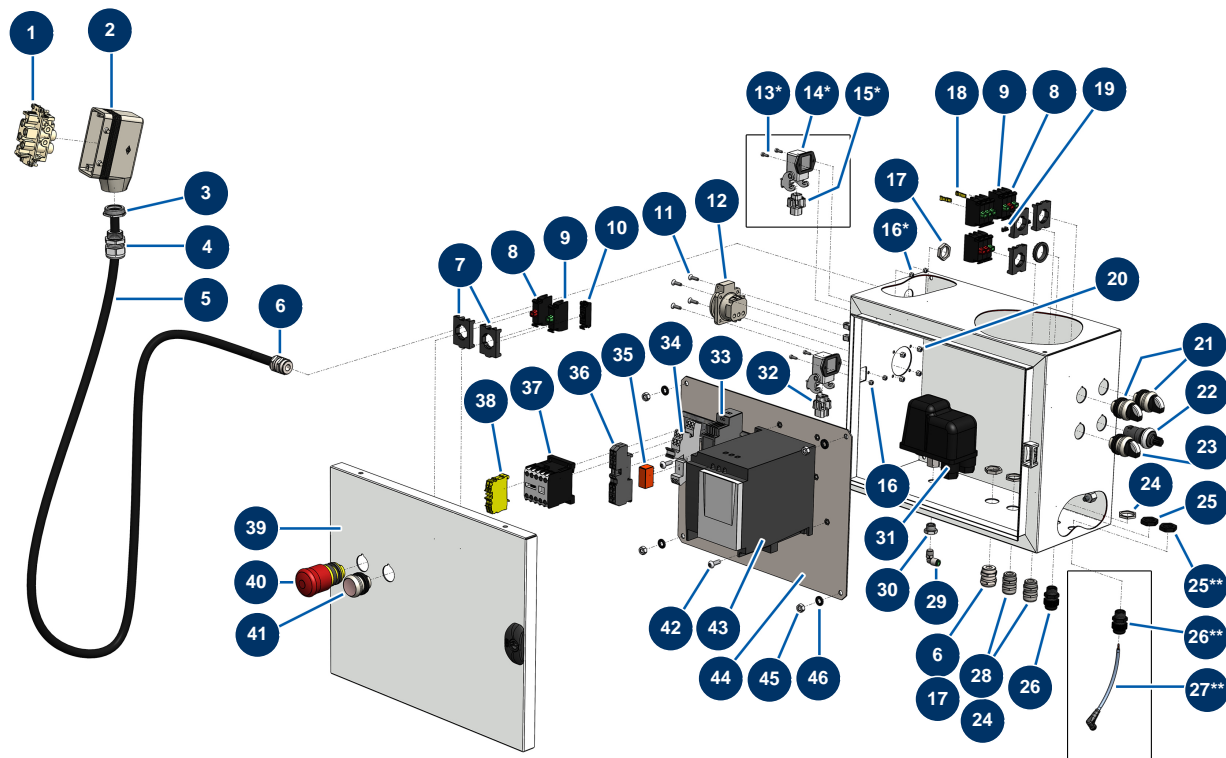

Kontinuierliche Mischmaschine MIXPRO 28 - 3 kW Estrich komplett - Elektrischer Schaltkasten (seit 09/2023)

* Pièces pour option VIBRATEUR / Parts for VIBRATOR option
** Pièces pour option DÉBITMÈTRE NUMÉRIQUE / Parts for DIGITAL FLOWMETER option

Détails des pièces

Pos.	Référence	Désignation
1	MI3C02700600	Buchse für Motorsicherheit
2	MI3C02800100	Mobiler Sockel
3	90719	Reduktion Stopfbüchse 21-16
4	MI3C04200200	Stopfbüchse PG16
5	12131	Stromkabel OLFLEX CLASSIC 110 - 8G1,5 am Meter
6	80448	Wasserdicht Stopfbüchse M 20
7	30036	3-Kontakt-Bügel
8	30356	Kontakt offen nur rot
9	30028	Kontakt geschlossen nur grün
10	14665	Led-Glühbirne 24 VDC mehrfarbig
11	13912	Senkkopfschraube 4 x 16
12	90489	Einbausteckdose 2P + T mit grauer Klappe