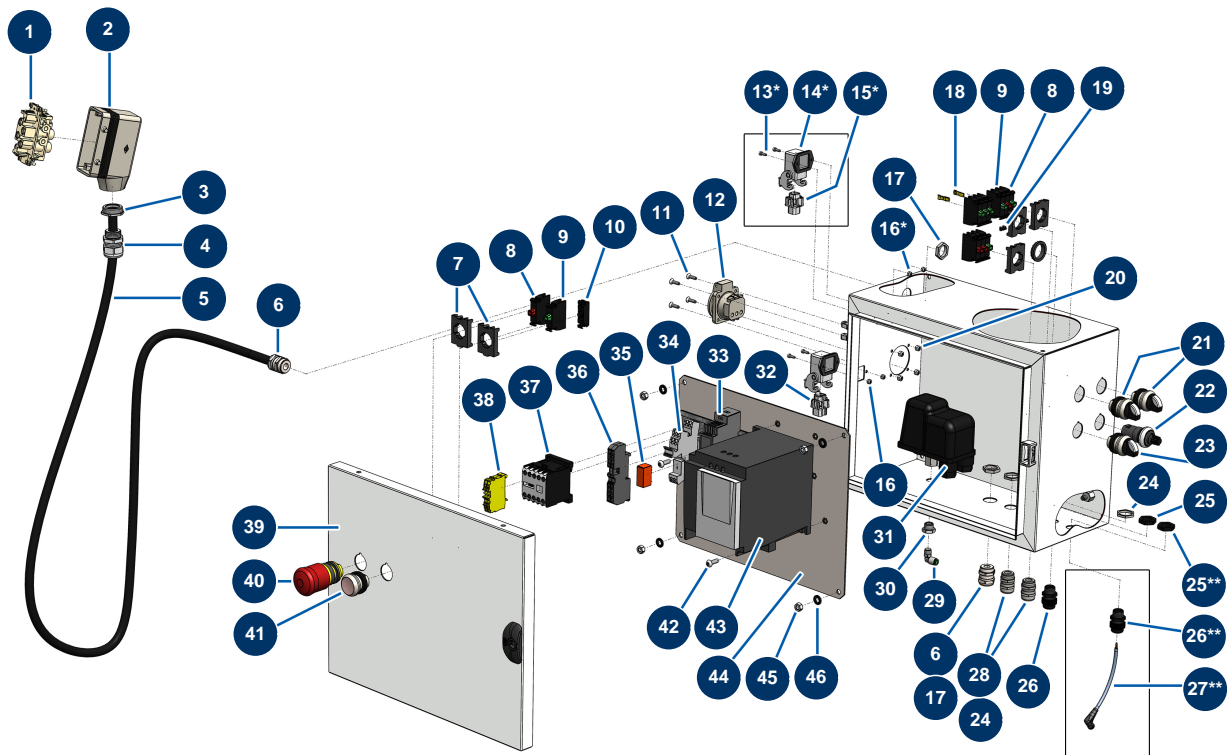

erliche Mischmaschine MIXPRO 28 - 3 kW Estrich komplett - Elektrischer Schaltkasten (sei

* Pièces pour option VIBRATEUR / Parts for VIBRATOR option
** Pièces pour option DÉBITMÈTRE NUMÉRIQUE / Parts for DIGITAL FLOWMETER option

Détails des pièces

Pos.	Référence	Désignation
1	MI3C02700600	Buchse für Motorsicherheit
2	MI3C02800100	Mobiler Sockel
3	90719	Reduktion Stopfbüchse 21-16
4	MI3C04200200	Stopfbüchse PG16
5	12131	Stromkabel OLFLEX CLASSIC 110 - 8G1,5 am Meter
6	80448	Wasserdicht Stopfbüchse M 20
7	30036	3-Kontakt-Bügel
8	30356	Kontakt offen nur rot
9	30028	Kontakt geschlossen nur grün
10	14665	Led-Glühbirne 24 VDC mehrfarbig
11	13912	Senkkopfschraube 4 x 16
12	90489	Einbausteckdose 2P + T mit grauer Klappe
13*	310011	Zylinderkopfschraube 3 x 10