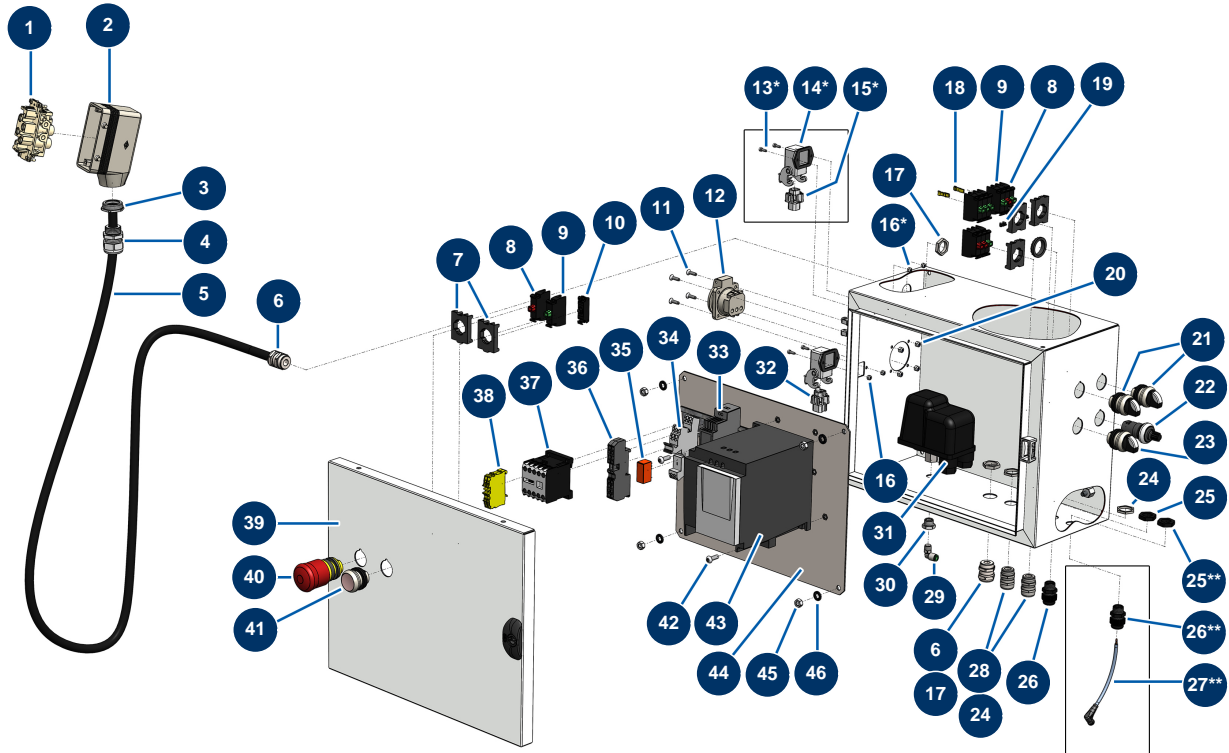

Kontinuierliche Mischmaschine MIXPRO 28 - 3 kW Estrich komplett - Elektrischer Schaltkasten (seit 09/2023)

* Pièces pour option VIBRATEUR / Parts for VIBRATOR option
** Pièces pour option DÉBITMÈTRE NUMÉRIQUE / Parts for DIGITAL FLOWMETER option

Détails des pièces

Pos.	Référence	Désignation
1	MI3C02700600	Buchse für Motorsicherheit
2	MI3C02800100	Mobiler Sockel
3	90719	Reduktion Stopfbüchse 21-16
4	MI3C04200200	Stopfbüchse PG16
5	12131	Stromkabel OLFLEX CLASSIC 110 - 8G1,5 am Meter
6	80448	Wasserdicht Stopfbüchse M 20
7	30036	3-Kontakt-Bügel
8	30356	Kontakt offen nur rot
9	30028	Kontakt geschlossen nur grün
10	14665	Led-Glühbirne 24 VDC mehrfarbig
11	13912	Senkkopfschraube 4 x 16
12	90489	Einbausteckdose 2P + T mit grauer Klappe