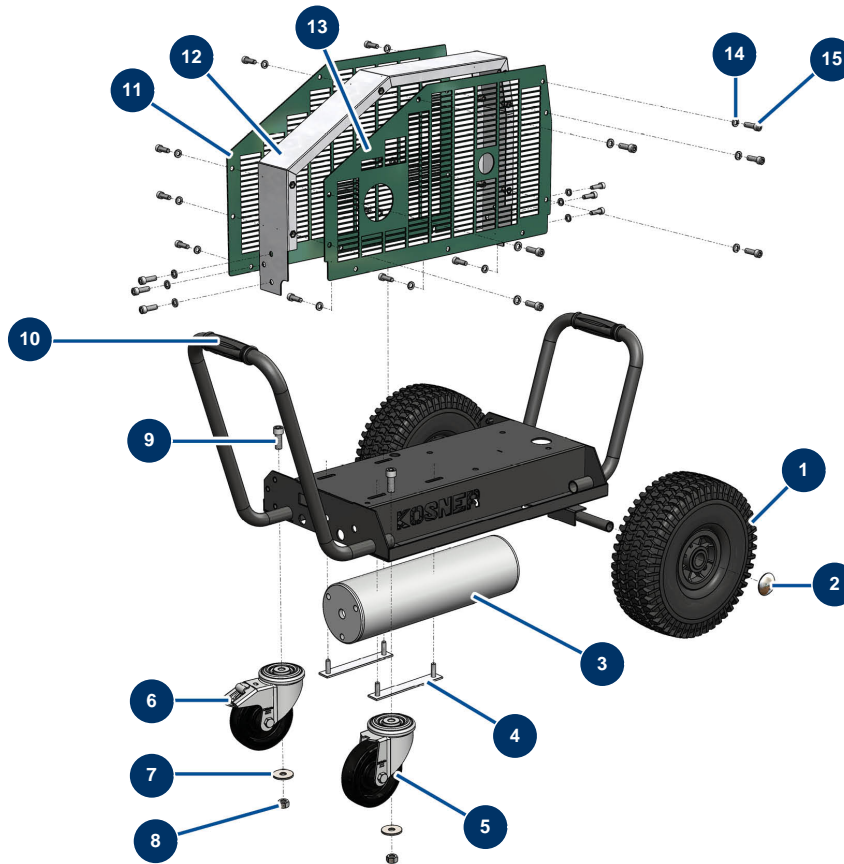

## KOSNER MX22 compressor - Chassis

### Détails des pièces

Pos.	Référence	Désignation
1	K008157	
2	90282	Ø25 chromed clip
3	C23427	3
4	C23430	4
5	K008348	
6	K008347	
7	30294	ø 12 inox large washer
8	30071	Nut M 12
9	12498	12 x 30 cylindrical head screw
10	90255	Arm handle for EUROPRO 24P, E50 and E100
11	C23401	11
12	C23400	
13	C23402	13

<b>Pos.</b>	<b>Référence</b>	<b>Désignation</b>
14	80269	Grower washer ø 8
15	12783	8 x 25 cylindrical head screw