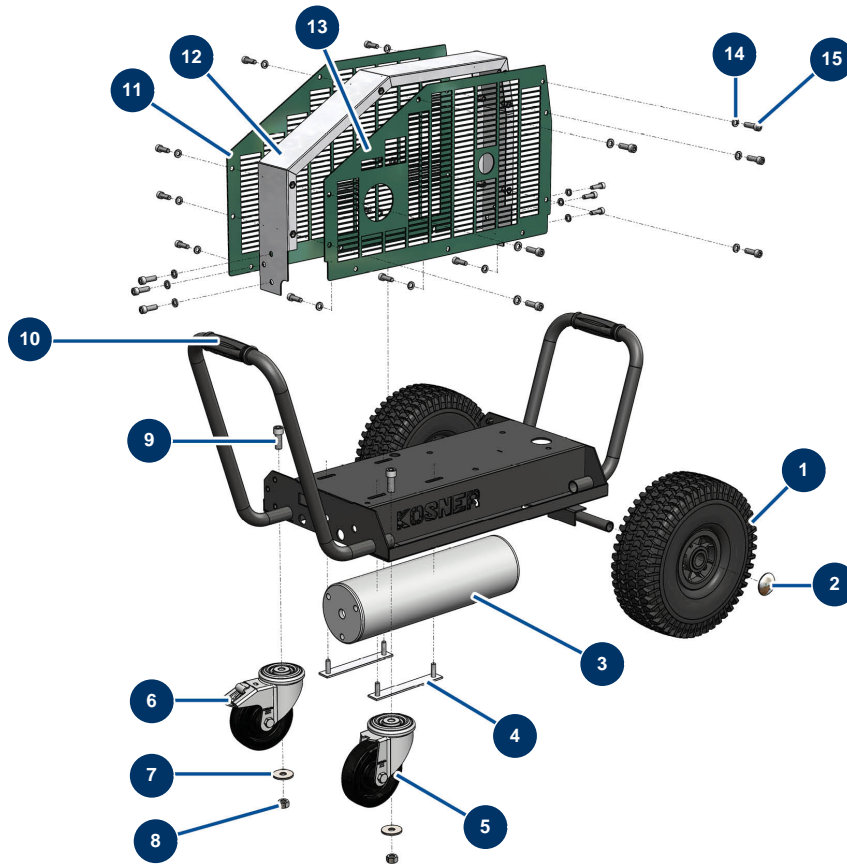

KOSNER MX22 compressor - Chassis

Détails des pièces

Pos.	Référence	Désignation
1	K008157	
2	90282	Ø25 chromed clip
3	C23427	3
4	C23430	4
5	K008348	
6	K008347	
7	30294	ø 12 inox large washer
8	30071	Nut M 12
9	12498	12 x 30 cylindrical head screw
10	90255	Arm handle for EUROPRO 24P, E50 and E100
11	C23401	11
12	C23400	
13	C23402	13

Pos.	Référence	Désignation
14	80269	Grower washer ø 8
15	12783	8 x 25 cylindrical head screw