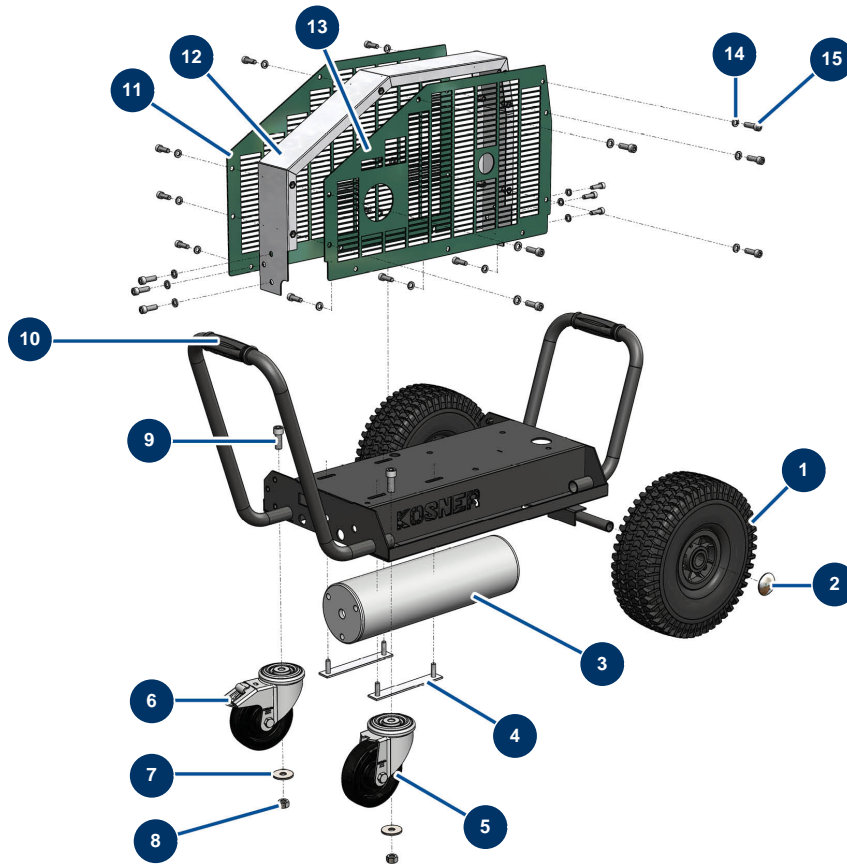

## KOSNER MX22 compressor - Chassis

### Détails des pièces

Pos.	Référence	Désignation
1	K008157	
2	90282	Ø25 chromed clip
3	C23427	3
4	C23430	4
5	K008348	
6	K008347	
7	30294	ø 12 inox large washer
8	30071	Nut M 12
9	12498	12 x 30 cylindrical head screw
10	90255	Arm handle for EUROPRO 24P, E50 and E100
11	C23401	11
12	C23400	
13	C23402	13

<b>Pos.</b>	<b>Référence</b>	<b>Désignation</b>
14	80269	Grower washer ø 8
15	12783	8 x 25 cylindrical head screw