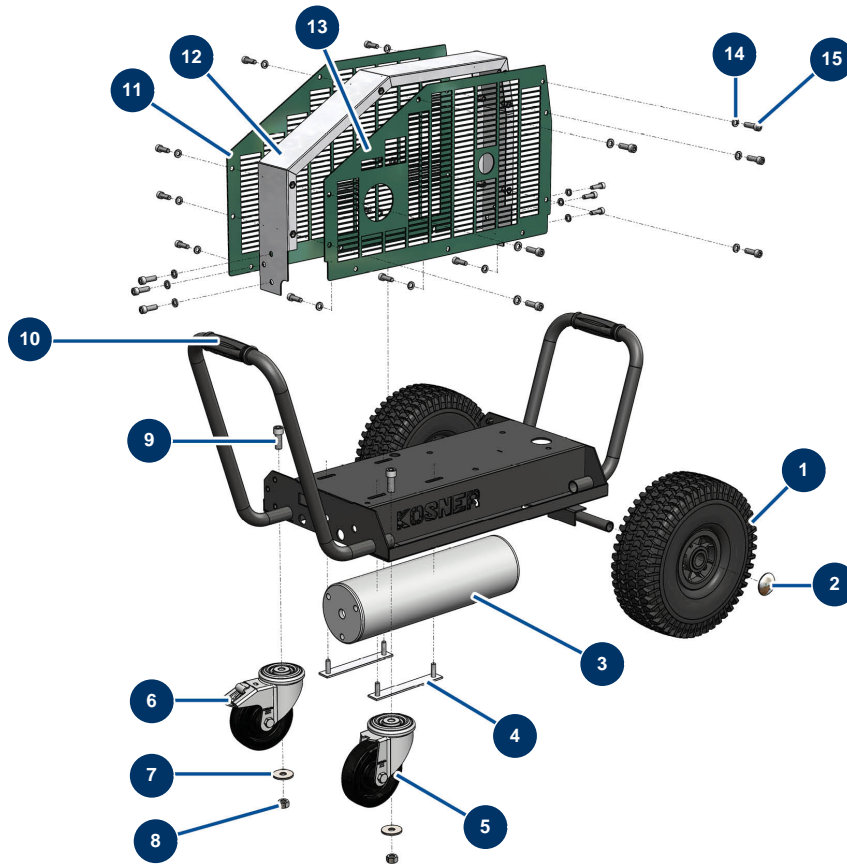

Compressore KOSNER MX22 - Telaio

Détails des pièces

Pos.	Référence	Désignation
1	K008157	
2	90282	Clip cromate ø 25
3	C23427	3
4	C23430	4
5	K008348	
6	K008347	
7	30294	Rondella larga ø 12 acciaio inox
8	30071	Dado M 12
9	12498	Vite testa cilindrica 12 x 30
10	90255	Impugnatura braccio EUROPRO 24P e compress. 50 e 100
11	C23401	11
12	C23400	
13	C23402	13

Pos.	Référence	Désignation
14	80269	Rondella grower ø 8
15	12783	Vite testa cilindrica 8 x 25