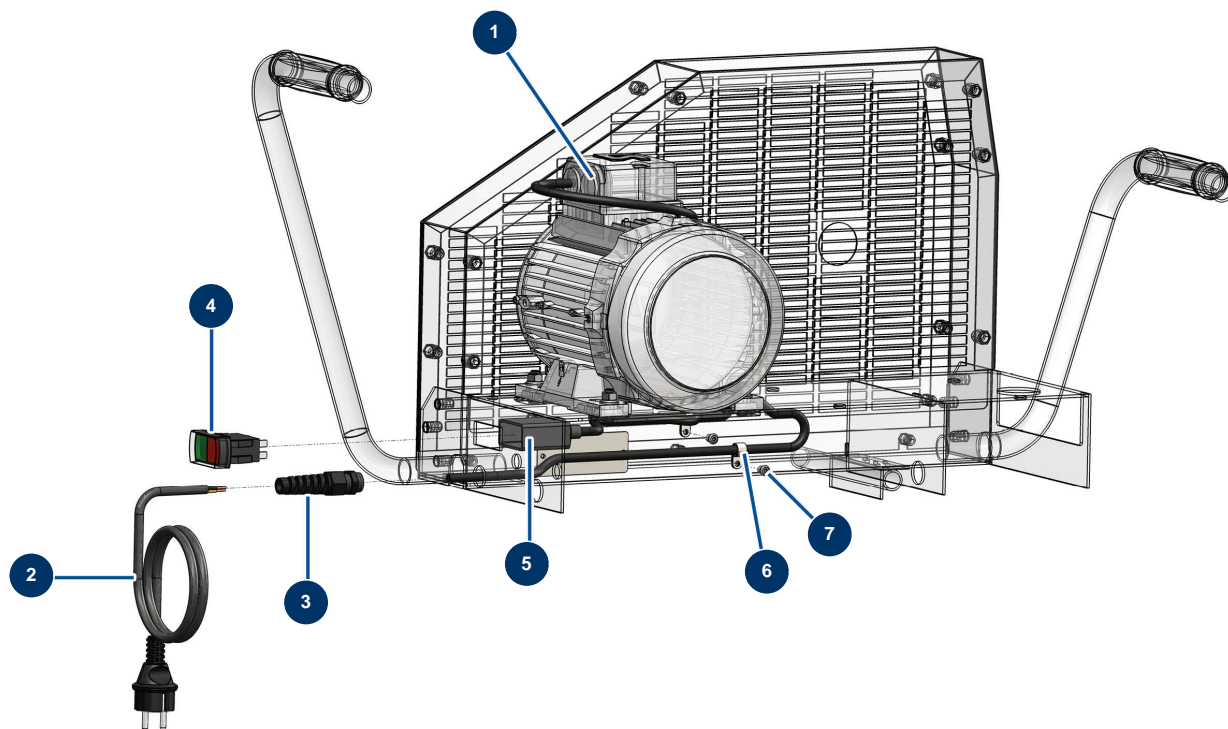

Kompressor KOSNER MX22 - Elektrizitätsgruppe

Détails des pièces

Pos.	Référence	Désignation
1	K100041	Elektromotor mit Beinen 2,4 kW - T90 - B3 - 2800 upm - 230V
2	90214	Versorgungskabel mit angegossenem 3G-Stecker 2,5 mm ²
3	90601	Spiralwerferpresse 11er schwarz
4	K008522	
5	K100318	
6	90792	Kabelhalterung ø 14,3
7	12463	POP-Niete ø 5 x 16 Aluminium