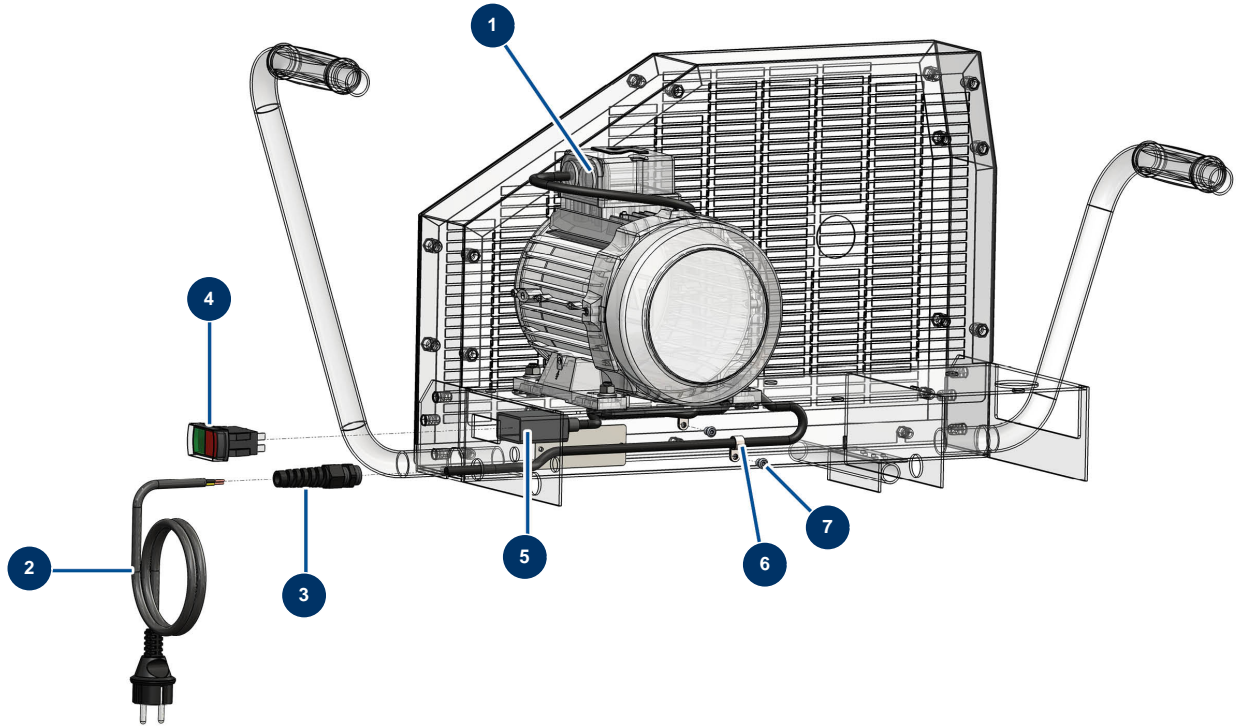

KOSNER MX22 compressor - Electricity group

Détails des pièces

Pos.	Référence	Désignation
1	K100041	Foot mounted electric motor 2,4 kW - T90 - B3 - 2800 rpm - 230V
2	90214	Power cable with molded plug 3G 2,5 mm ²
3	90601	11 black spiral cable gland
4	K008522	
5	K100318	
6	90792	Cable support Ø 14.3
7	12463	ø 5 x 16 aluminium POP rivet