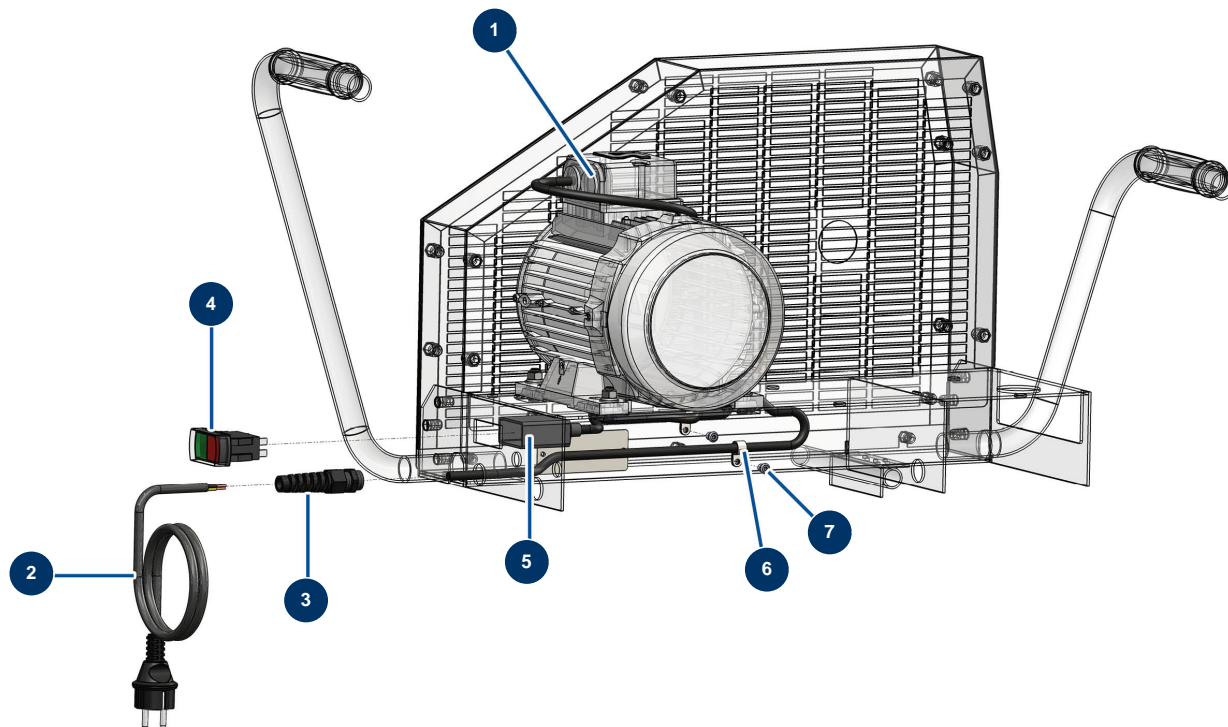

KOSNER MX22 compressor - Electricity group

Détails des pièces

Pos.	Référence	Désignation
1	K100041	Foot mounted electric motor 2,4 kW - T90 - B3 - 2800 rpm - 230V
2	90214	Power cable with molded plug 3G 2,5 mm ²
3	90601	11 black spiral cable gland
4	K008522	
5	K100318	
6	90792	Cable support Ø 14.3
7	12463	ø 5 x 16 aluminium POP rivet