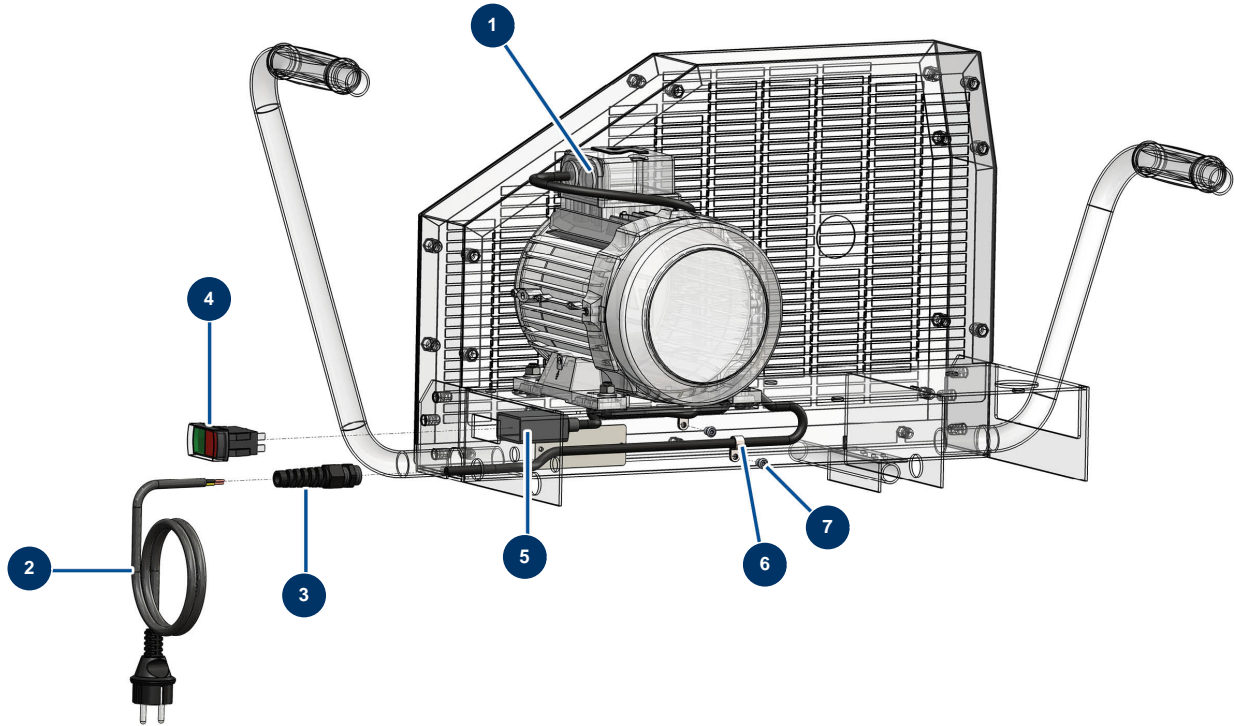

KOSNER MX22 compressor - Electricity group

Détails des pièces

Pos.	Référence	Désignation
1	K100041	Foot mounted electric motor 2,4 kW - T90 - B3 - 2800 rpm - 230V
2	90214	Power cable with molded plug 3G 2,5 mm ²
3	90601	11 black spiral cable gland
4	K008522	
5	K100318	
6	90792	Cable support Ø 14.3
7	12463	ø 5 x 16 aluminium POP rivet