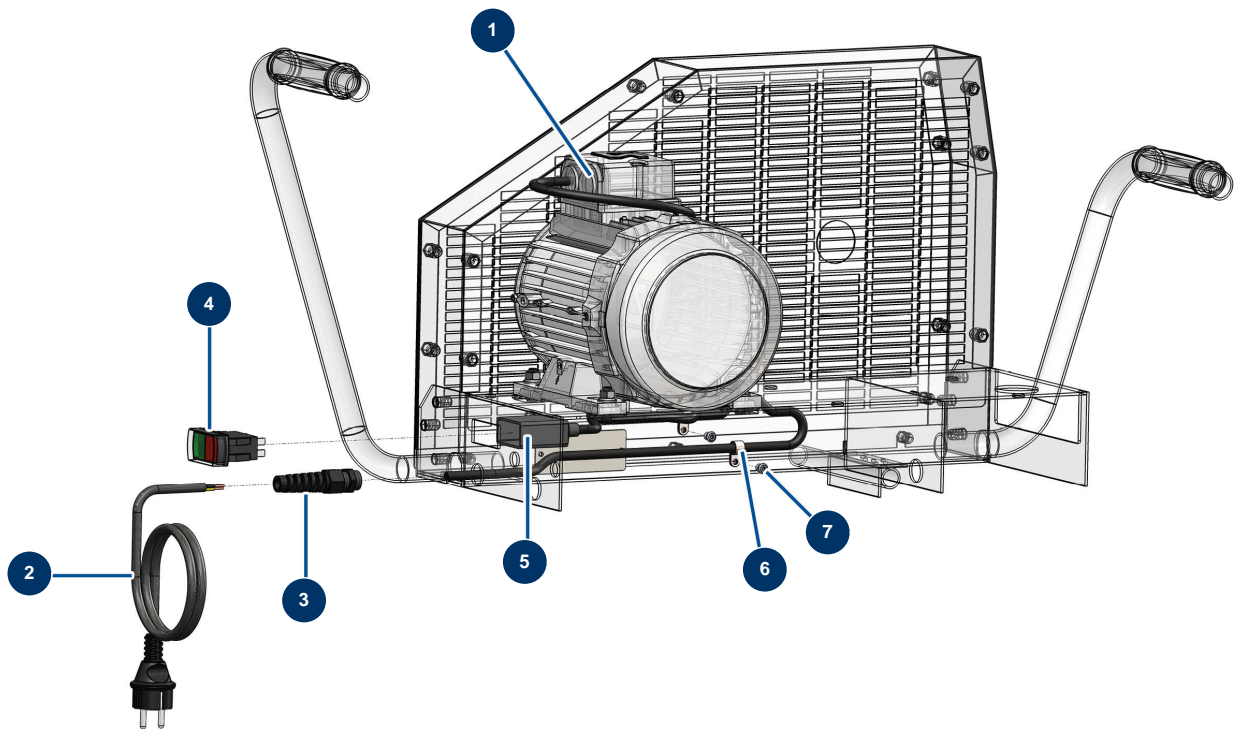

## Compresseur KOSNER MX22 - Groupe électricité

### Détails des pièces

Pos.	Référence	Désignation
1	K100041	Moteur électrique à pattes 2,4 kW - T90 - B3 - 2800 trs - 230V
2	90214	Câble alimentation avec fiche moulée 3G 2,5 mm <sup>2</sup>
3	90601	Presse étoupe spirale noir de 11
4	K008522	Interrupteur rectangulaire nouveau modèle 230V - 16A
5	K100318	Protection de projection interrupteur-disjoncteur MX18, MX22 et coffret
6	90792	Support câble ø 14,3
7	12463	Rivet POP ø 5 x 16 alu