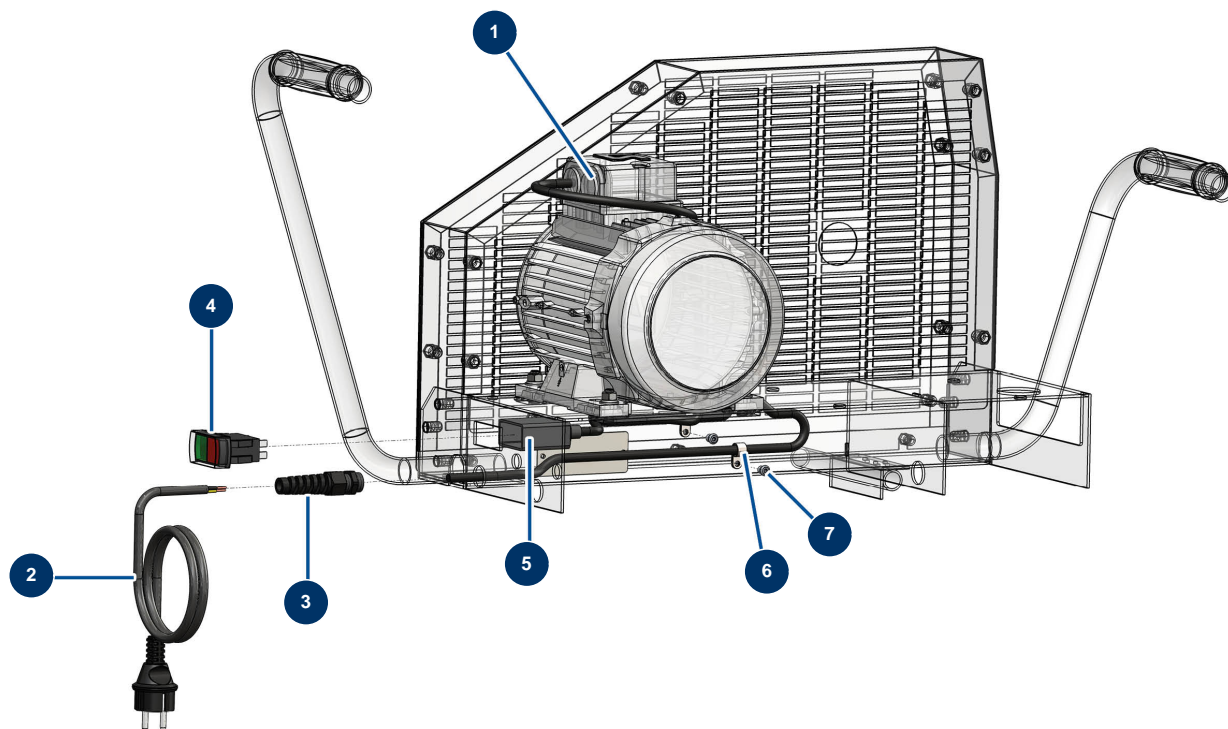

## Compresseur KOSNER MX22 - Groupe électricité

### Détails des pièces

Pos.	Référence	Désignation
1	K100041	Moteur électrique à pattes 2,4 kW - T90 - B3 - 2800 trs - 230V
2	90214	Câble alimentation avec fiche moulée 3G 2,5 mm <sup>2</sup>
3	90601	Presse étoupe spirale noir de 11
4	K008522	Interrupteur rectangulaire nouveau modèle 230V - 16A
5	K100318	Protection de projection interrupteur-disjoncteur MX18, MX22 et coffret
6	90792	Support câble ø 14,3
7	12463	Rivet POP ø 5 x 16 alu