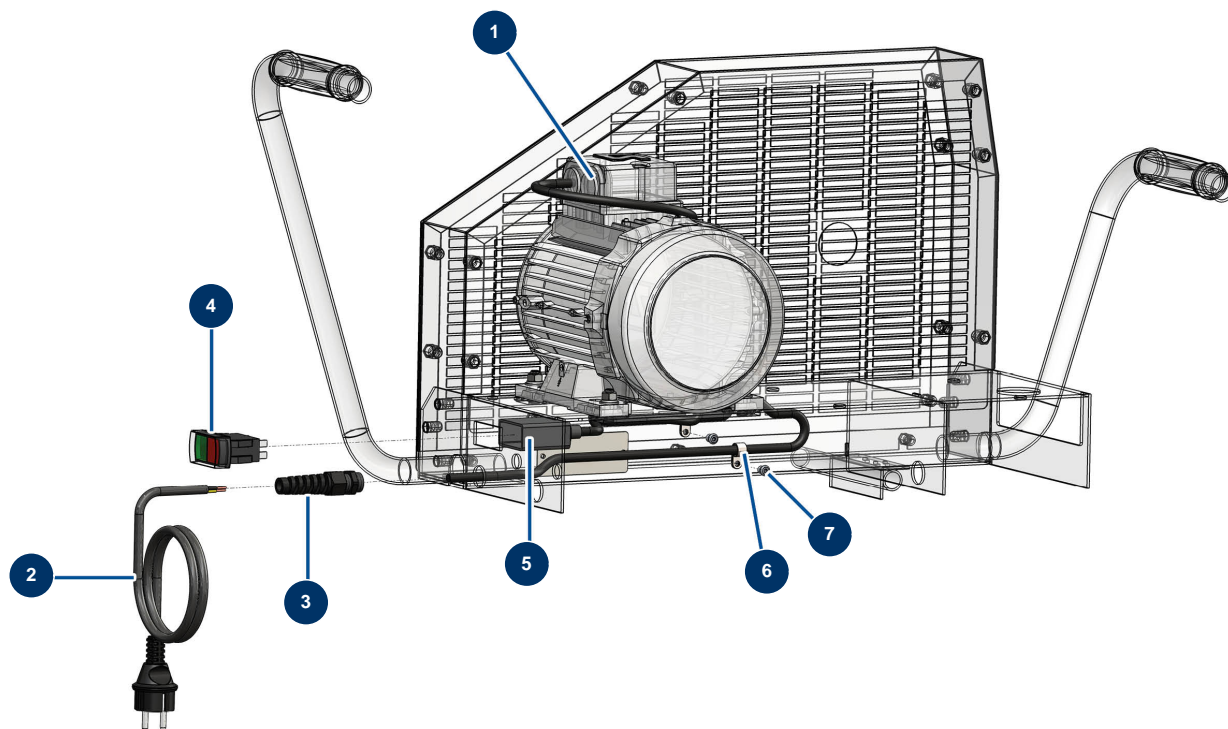

## Compressore KOSNER MX22 - Gruppo elettrico

### Détails des pièces

Pos.	Référence	Désignation
1	K100041	Motore elettrico con piedi 2,4 kW - T90 - B3 - 2800 rpm - 230V
2	90214	Cavo alimentazione con spina stampata 3G 2,5 mm <sup>2</sup>
3	90601	Premistoppa spirale nero da 11
4	K008522	
5	K100318	
6	90792	Supporto cavo ø 14.3
7	12463	Rivetto POP ø 5 x 16 alluminio