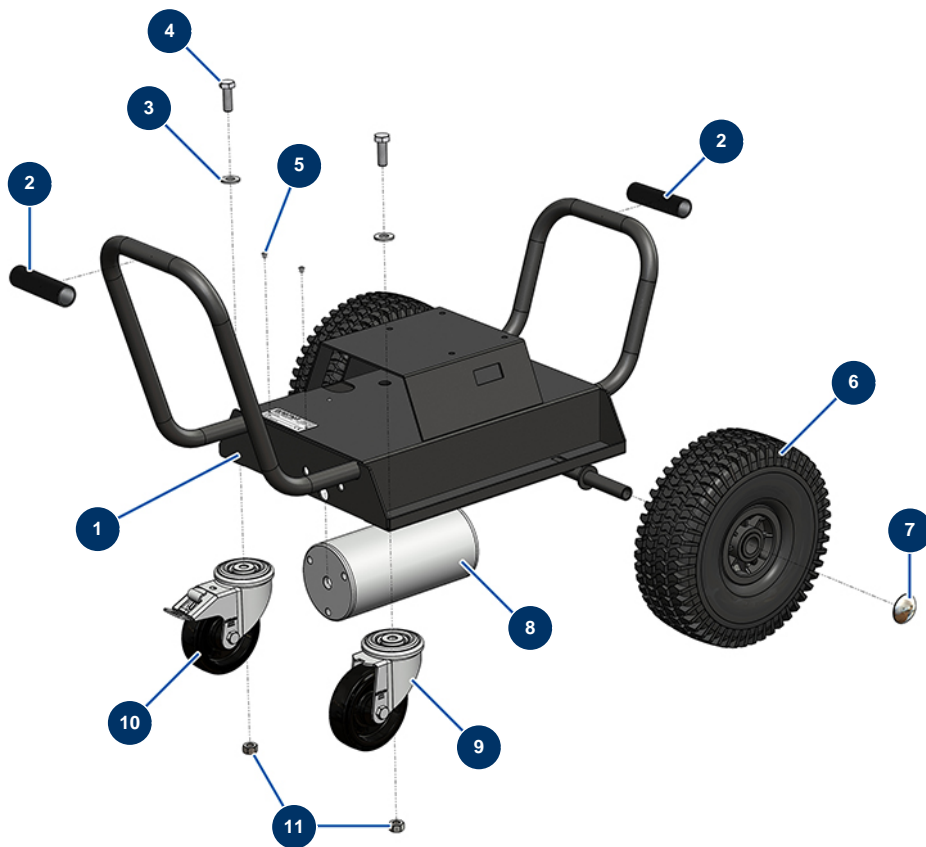

Compressore KOSNER MX18 - Telaio

Détails des pièces

Pos.	Référence	Désignation
1	C23425	1
2	90255	Impugnatura braccio EUROPRO 24P e compress. 50 e 100
2	K100047	
3	14102	Rondella media ø 12 inox
4	K000211	
5	70072	Rivetto POP ø 4 x 10 a tenuta
6	K008157	
7	90282	Clip cromate ø 25
8	C23417	8
9	K008348	
10	K008347	
11	30071	Dado M 12