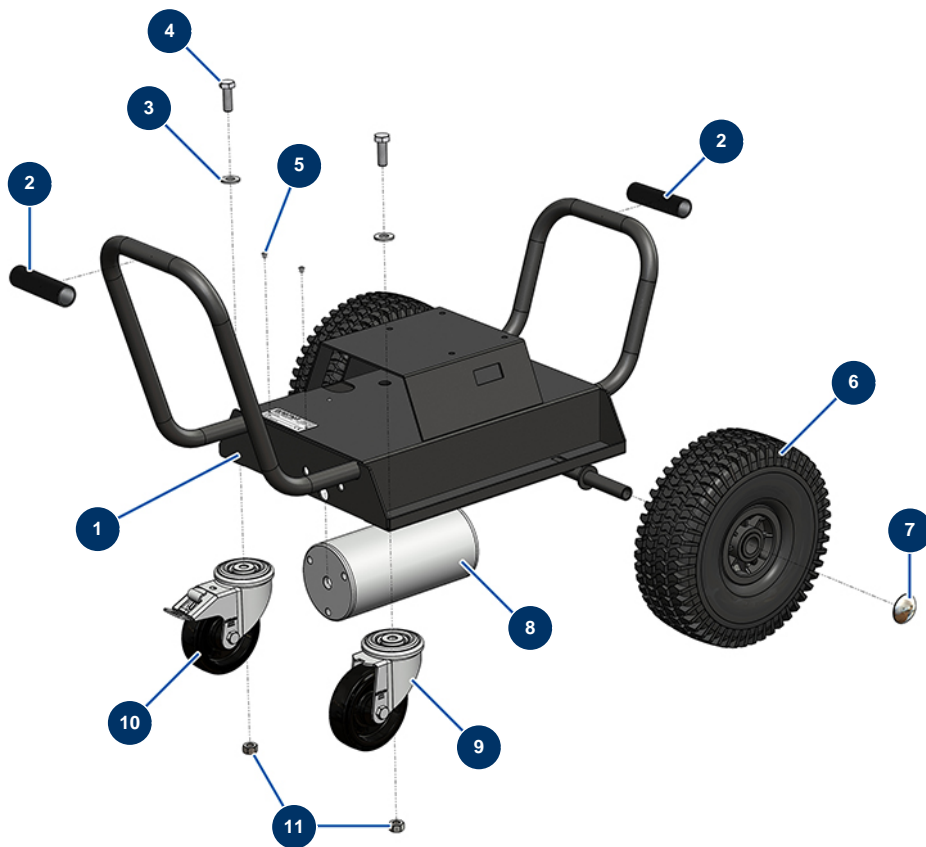

## Compressore KOSNER MX18 - Telaio

### Détails des pièces

Pos.	Référence	Désignation
1	C23425	1
2	90255	Impugnatura braccio EUROPRO 24P e compress. 50 e 100
2	K100047	
3	14102	Rondella media ø 12 inox
4	K000211	
5	70072	Rivetto POP ø 4 x 10 a tenuta
6	K008157	
7	90282	Clip cromate ø 25
8	C23417	8
9	K008348	
10	K008347	
11	30071	Dado M 12