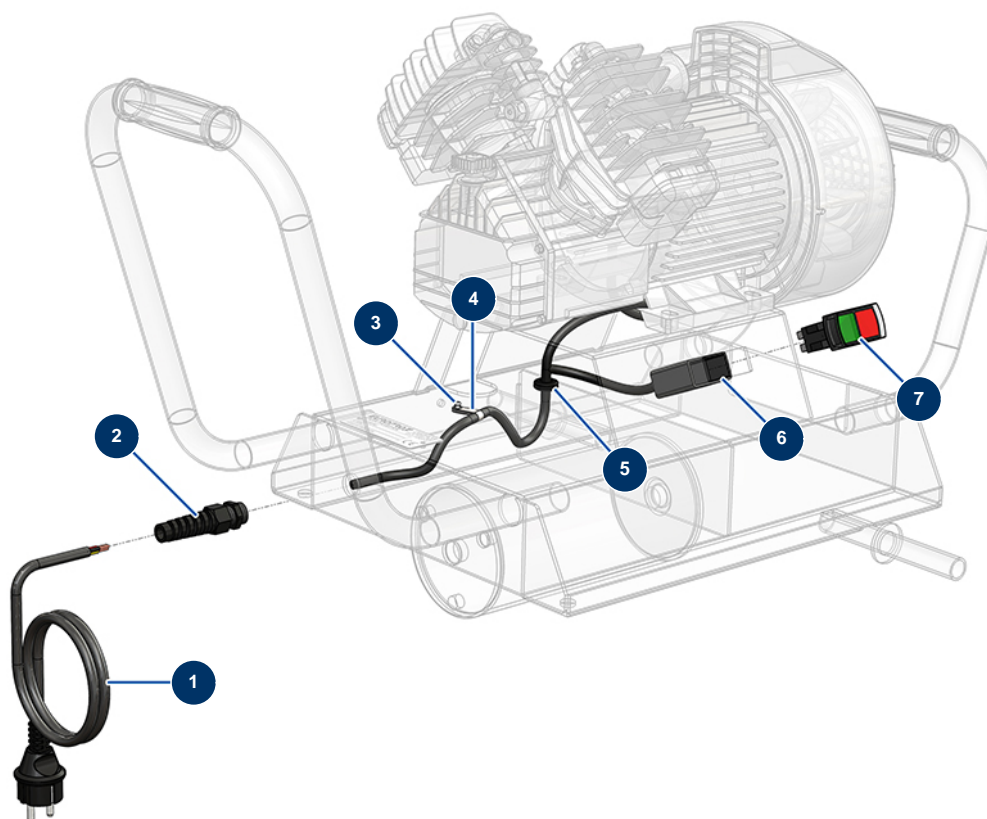

## Kompressor KOSNER MX18 - Elektrischer Schaltkreis

### Détails des pièces

Pos.	Référence	Désignation
1	K008370	
2	90601	Spiralwerferpresse 11er schwarz
3	70072	POP-Niete $\varnothing$ 4 x 10 wasserdicht
4	90266	Kabelhalterung $\varnothing$ 7,9
5	K000514	
6	K100318	
7	K008522	