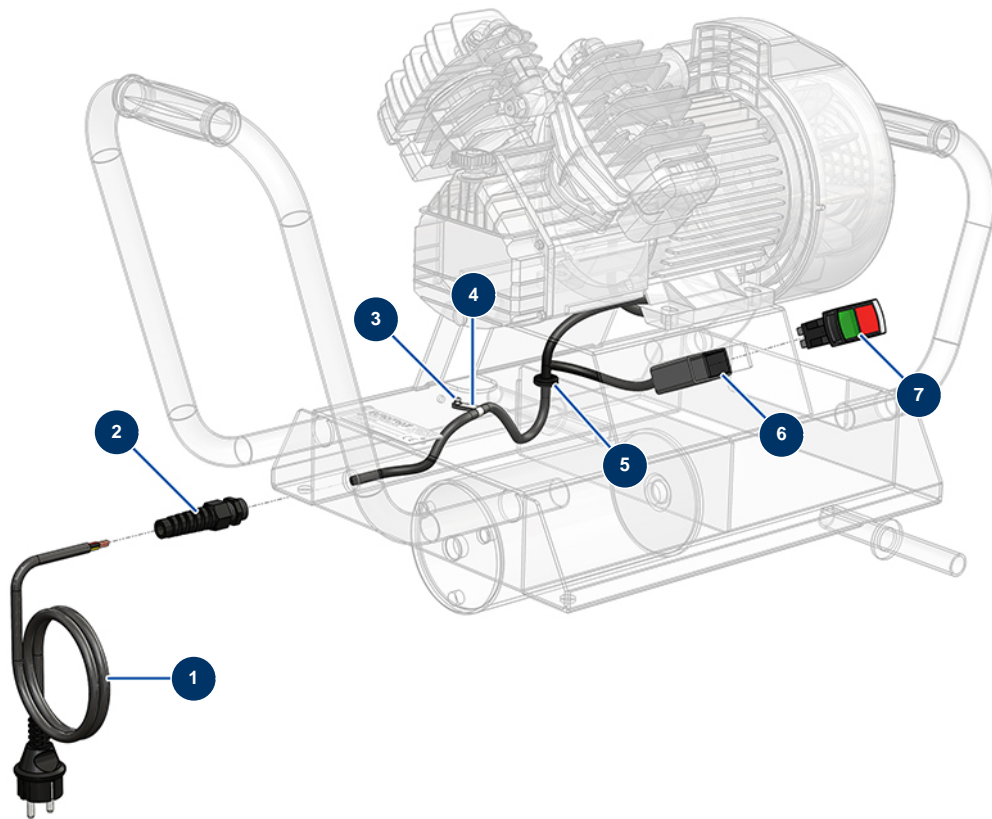

Kompressor KOSNER MX18 - Elektrischer Schaltkreis

Détails des pièces

Pos.	Référence	Désignation
1	K008370	
2	90601	Spiralwerferpresse 11er schwarz
3	70072	POP-Niete ø 4 x 10 wasserdicht
4	90266	Kabelhalterung ø 7,9
5	K000514	
6	K100318	
7	K008522	