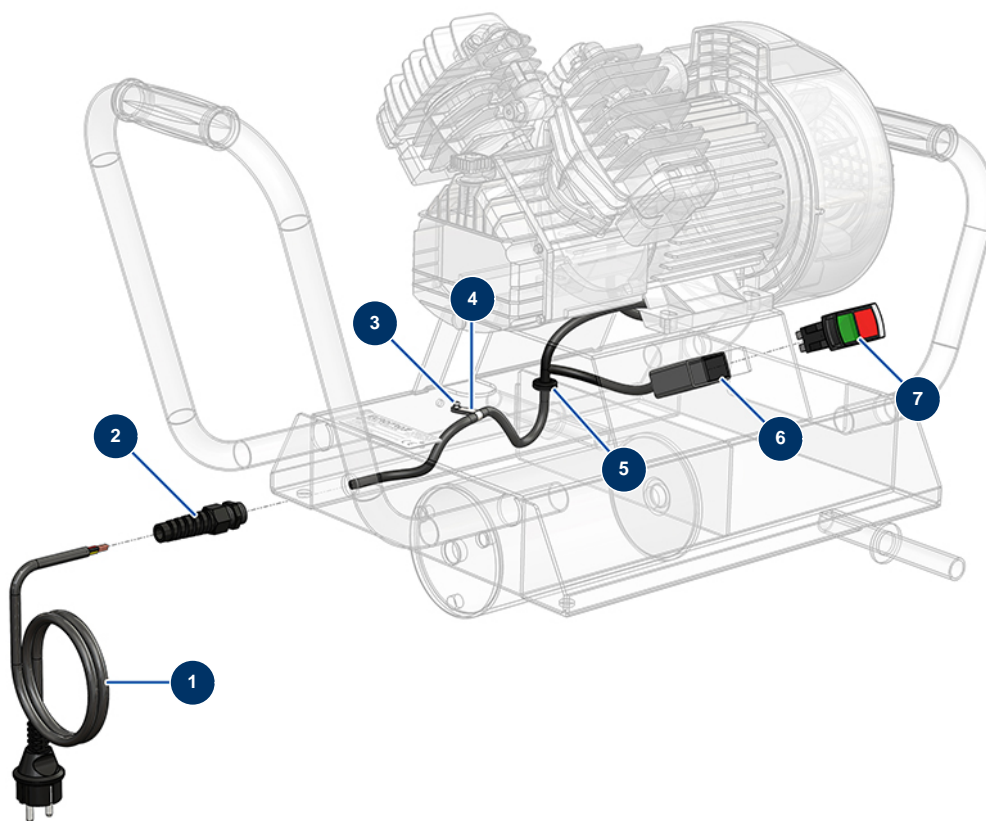

Kompressor KOSNER MX18 - Elektrischer Schaltkreis

Détails des pièces

Pos.	Référence	Désignation
1	K008370	
2	90601	Spiralwerferpresse 11er schwarz
3	70072	POP-Niete ø 4 x 10 wasserdicht
4	90266	Kabelhalterung ø 7,9
5	K000514	
6	K100318	
7	K008522	