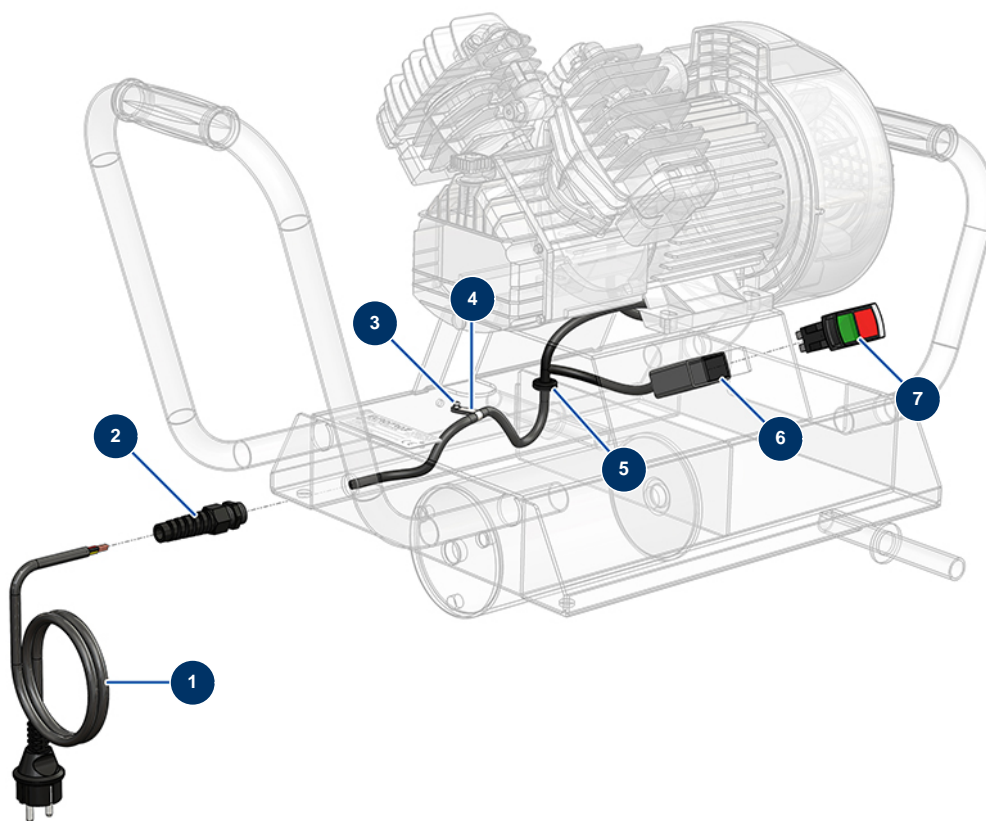

## KOSNER MX18 compressor - Electrical circuit

### Détails des pièces

Pos.	Référence	Désignation
1	K008370	
2	90601	11 black spiral cable gland
3	70072	ø 4 x 10 waterproof POP rivet
4	90266	Cable support Ø 7.9
5	K000514	
6	K100318	
7	K008522	