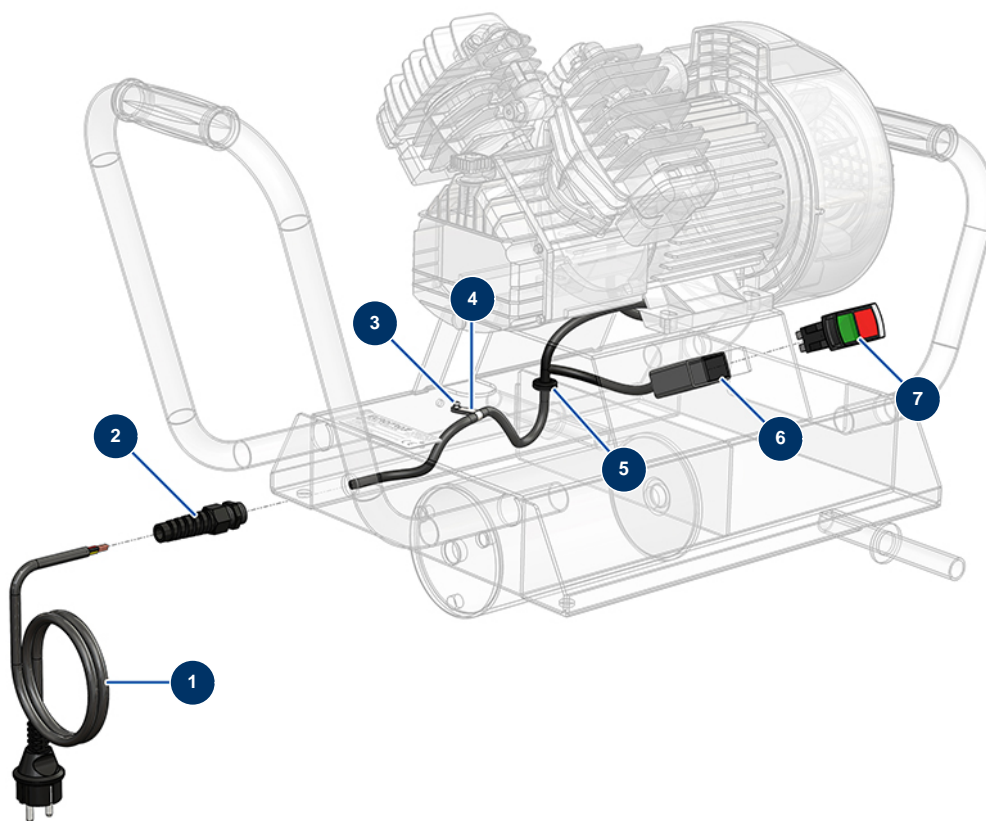

KOSNER MX18 compressor - Electrical circuit

Détails des pièces

Pos.	Référence	Désignation
1	K008370	
2	90601	11 black spiral cable gland
3	70072	ø 4 x 10 waterproof POP rivet
4	90266	Cable support Ø 7.9
5	K000514	
6	K100318	
7	K008522	