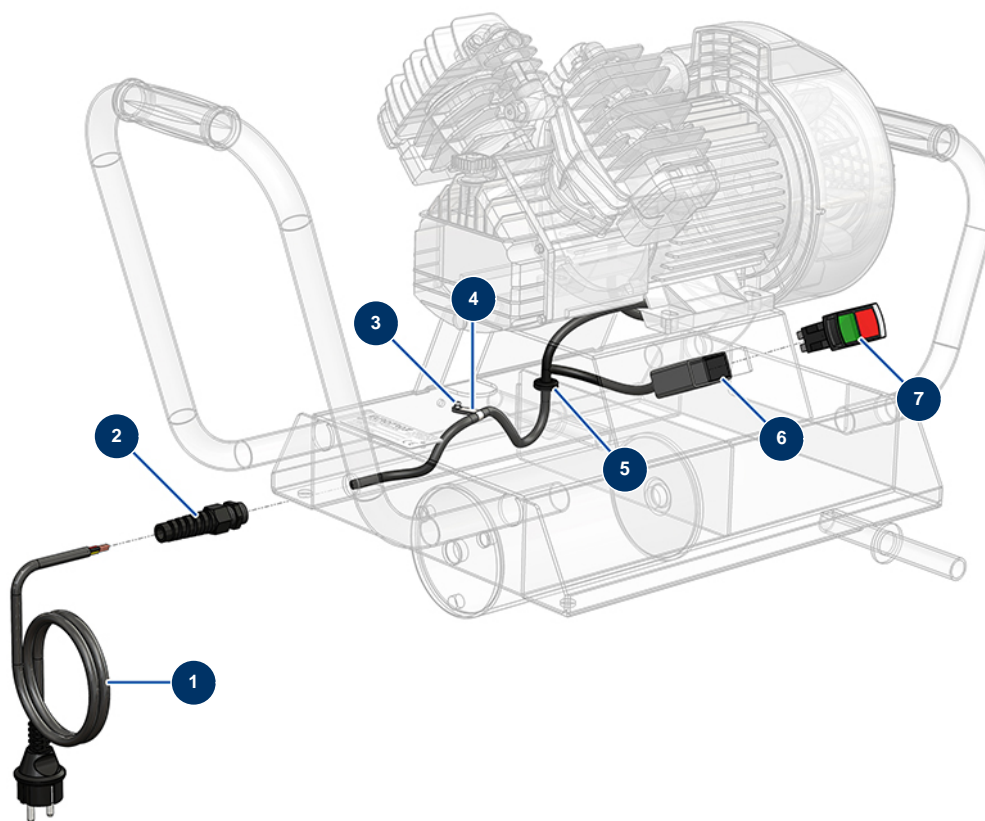

KOSNER MX18 compressor - Electrical circuit

Détails des pièces

Pos.	Référence	Désignation
1	K008370	
2	90601	11 black spiral cable gland
3	70072	ø 4 x 10 waterproof POP rivet
4	90266	Cable support Ø 7.9
5	K000514	
6	K100318	
7	K008522	