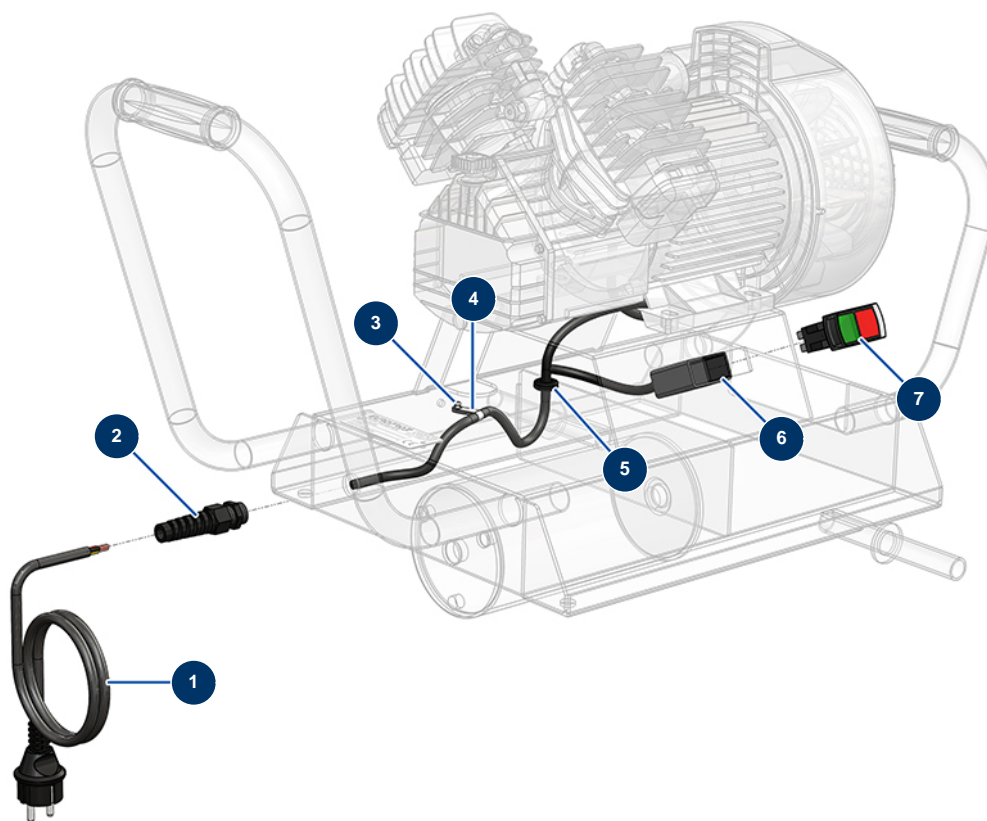

## Compresor KOSNER MX18 - Circuito eléctrico

### Détails des pièces

Pos.	Référence	Désignation
1	K008370	
2	90601	Prensaestopa espiral negro de 11
3	70072	Remache POP ø 4 x 10 estanco
4	90266	Soporte cable ø 7.9
5	K000514	
6	K100318	
7	K008522	