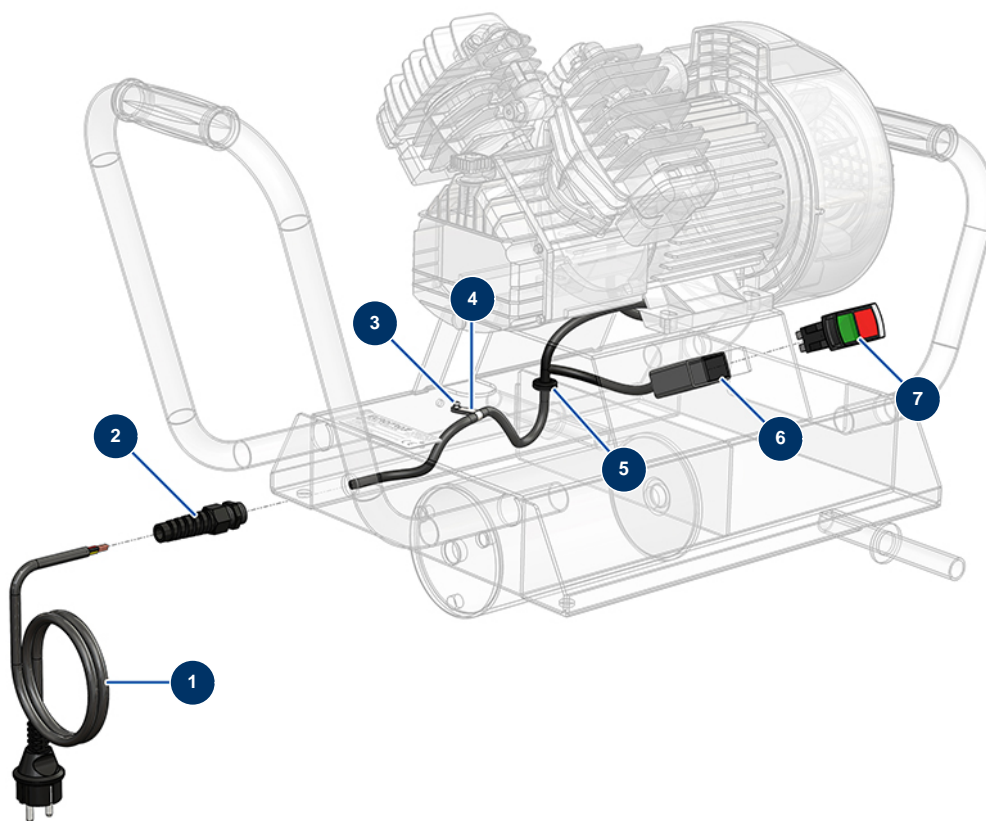

Compressore KOSNER MX18 - Circuito elettrico

Détails des pièces

Pos.	Référence	Désignation
1	K008370	
2	90601	Premistoppa spirale nero da 11
3	70072	Rivetto POP ø 4 x 10 a tenuta
4	90266	Supporto cavo ø 7.9
5	K000514	
6	K100318	
7	K008522	