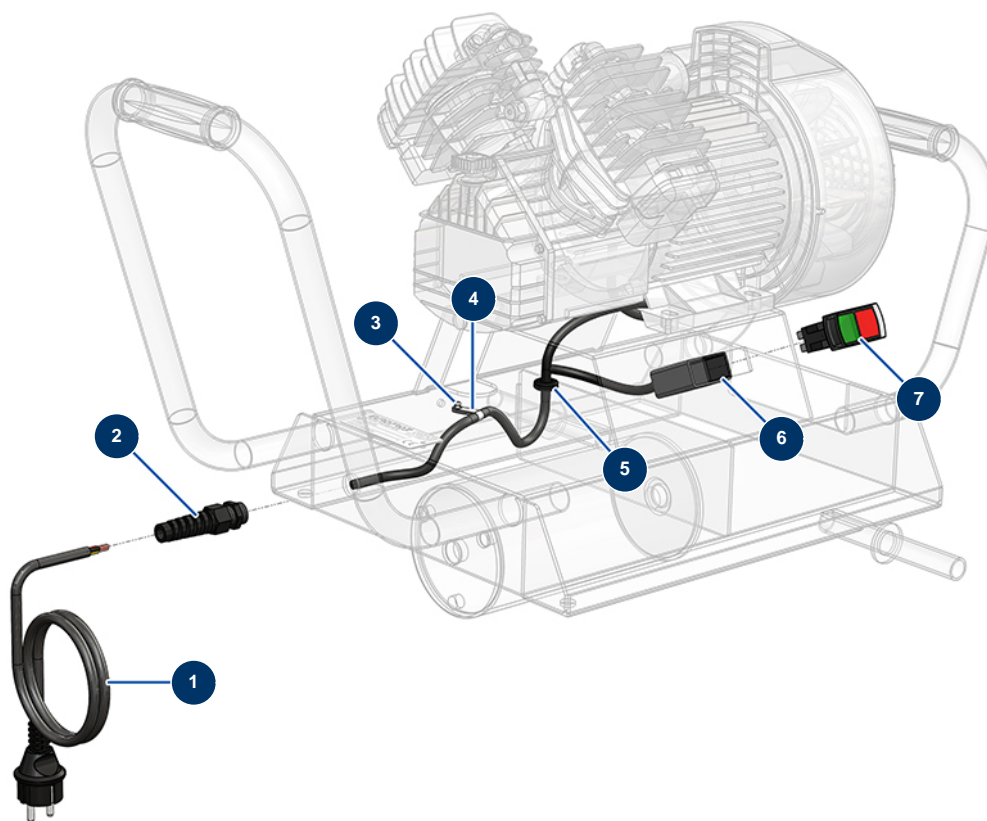

## Compressore KOSNER MX18 - Circuito elettrico

### Détails des pièces

Pos.	Référence	Désignation
1	K008370	
2	90601	Premistoppa spirale nero da 11
3	70072	Rivetto POP ø 4 x 10 a tenuta
4	90266	Supporto cavo ø 7.9
5	K000514	
6	K100318	
7	K008522	