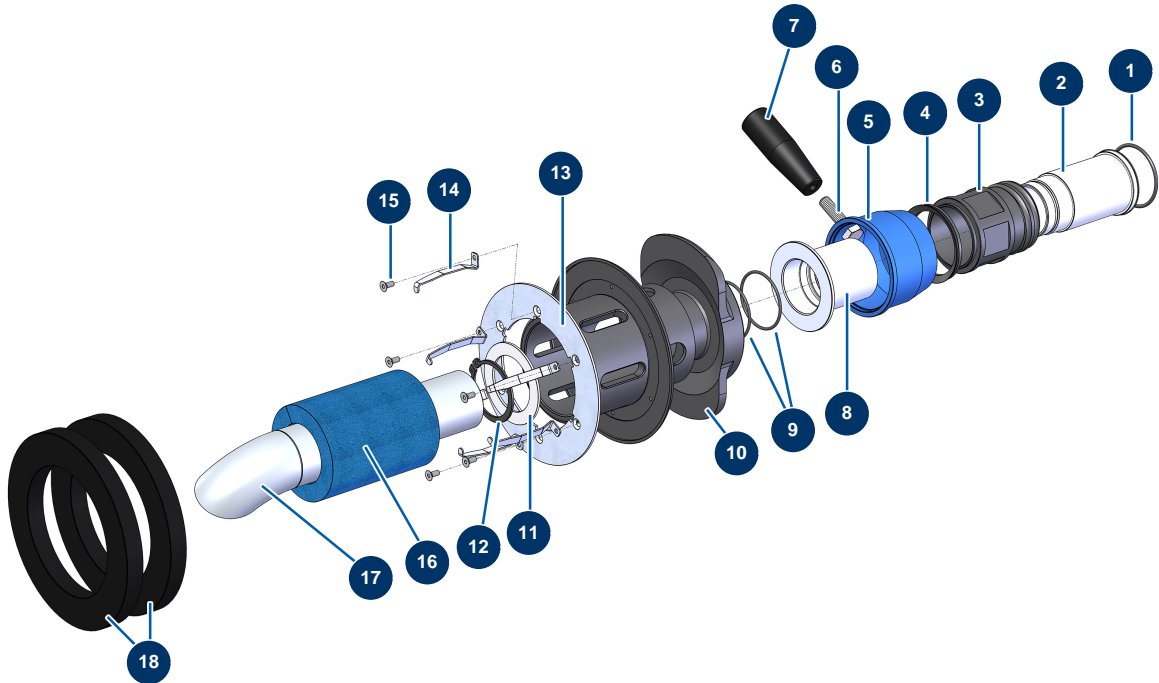

Lanza de soplado máquina de soplado/insuflado individual - Vista general

Détails des pièces

Pos.	Référence	Désignation
1	14615	Junta tórica 53,64 x 2,62
2	M10181	2
3	M10172	3
4	VA60	4
5	M10173	5
6	30259	Tornillo THEF 10 x 40
7	6136035	
8	M10179	8
9	14614	Junta tórica \varnothing 48 x 2 en NBR70
10	M10175	10
11	M10177	11
12	CE48	12
13	C21445	13

Pos.	Référence	Désignation
14	M10178	Muelle Lanza de soplado
15	310001	Tornillo de cabeza avellanada 4 x 10
16	12287	Filtro espuma lanza de soplado
17	M10180	17
18	M10360	Anillo de regulación Lanza de soplado