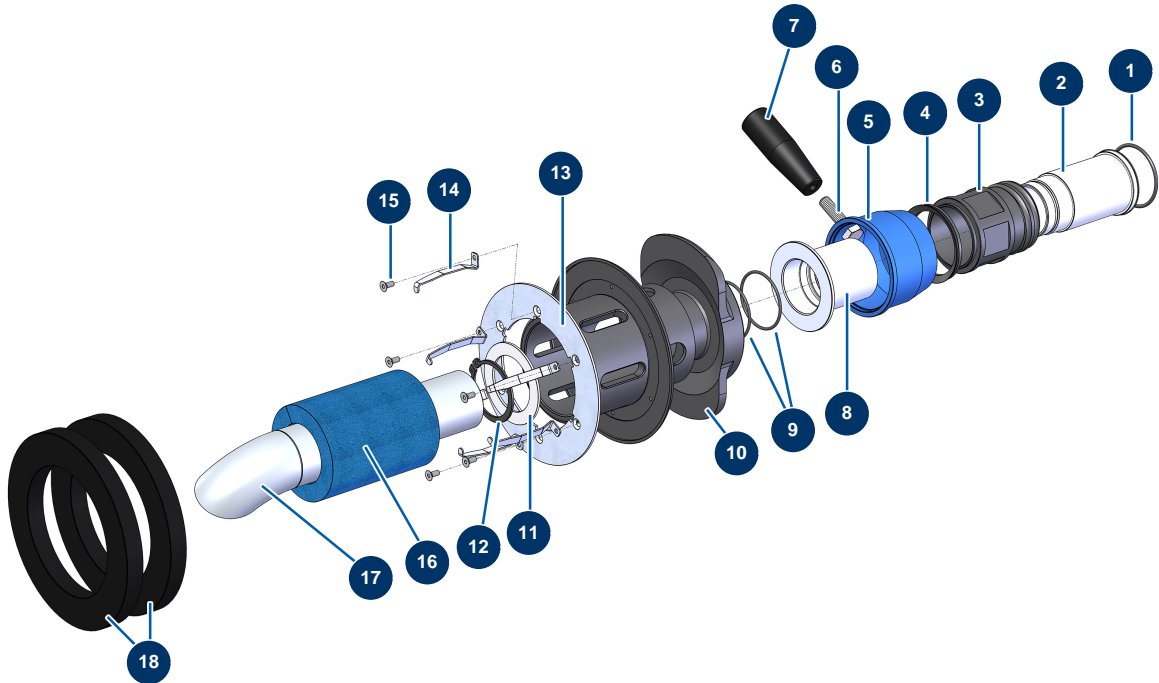

## Lanza de soplado máquina de soplado/insuflado individual - Vista general

### Détails des pièces

Pos.	Référence	Désignation
1	14615	Junta tórica 53,64 x 2,62
2	M10181	2
3	M10172	3
4	VA60	4
5	M10173	5
6	30259	Tornillo THEF 10 x 40
7	6136035	
8	M10179	8
9	14614	Junta tórica ø48 x 2 en NBR70
10	M10175	10
11	M10177	11
12	CE48	12
13	C21445	13

<b>Pos.</b>	<b>Référence</b>	<b>Désignation</b>
14	M10178	Muelle Lanza de soplado
15	310001	Tornillo de cabeza avellanada 4 x 10
16	12287	Filtro espuma lanza de soplado
17	M10180	17
18	M10360	Anillo de regulación Lanza de soplado