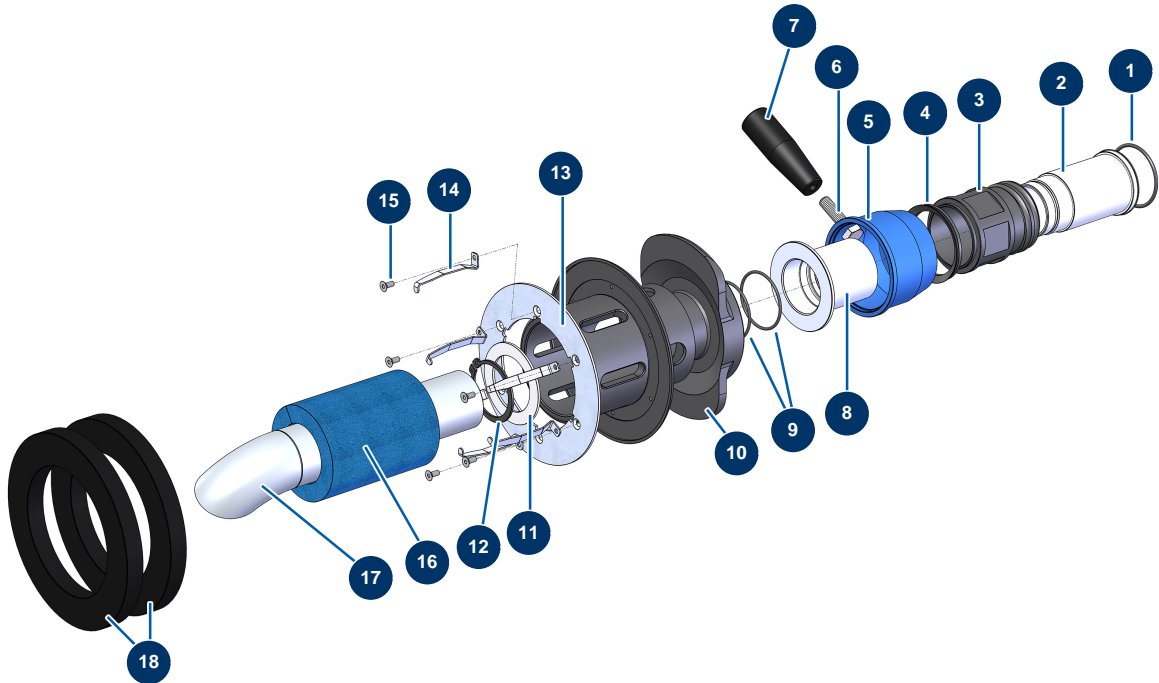

## Lancia di insufflaggio cardatrice singola - Vista generale

### Détails des pièces

Pos.	Référence	Désignation
1	14615	Guarnizione O-Ring 53,64 x 2,62
2	M10181	2
3	M10172	3
4	VA60	4
5	M10173	5
6	30259	Vite THEF 10 x 40
7	6136035	
8	M10179	8
9	14614	Guarnizione O-Ring ø48 x 2 in NBR70
10	M10175	10
11	M10177	11
12	CE48	12
13	C21445	13

<b>Pos.</b>	<b>Référence</b>	<b>Désignation</b>
14	M10178	Molla Lancia di insufflaggio
15	310001	Vite a testa svasata 4 x 10
16	12287	Filtro schiuma lancia di insufflaggio
17	M10180	17
18	M10360	Anello di tenuta Lancia di insufflaggio