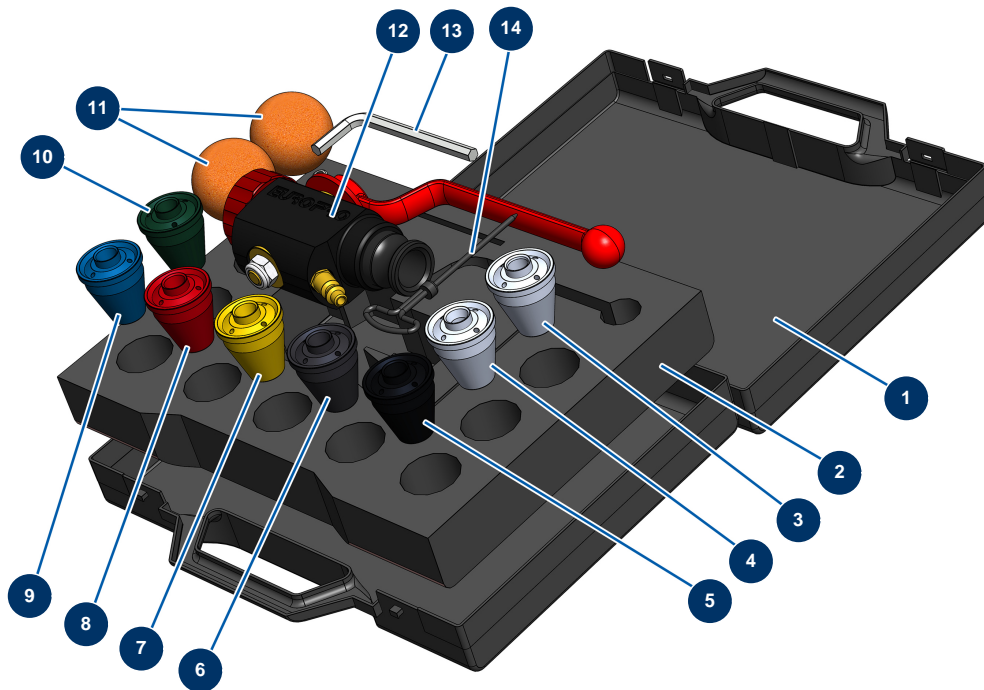

Koffer Lanze ABS 6 P komplett - Gesamtansicht

Détails des pièces

Pos.	Référence	Désignation
1	90603	Koffer leer für Lanze
2	80221	Projektionslanzenkoffer-Dämpfungsschaum
3	10052	Spritzdüse Nr.12
4	10050	Spritzdüse Nr.10
5	10048	Spritzdüse Nr. 8 schwarz
6	10047	Spritzdüse Nr. 7 anthrazit
7	10046	Spritzdüse Nr. 6 gelb
8	10045	Spritzdüse Nr. 5 rot
9	10044	Spritzdüse Nr. 4 blau
10	10043	Spritzdüse Nr. 3 grün
11	90566	Reinigungsball ø 50
12	12269	ABS-Spritzlanze – 6 P
13	101013	7er-Sechskantschlüssel

Pos.	Référence	Désignation
14	90605	Düsenputzstock