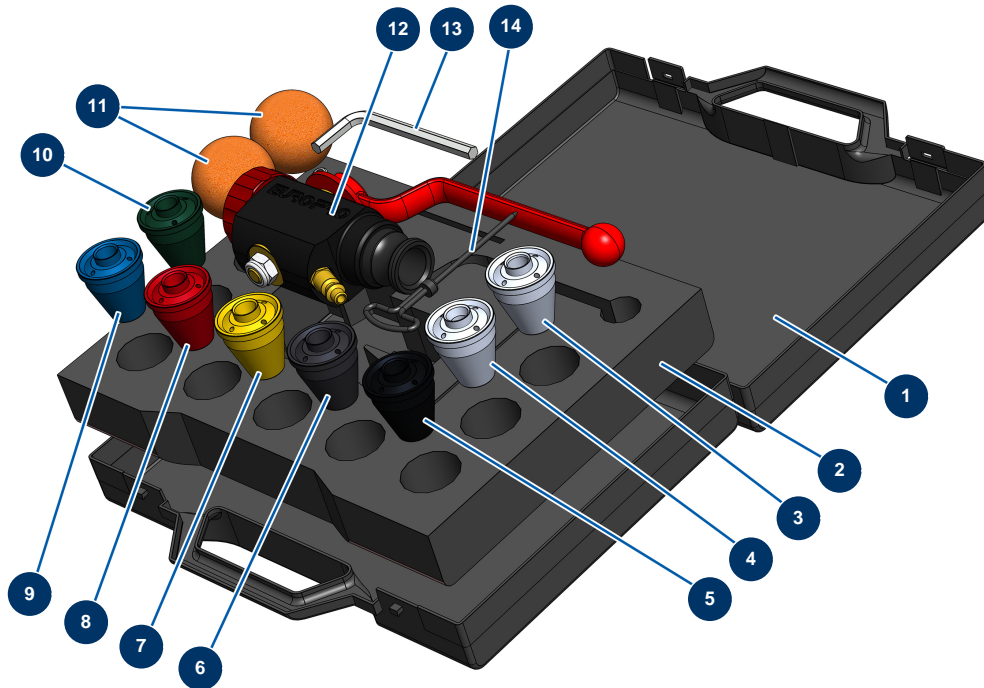

## ABS 6 P complete lance - General view

### Détails des pièces

Pos.	Référence	Désignation
1	90603	Empty case for lance
2	80221	Spraying lance case wedging foam rubber
3	10052	Grey nozzle Ø 12mm
4	10050	Grey nozzle Ø 10mm
5	10048	Black nozzle Ø 8mm
6	10047	Anthracite nozzle Ø 7mm
7	10046	Yellow nozzle Ø 6mm
8	10045	Red nozzle Ø 5mm
9	10044	Blue nozzle Ø 4mm
10	10043	Green nozzle Ø 3mm
11	90566	Cleaning ball Ø 50
12	12269	6 P ABS spray lance
13	101013	7mm Allen key