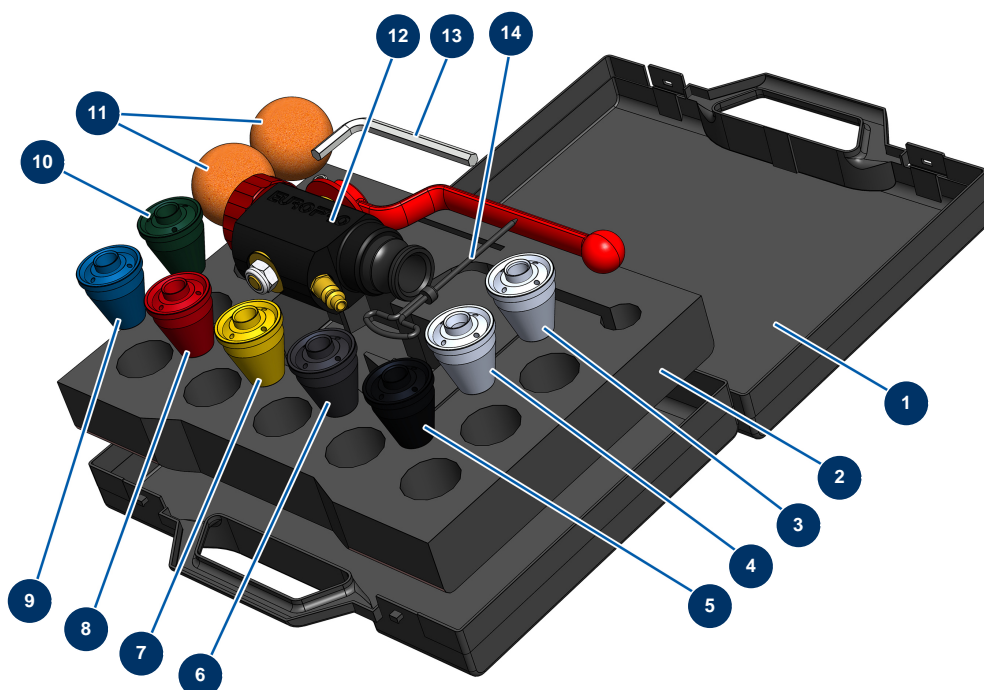

Lanza completa ABS 6 P en maletín - Vista general

Détails des pièces

Pos.	Référence	Désignation
1	90603	Maletín vacío para lanza
2	80221	Espuma de maletín p. lanza de proyección
3	10052	Boquilla n° 12
4	10050	Boquilla n° 10
5	10048	Boquilla n° 8 negra
6	10047	Boquilla n° 7 antracita
7	10046	Boquilla n° 6 amarilla
8	10045	Boquilla n° 5 roja
9	10044	Boquilla n° 4 azul
10	10043	Boquilla n° 3 verde
11	90566	Bolas para limpiar ø 50
12	12269	Lanza de proyección de productos en pasta ABS 6 P
13	101013	Llave Allen de 7

Pos.	Référence	Désignation
14	90605	Cinzel para limpieza boquilla