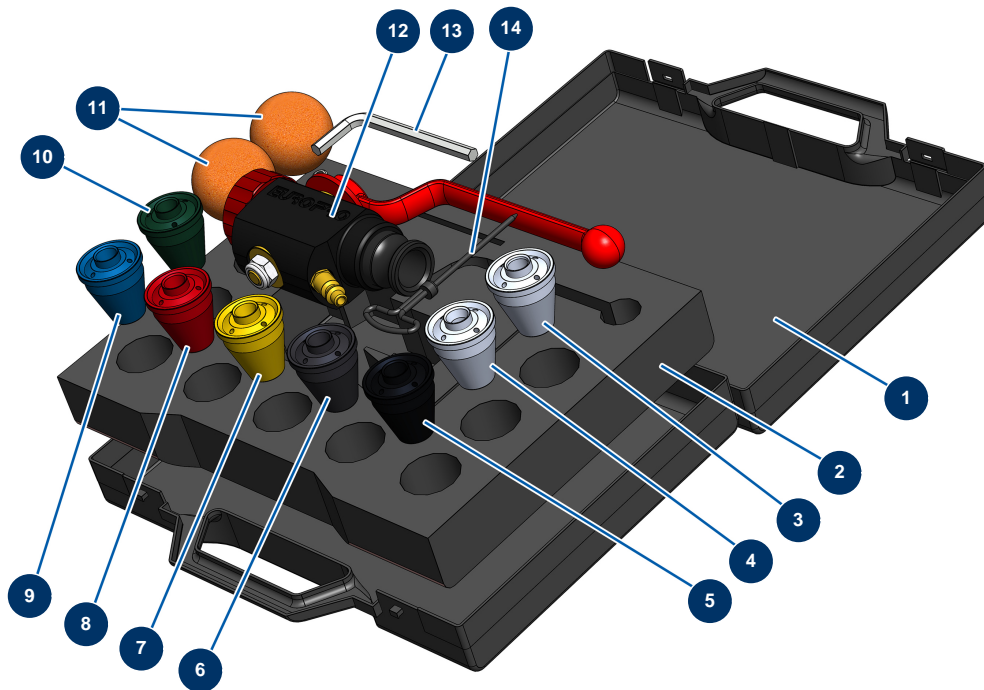

## Mallette lance ABS 6 P complète - Vue générale

### Détails des pièces

Pos.	Référence	Désignation
1	90603	Mallette vide pour lance
2	80221	Mousse calage mallette lance de projection
3	10052	Buse projection N°12
4	10050	Buse projection N°10
5	10048	Buse projection N° 8 noir
6	10047	Buse projection N° 7 anthracite
7	10046	Buse projection N° 6 jaune
8	10045	Buse projection N° 5 rouge
9	10044	Buse projection N° 4 bleu
10	10043	Buse projection N° 3 verte
11	90566	Balle nettoyage ø 50
12	12269	Lance projection ABS - 6 P
13	101013	Clé 6 pans mâle de 7