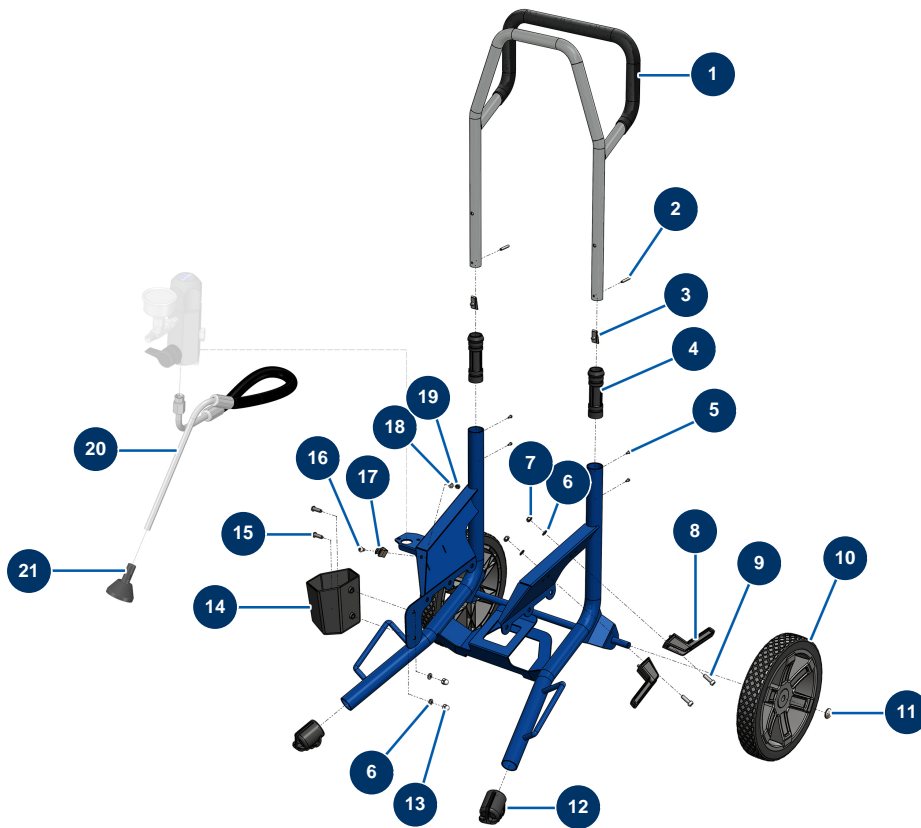

Airless Membranpumpe EUROSPRAY PULSE - Fahrgestell

Détails des pièces

Pos.	Référence	Désignation
1	51176	Arm EUROSPRAY S, L & PULSE
2	51175	Befestigungsachse Knopf Feder Arm EUROSPRAY S, L & PULSE
3	51355	Knopf Federhülse Arm Pumpe EUROSPRAY S & XL
4	51146	Muffe Arm EUROSPRAY S, L & PULSE
5	51153	Schraube M3x4 Muffe Arm EUROSPRAY S
6	70087	Schmale Unterlegscheibe ø 6 Edelstahl
7	14217	Mutter M 6 Nylstop Inox
8	51148	Halterung Netzkabel EUROSPRAY S, L & PULSE
9	90996	Zylinderkopfschraube 6 x 20 Edelstahl
10	51145	Rad EUROSPRAY S, L & PULSE
11	51149	Clip Rad EUROSPRAY S, L & PULSE
12	51147	Fußstopfen EUROSPRAY S, L & PULSE
13	30330	Hutmutter M 6 Edelstahl

Pos.	Référence	Désignation
14	51168	Saugrohrhalter EUROSpray S Mini
15	12110	Zylindrische Linsenkopfschraube 6 x 20 Edelstahl
16	15097	Zylindrische Linsenkopfschraube 5 x 10 Edelstahl
17	51151	Clip zur Befestigung der Düsenverlängerung EUROSpray S Mini, S & L
18	70085	Schmale Unterlegscheibe ø 5
19	11880	Mutter M 5 Nylstop
20	51170	Rücklaufschlauch EUROSpray S Mini
21	51171	Deflektor Rücklaufschlauch EUROSpray S Mini, S & L