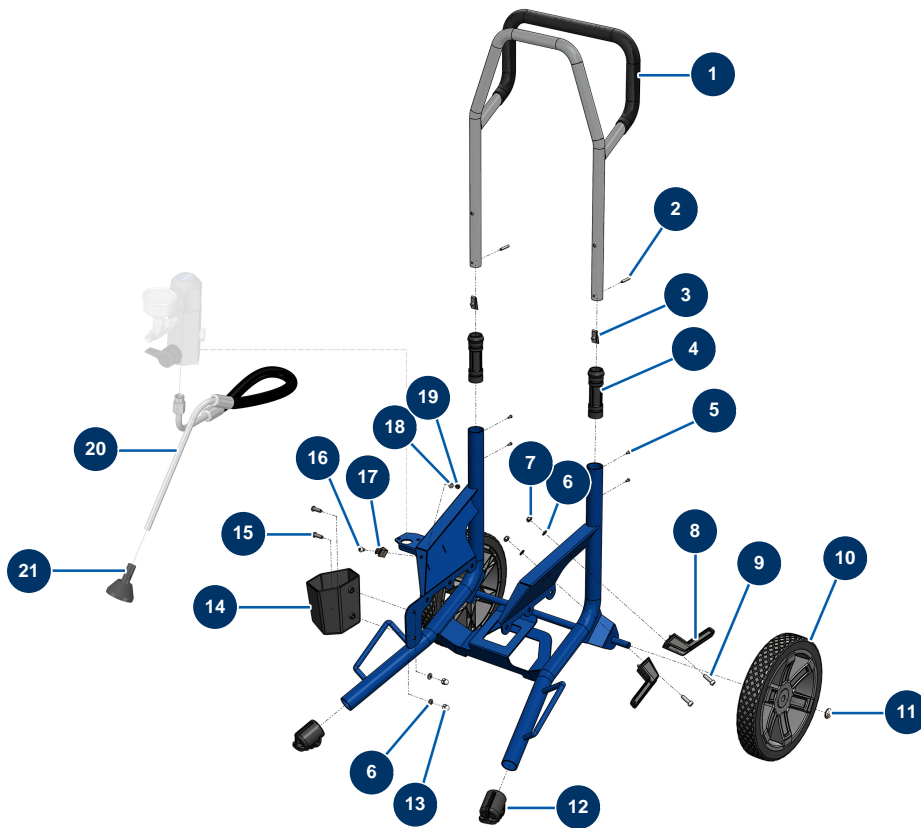

## Airless Membranpumpe EUROSPRAY PULSE - Fahrgestell

### Détails des pièces

Pos.	Référence	Désignation
1	51176	Arm EUROSPRAY S, L & PULSE
2	51175	Befestigungsachse Knopf Feder Arm EUROSPRAY S, L & PULSE
3	51355	Knopf Federhülse Arm Pumpe EUROSPRAY S & XL
4	51146	Muffe Arm EUROSPRAY S, L & PULSE
5	51153	Schraube M3x4 Muffe Arm EUROSPRAY S
6	70087	Schmale Unterlegscheibe ø 6 Edelstahl
7	14217	Mutter M 6 Nylstop Inox
8	51148	Halterung Netzkabel EUROSPRAY S, L & PULSE
9	90996	Zylinderkopfschraube 6 x 20 Edelstahl
10	51145	Rad EUROSPRAY S, L & PULSE
11	51149	Clip Rad EUROSPRAY S, L & PULSE
12	51147	Fußstopfen EUROSPRAY S, L & PULSE
13	30330	Hutmutter M 6 Edelstahl

<b>Pos.</b>	<b>Référence</b>	<b>Désignation</b>
14	51168	Saugrohrhalter EUROSpray S Mini
15	12110	Zylindrische Linsenkopfschraube 6 x 20 Edelstahl
16	15097	Zylindrische Linsenkopfschraube 5 x 10 Edelstahl
17	51151	Clip zur Befestigung der Düsenverlängerung EUROSpray S Mini, S & L
18	70085	Schmale Unterlegscheibe ø 5
19	11880	Mutter M 5 Nylstop
20	51170	Rücklaufschlauch EUROSpray S Mini
21	51171	Deflektor Rücklaufschlauch EUROSpray S Mini, S & L