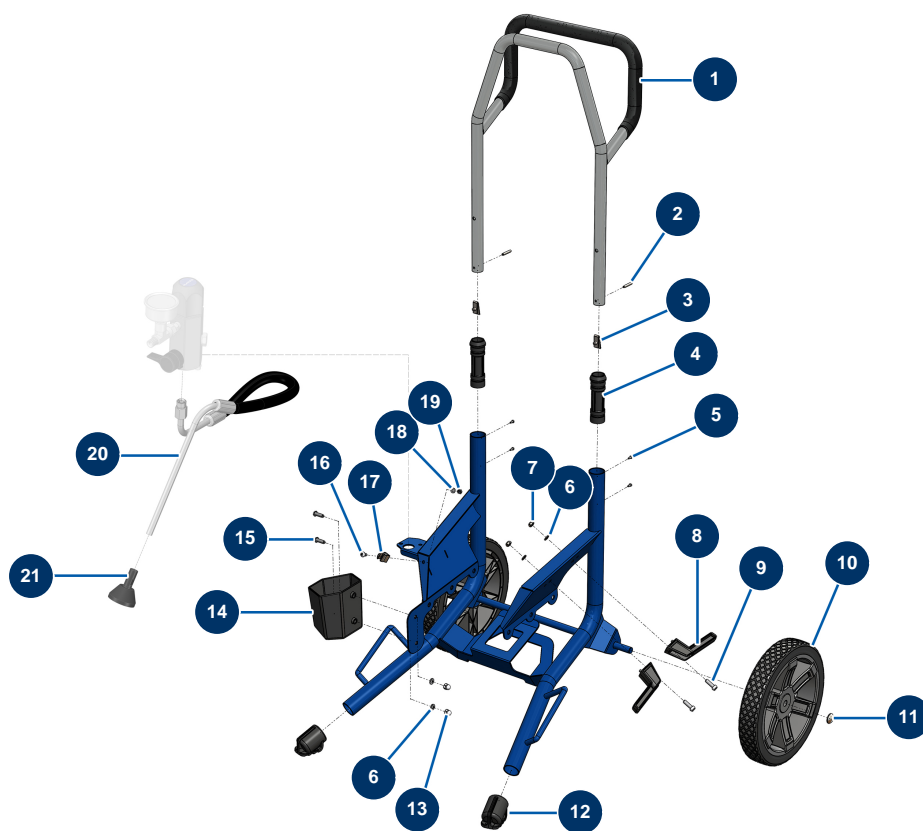

EUROSPRAY PULSE airless diaphragm pump - Chassis

Détails des pièces

Pos.	Référence	Désignation
1	51176	EUROSPRAY S, L & PULSE & PULSE arm
2	51175	EUROSPRAY S, L & PULSE arm spring button fixing pin
3	51355	Arm sleeve spring button for EUROSPRAY S & XL pump
4	51146	EUROSPRAY S, L & PULSE arm sleeve
5	51153	EUROSPRAY S arm sleeve M3x4 screw
6	70087	ø 6 inox narrow washer
7	14217	M 6 nylstop inox nut
8	51148	EUROSPRAY S, L & PULSE power cable support
9	90996	6 x 20 inox cylindrical head screw
10	51145	EUROSPRAY S, L & PULSE wheel
11	51149	EUROSPRAY S, L & PULSE wheel clip
12	51147	EUROSPRAY S, L & PULSE foot plug
13	30330	M 6 Inox cap nut

Pos.	Référence	Désignation
14	51168	EUROSPRAY S Mini suction rod support
15	12110	6 x 20 inox cylindrical pan head screw
16	15097	5 x 10 inox cylindrical pan head screw
17	51151	EUROSPRAY S Mini, S & L tip extension fastening clip
18	70085	ø 5 narrow washer
19	11880	M 5 nylstop nut
20	51170	EUROSPRAY S Mini return hose
21	51171	EUROSPRAY S Mini, S & L return hose deflector