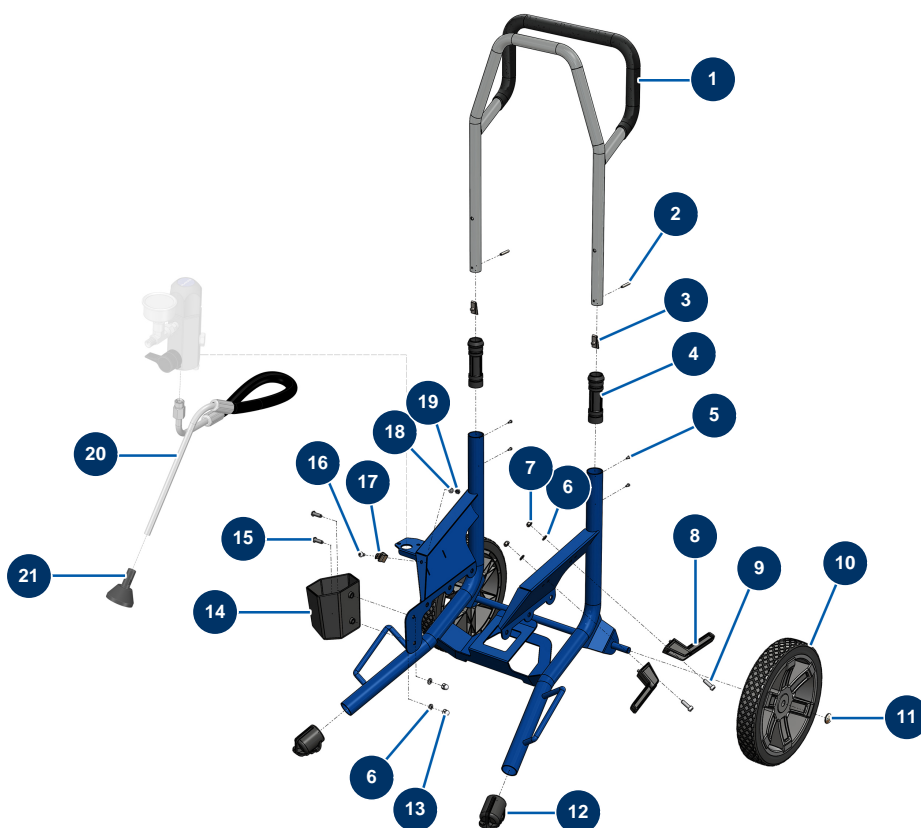

EUROSPRAY PULSE airless diaphragm pump - Chassis

Détails des pièces

Pos.	Référence	Désignation
1	51176	EUROSPRAY S, L & PULSE & PULSE arm
2	51175	EUROSPRAY S, L & PULSE arm spring button fixing pin
3	51355	Arm sleeve spring button for EUROSPRAY S & XL pump
4	51146	EUROSPRAY S, L & PULSE arm sleeve
5	51153	EUROSPRAY S arm sleeve M3x4 screw
6	70087	ø 6 inox narrow washer
7	14217	M 6 nylstop inox nut
8	51148	EUROSPRAY S, L & PULSE power cable support
9	90996	6 x 20 inox cylindrical head screw
10	51145	EUROSPRAY S, L & PULSE wheel
11	51149	EUROSPRAY S, L & PULSE wheel clip
12	51147	EUROSPRAY S, L & PULSE foot plug
13	30330	M 6 Inox cap nut

Pos.	Référence	Désignation
14	51168	EUROSPRAY S Mini suction rod support
15	12110	6 x 20 inox cylindrical pan head screw
16	15097	5 x 10 inox cylindrical pan head screw
17	51151	EUROSPRAY S Mini, S & L tip extension fastening clip
18	70085	ø 5 narrow washer
19	11880	M 5 nylstop nut
20	51170	EUROSPRAY S Mini return hose
21	51171	EUROSPRAY S Mini, S & L return hose deflector