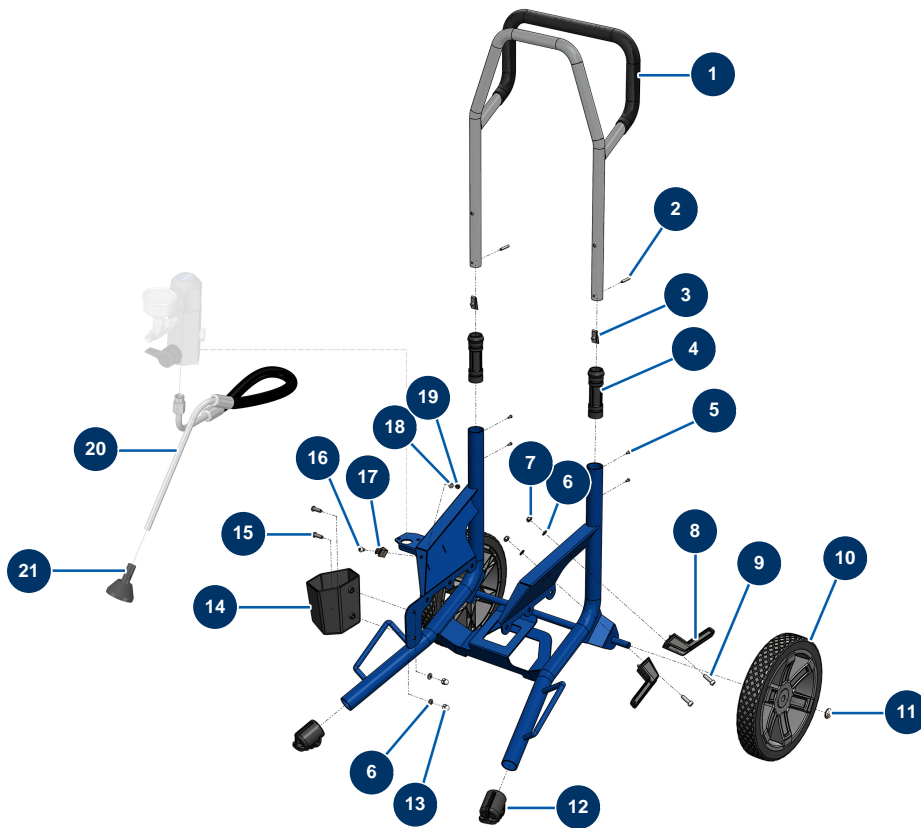

Bomba de diafragma airless EUROSPRAY PULSE - Chasis

Détails des pièces

Pos.	Référence	Désignation
1	51176	Brazo EUROSPRAY S, L & PULSE & PULSE
2	51175	Pasador de fijación botón resorte brazo EUROSPRAY S, L & PULSE
3	51355	Botón muelle manguito brazo bomba EUROSPRAY S & XL
4	51146	Manguito de brazo EUROSPRAY S, L & PULSE
5	51153	Tornillo M3x4 manguito brazo EUROSPRAY S
6	70087	Arandela estrecha ø 6 inox
7	14217	Tuerca M 6 nylstop inox
8	51148	Soporte de cable de alimentación EUROSPRAY S, L & PULSE
9	90996	Tornillo de cabeza cilíndrica 6 x 20 inox
10	51145	Rueda EUROSPRAY S, L & PULSE
11	51149	Clip de rueda EUROSPRAY S, L & PULSE
12	51147	Tapón de pie EUROSPRAY S, L & PULSE
13	30330	Tuerca de sombrerete M 6 Inox

Pos.	Référence	Désignation
14	51168	Soporte de tubo de aspiración EUROSpray S Mini
15	12110	Tornillo de cabeza cilíndrica redonda 6 x 20 inox
16	15097	Tornillo de cabeza cilíndrica redonda 5 x 10 inox
17	51151	Clip de extensión de boquilla EUROSpray S Mini, S & L
18	70085	Arandela estrecha ø 5
19	11880	Tuerca M 5 nylstop
20	51170	Manguera de retorno EUROSpray S Mini
21	51171	Deflector manguera de retorno EUROSpray S Mini, S & L