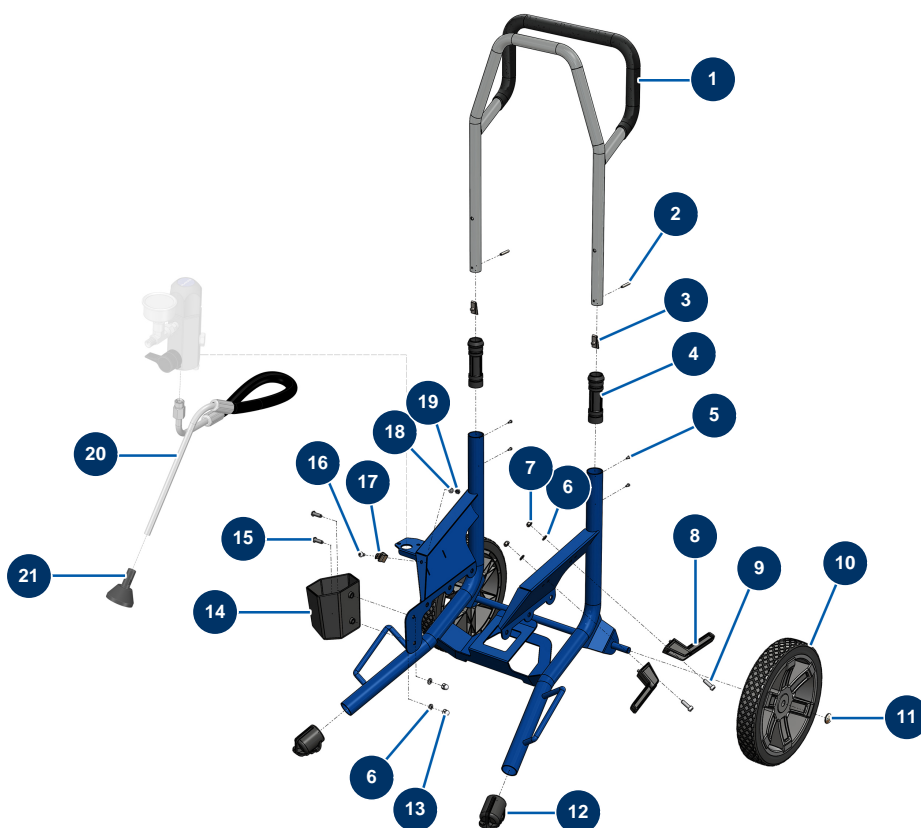

## Pompe à membrane airless EUROSPRAY PULSE - Châssis

### Détails des pièces

Pos.	Référence	Désignation
1	51176	Bras EUROSPRAY S, L & PULSE
2	51175	Axe fixation bouton ressort bras EUROSPRAY S, L & PULSE
3	51355	Bouton ressort manchon bras pompe EUROSPRAY S & XL
4	51146	Manchon bras EUROSPRAY S, L & PULSE
5	51153	Vis M3x4 manchon bras EUROSPRAY S
6	70087	Rondelle étroite ø 6 inox
7	14217	Ecrou M 6 nylstop inox
8	51148	Support cordon alimentation EUROSPRAY S, L & PULSE
9	90996	Vis tête cylindrique 6 x 20 inox
10	51145	Roue EUROSPRAY S, L & PULSE
11	51149	Clip roue EUROSPRAY S, L & PULSE
12	51147	Bouchon pied EUROSPRAY S, L & PULSE
13	30330	Ecrou borgne M 6 Inox

<b>Pos.</b>	<b>Référence</b>	<b>Désignation</b>
14	51168	Support canne aspiration EUROSPRAY S Mini
15	12110	Vis tête cylindrique bombée 6 x 20 inox
16	15097	Vis tête cylindrique bombée 5 x 10 inox
17	51151	Clip fixation rallonge buse EUROSPRAY S Mini, S & L
18	70085	Rondelle étroite ø 5
19	11880	Ecrou M 5 nylstop
20	51170	Tuyau retour EUROSPRAY S Mini
21	51171	Défecteur tuyau retour EUROSPRAY S Mini, S & L