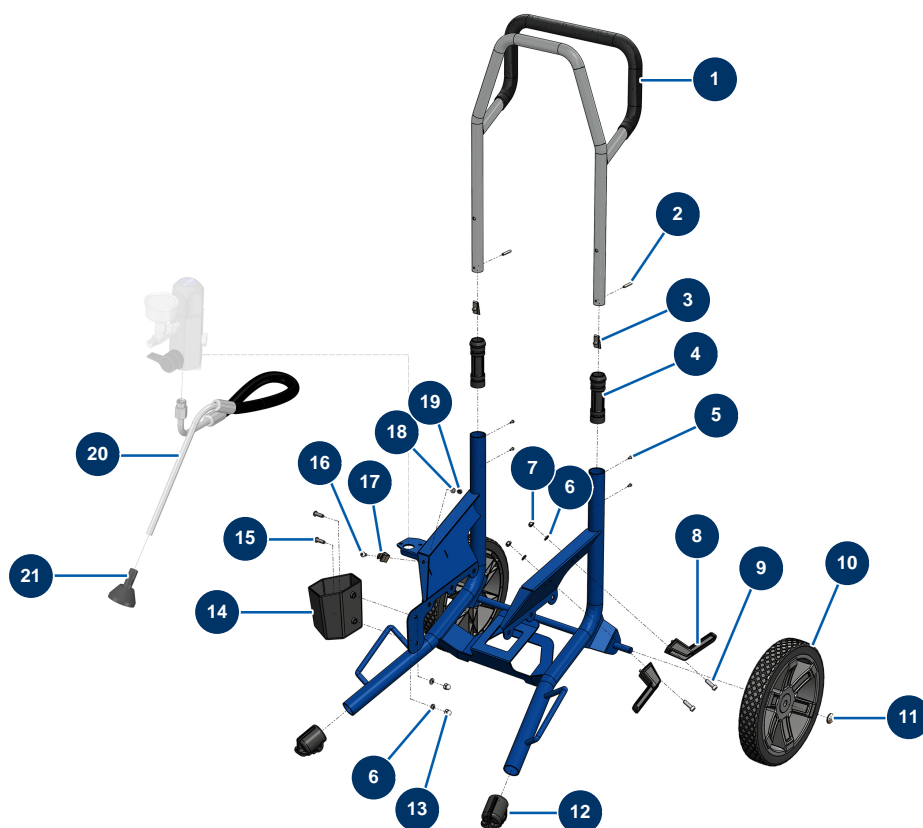

## Pompe à membrane airless EUROSPRAY PULSE - Châssis

### Détails des pièces

Pos.	Référence	Désignation
1	51176	Bras EUROSPRAY S, L & PULSE
2	51175	Axe fixation bouton ressort bras EUROSPRAY S, L & PULSE
3	51355	Bouton ressort manchon bras pompe EUROSPRAY S & XL
4	51146	Manchon bras EUROSPRAY S, L & PULSE
5	51153	Vis M3x4 manchon bras EUROSPRAY S
6	70087	Rondelle étroite ø 6 inox
7	14217	Ecrou M 6 nylstop inox
8	51148	Support cordon alimentation EUROSPRAY S, L & PULSE
9	90996	Vis tête cylindrique 6 x 20 inox
10	51145	Roue EUROSPRAY S, L & PULSE
11	51149	Clip roue EUROSPRAY S, L & PULSE
12	51147	Bouchon pied EUROSPRAY S, L & PULSE
13	30330	Ecrou borgne M 6 Inox

<b>Pos.</b>	<b>Référence</b>	<b>Désignation</b>
14	51168	Support canne aspiration EUROSpray S Mini
15	12110	Vis tête cylindrique bombée 6 x 20 inox
16	15097	Vis tête cylindrique bombée 5 x 10 inox
17	51151	Clip fixation rallonge buse EUROSpray S Mini, S & L
18	70085	Rondelle étroite ø 5
19	11880	Ecrou M 5 nylstop
20	51170	Tuyau retour EUROSpray S Mini
21	51171	Défecteur tuyau retour EUROSpray S Mini, S & L