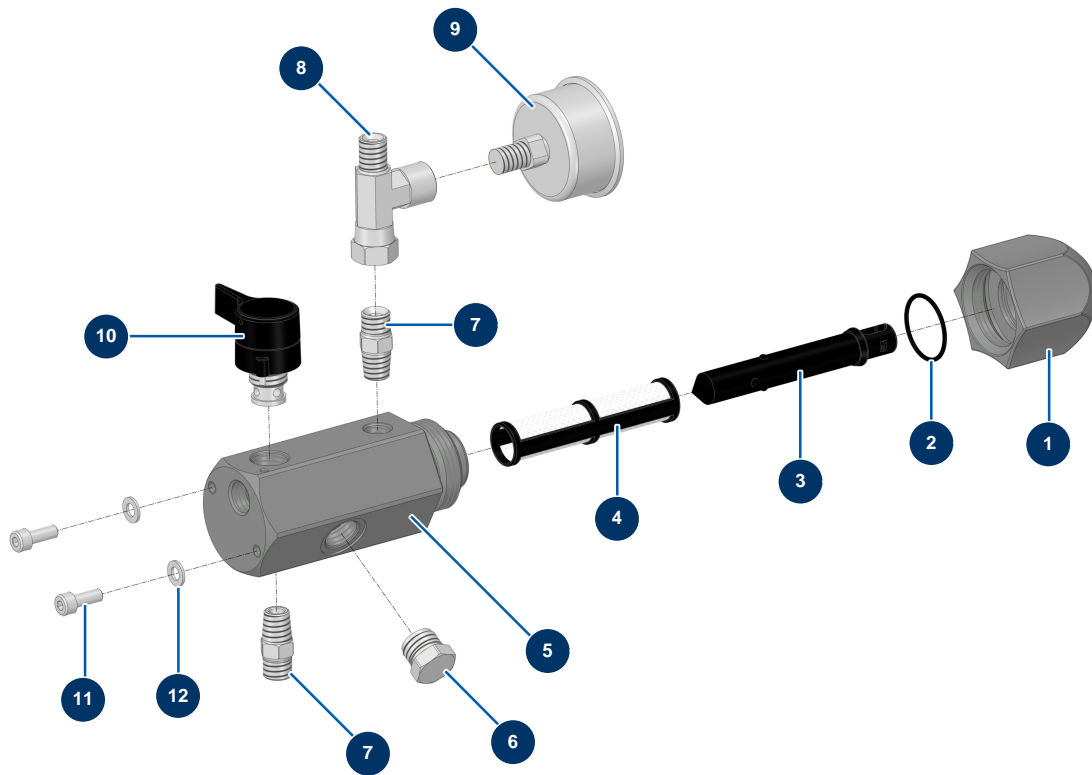

Airless Membranpumpe EUROSPRAY PULSE - Farbfilter

Détails des pièces

| Pos. | Référence | Désignation |
|------|-----------|--|
| 1 | 51130 | Filterstopfen Pumpe EUROSPRAY S Mini, S, L & PULSE |
| 2 | 51131 | O-Ring Filter Pumpe EUROSPRAY S Mini, S, L & PULSE |
| 3 | 51132 | Filterhalter Pumpe EUROSPRAY S Mini, S, L & PULSE |
| 4 | 51133 | Pumpenfilter 60 Maschen EUROSPRAY S Mini, S, L & PULSE |
| 5 | 51134 | Filtergehäuse Pumpe EUROSPRAY S Mini, S, L & PULSE |
| 6 | 51606 | Stopfen Filtersensor Membranpumpe EUROSPRAY PULSE |
| 7 | 51123 | Nippel HP 1/4" M Pumpe EUROSPRAY S Mini, S, L & PULSE |
| 8 | 51611 | T-Stück Manometerverbindung EUROSPRAY PULSE Membranpumpe |
| 9 | 51618 | Manometer EUROSPRAY PULSE Pumpe |
| 10 | 51136 | Ablassventil komplett Pumpe EUROSPRAY S Mini, S, L & PULSE |
| 11 | 90157 | Zylinderkopfschraube 6 x 16 - CP 60 |
| 12 | 70087 | Schmale Unterlegscheibe ø 6 Edelstahl |