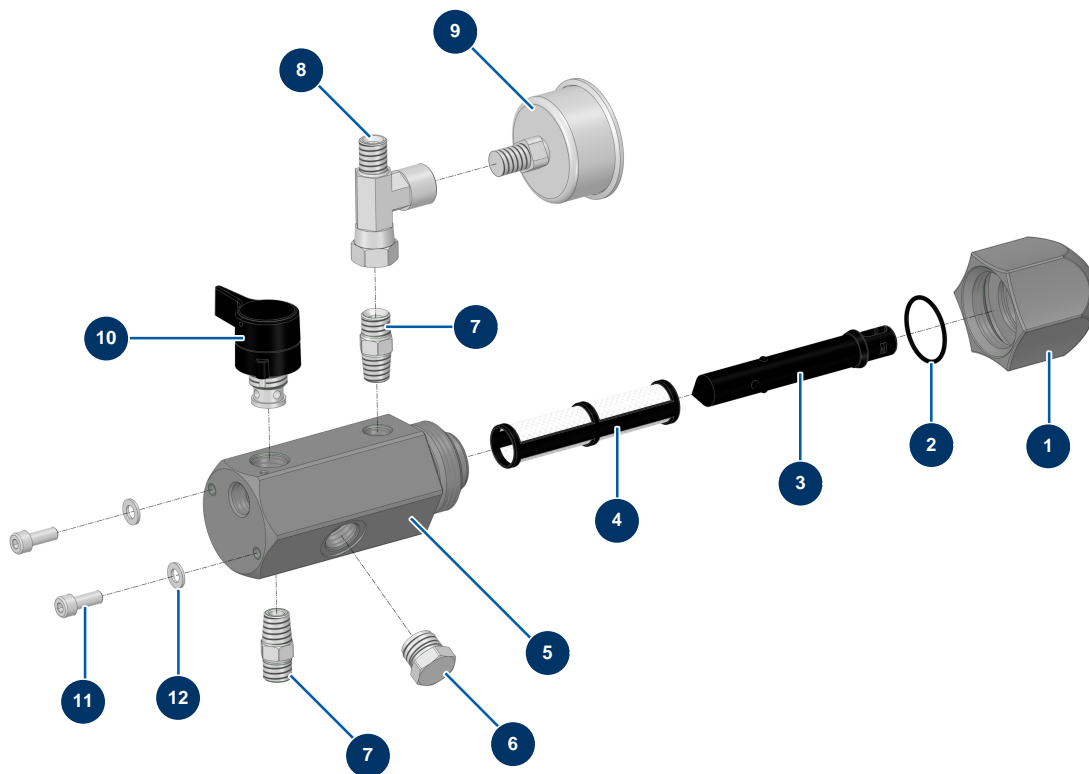

## Bomba de diafragma airless EUROSPRAY PULSE - Filtro de pintura

### Détails des pièces

Pos.	Référence	Désignation
1	51130	Tapón de filtro de bomba EUROSPRAY S Mini, S, L & PULSE
2	51131	Junta tórica filtro bomba EUROSPRAY S Mini, S, L & PULSE
3	51132	Soporte de filtro de bomba EUROSPRAY S Mini, S, L & PULSE
4	51133	Filtro de bomba 60 mallas EUROSPRAY S Mini, S, L & PULSE
5	51134	Cuerpo filtro bomba EUROSPRAY S Mini, S, L & PULSE
6	51606	Tapón sensor filtro bomba de diafragma EUROSPRAY PULSE
7	51123	Racor de alta presión 1/4" M bomba EUROSPRAY S Mini, S, L & PULSE
8	51611	T de conexión del manómetro bomba de diafragma EUROSPRAY PULSE
9	51618	Manómetro de bomba EUROSPRAY PULSE
10	51136	Válvula de purga completa bomba EUROSPRAY S Mini, S, L & PULSE
11	90157	Tornillo de cabeza cilíndrica M6 x 16 - CP 60
12	70087	Arandela estrecha $\varnothing$ 6 inox