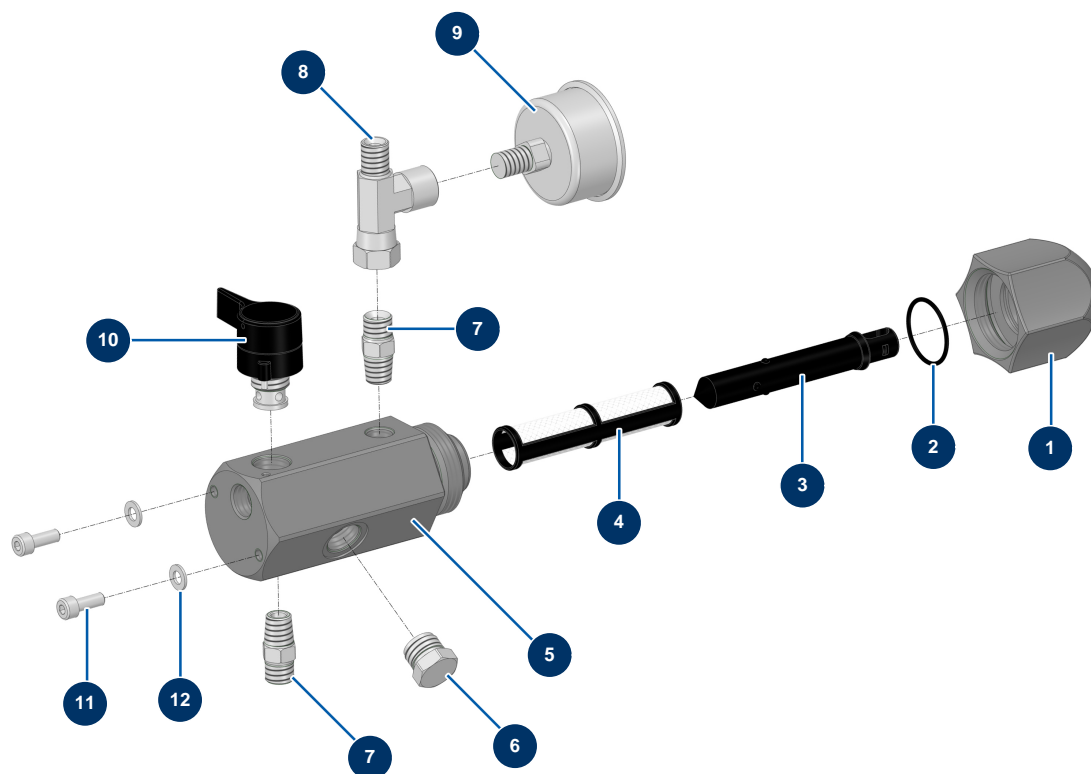

Pompe à membrane airless EUROSPRAY PULSE - Filtre peinture

Détails des pièces

Pos.	Référence	Désignation
1	51130	Bouchon filtre pompe EUROSPRAY S Mini, S, L & PULSE
2	51131	Joint torique filtre pompe EUROSPRAY S Mini, S, L & PULSE
3	51132	Support filtre pompe EUROSPRAY S Mini, S, L & PULSE
4	51133	Filtre pompe 60 mailles EUROSPRAY S Mini, S, L & PULSE
5	51134	Corps filtre pompe EUROSPRAY S Mini, S, L & PULSE
6	51606	Bouchon capteur filtre pompe à membrane EUROSPRAY PULSE
7	51123	Mamelon HP 1/4" M pompe EUROSPRAY S Mini, S, L & PULSE
8	51611	Té connection manomètre pompe à membrane EUROSPRAY PULSE
9	51618	Manomètre pompe EUROSPRAY PULSE
10	51136	Vanne purge complète pompe EUROSPRAY S Mini, S, L & PULSE
11	90157	Vis tête cylindrique 6 x 16 - CP 60
12	70087	Rondelle étroite ø 6 inox