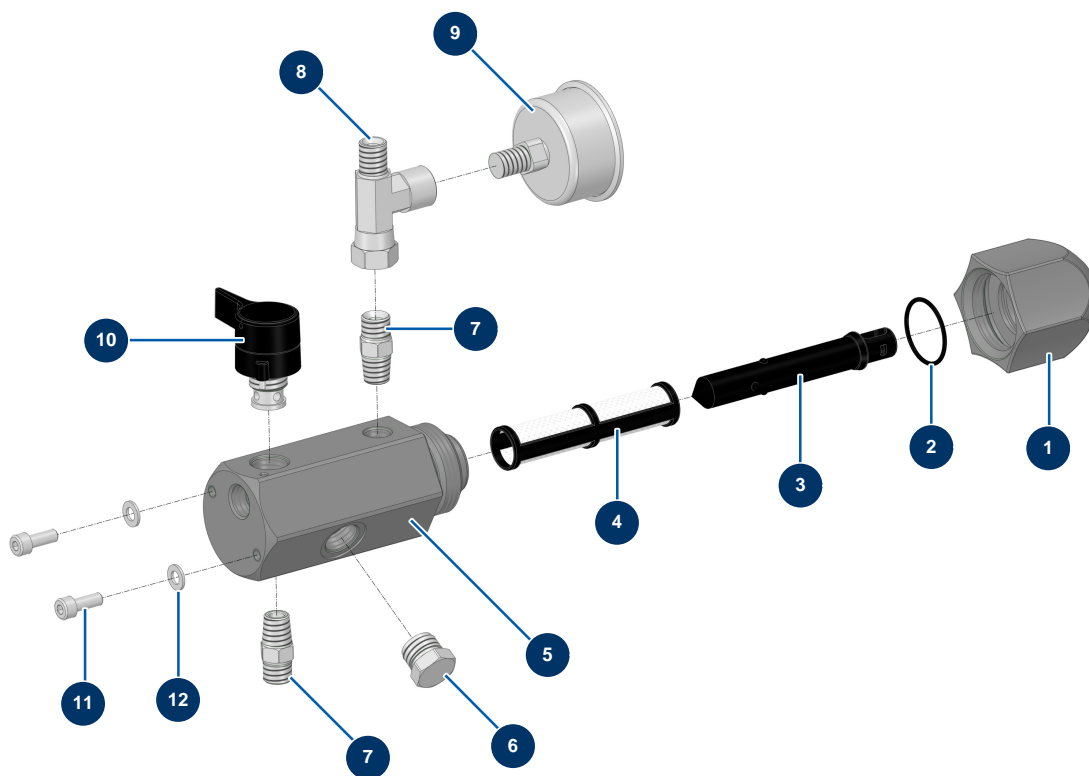

## Pompe à membrane airless EUROSPRAY PULSE - Filtre peinture

### Détails des pièces

Pos.	Référence	Désignation
1	51130	Bouchon filtre pompe EUROSPRAY S Mini, S, L & PULSE
2	51131	Joint torique filtre pompe EUROSPRAY S Mini, S, L & PULSE
3	51132	Support filtre pompe EUROSPRAY S Mini, S, L & PULSE
4	51133	Filtre pompe 60 mailles EUROSPRAY S Mini, S, L & PULSE
5	51134	Corps filtre pompe EUROSPRAY S Mini, S, L & PULSE
6	51606	Bouchon capteur filtre pompe à membrane EUROSPRAY PULSE
7	51123	Mamelon HP 1/4" M pompe EUROSPRAY S Mini, S, L & PULSE
8	51611	Té connection manomètre pompe à membrane EUROSPRAY PULSE
9	51618	Manomètre pompe EUROSPRAY PULSE
10	51136	Vanne purge complète pompe EUROSPRAY S Mini, S, L & PULSE
11	90157	Vis tête cylindrique 6 x 16 - CP 60
12	70087	Rondelle étroite ø 6 inox