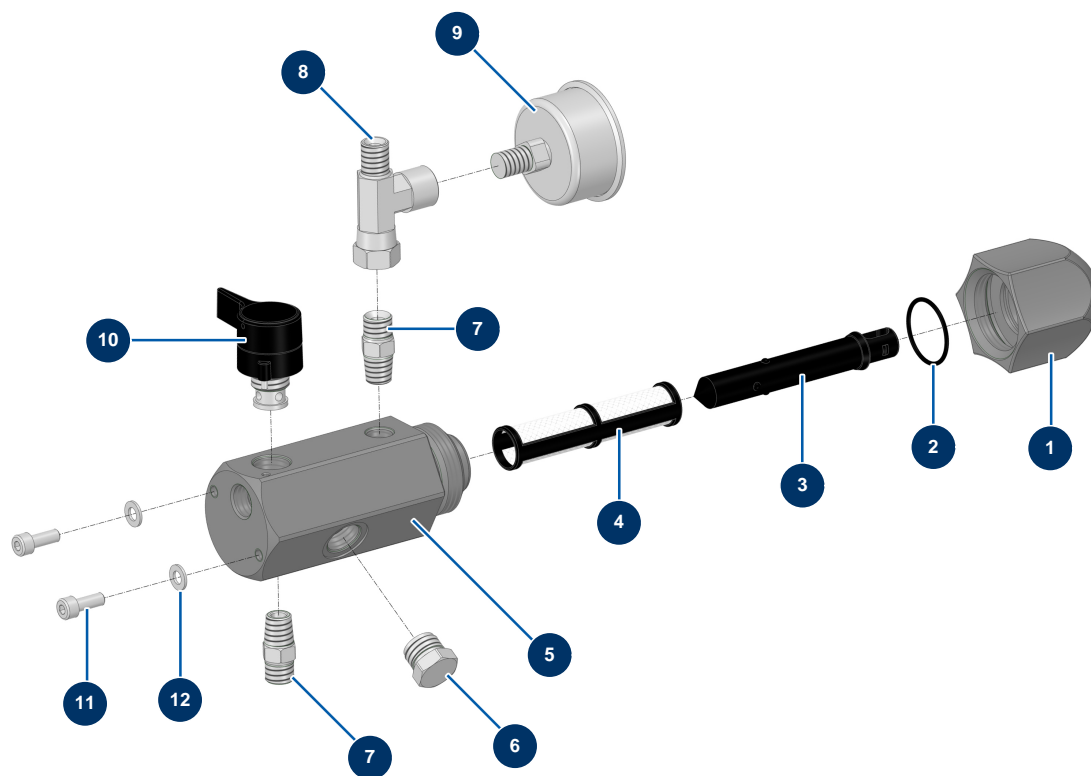

## Pompa a membrana airless EUROSPRAY PULSE - Filtro vernice

### Détails des pièces

Pos.	Référence	Désignation
1	51130	Tappo filtro pompa EUROSPRAY S Mini, S, L & PULSE
2	51131	Guarnizione O-ring filtro pompa EUROSPRAY S Mini, S, L & PULSE
3	51132	Supporto filtro pompa EUROSPRAY S Mini, S, L & PULSE
4	51133	Filtro pompa 60 maglie EUROSPRAY S Mini, S, L & PULSE
5	51134	Corpo filtro pompa EUROSPRAY S Mini, S, L & PULSE
6	51606	Tappo sensore filtro pompa a membrana EUROSPRAY PULSE
7	51123	Nipplo alta pressione 1/4" M pompa EUROSPRAY S Mini, S, L & PULSE
8	51611	Attacco a T per manometro EUROSPRAY PULSE
9	51618	Manometro pompa EUROSPRAY PULSE
10	51136	Valvola di scarico completa pompa EUROSPRAY S Mini, S, L & PULSE
11	90157	Vite testa cilindrica M6 x 16 - CP 60
12	70087	Rondella stretta ø 6 inox