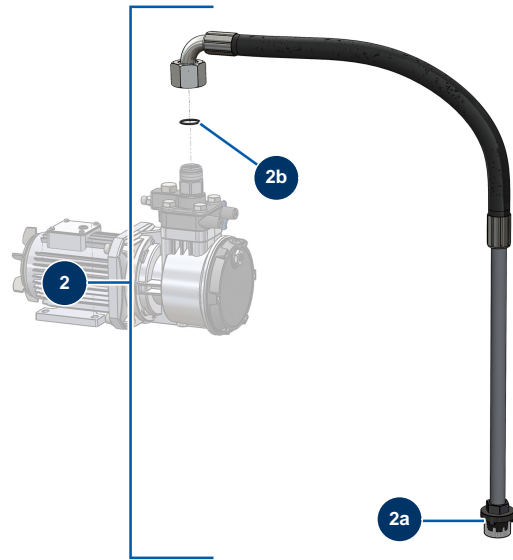

Bomba de diafragma airless EUROSPRAY PULSE - Opciones

Détails des pièces

Pos.	Référence	Désignation
1	51610	Cuba de 35 litros F2" completa con bomba de membrana EUROSPRAY PULSE
1a	51608	Cuba de 35 litros F2" con tapa para bomba de membrana EUROSPRAY PULSE
1b	15216	Junta tórica 53 x 2
1c	51614	
2	51613	Tubo de aspiración completo para bomba de diafragma EUROSPRAY PULSE.
2a	51155	Filtro de succión EUROSPRAY S Mini & S
2b	11719	Junta tórica 24 X 2