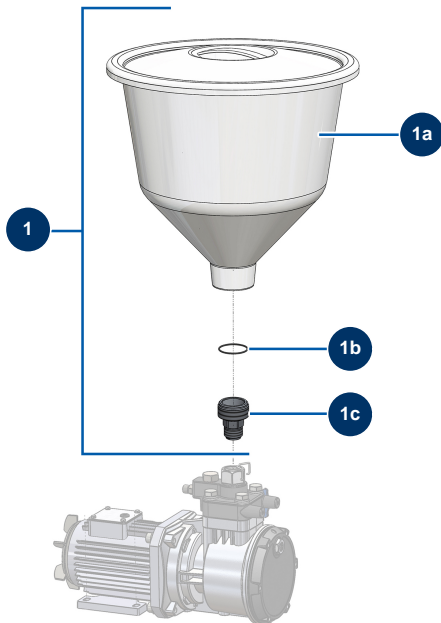

Bomba de diafragma airless EUROSPRAY PULSE - Opciones

Détails des pièces

Pos.	Référence	Désignation
1	51610	Cuba de 35 litros F2" completa con bomba de membrana EUROSPRAY PULSE
1a	51608	Cuba de 35 litros F2" con tapa para bomba de membrana EUROSPRAY PULSE
1b	15216	Junta tórica 53 x 2
1c	51614	
2	51613	Tubo de aspiración completo para bomba de diafragma EUROSPRAY PULSE.
2a	51155	Filtro de succión EUROSPRAY S Mini & S
2b	11719	Junta tórica 24 X 2