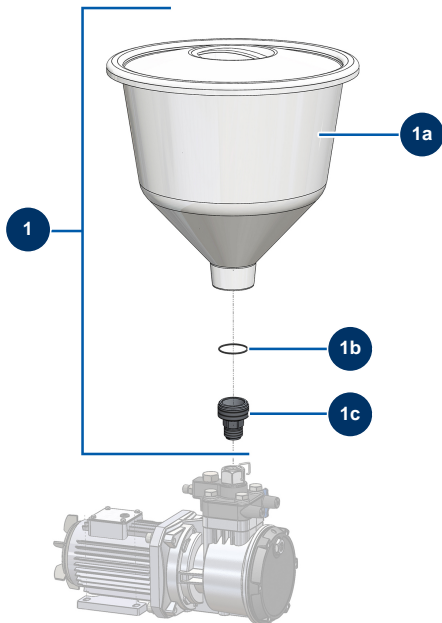

Pompa a membrana airless EUROSPRAY PULSE - Opzioni

Détails des pièces

Pos.	Référence	Désignation
1	51610	Serbatoio da 35 litri F2" completo per pompa a membrana EUROSPRAY PULSE
1a	51608	Serbatoio da 35 litri F2" con coperchio per pompa a membrana EUROSPRAY PULSE
1b	15216	Guarnizione O-Ring 53 x 2
1c	51614	
2	51613	Tubo di aspirazione completo per pompa a membrana EUROSPRAY PULSE.
2a	51155	Succhieruola aspirazione EUROSPRAY S Mini & S
2b	11719	Guarnizione O-Ring 24 X 2