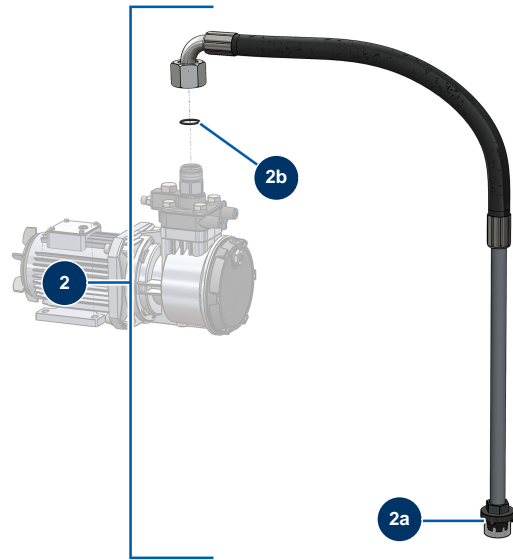

Pompa a membrana airless EUROSPRAY PULSE - Opzioni

Détails des pièces

Pos.	Référence	Désignation
1	51610	Serbatoio da 35 litri F2" completo per pompa a membrana EUROSPRAY PULSE
1a	51608	Serbatoio da 35 litri F2" con coperchio per pompa a membrana EUROSPRAY PULSE
1b	15216	Guarnizione O-Ring 53 x 2
1c	51614	
2	51613	Tubo di aspirazione completo per pompa a membrana EUROSPRAY PULSE.
2a	51155	Succhieruola aspirazione EUROSPRAY S Mini & S
2b	11719	Guarnizione O-Ring 24 X 2