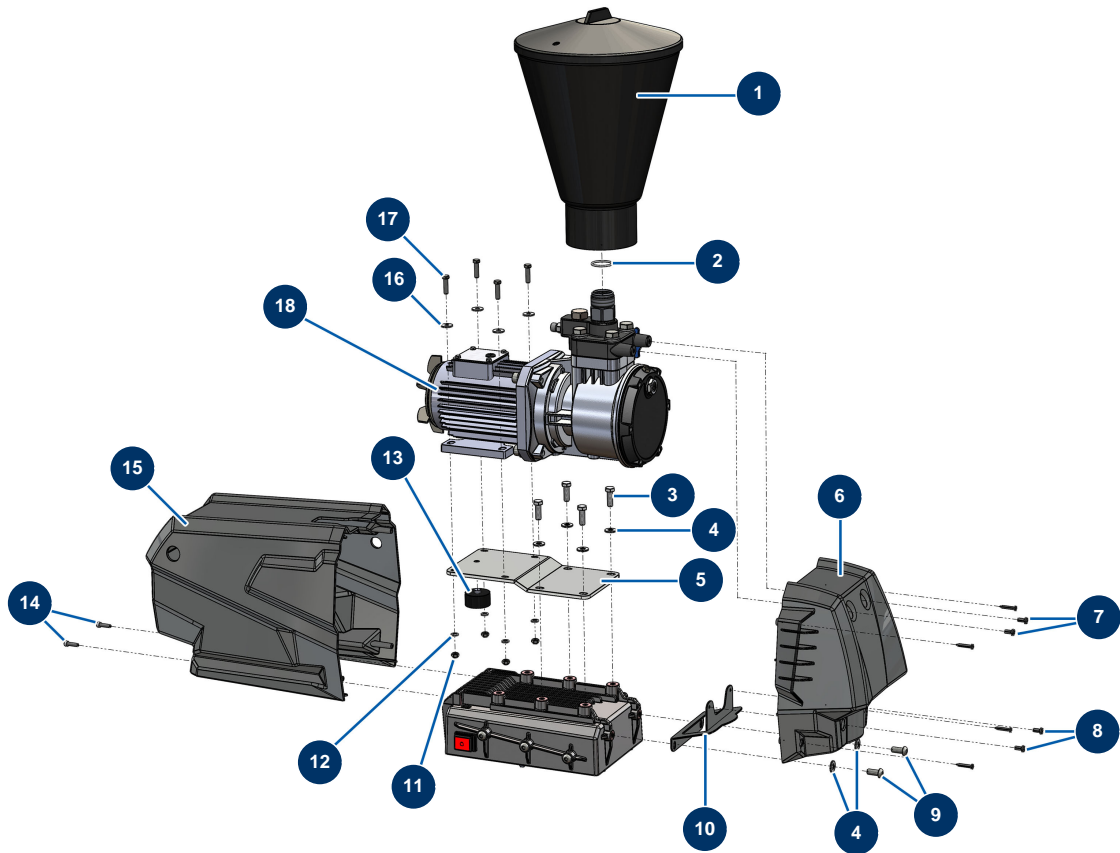

Airless Membranpumpe EUROSPRAY PULSE - Pumpe

Détails des pièces

Pos.	Référence	Désignation
1	51607	6 Liter Schaufel F36x2 mit Deckel für Membranpumpe EUROSPRAY PULSE
2	15215	O-Ring 30 x 2
3	11544	THEF-Schraube 8 x 25
4	80260	Mittlere Unterlegscheibe ø 8 Edelstahl
5	C23618	5
6	51305	Vordere Haube EUROSPRAY XL
7	12112	Zylinderkopfschraube 6 x 12
8	90161	Zylinderkopfschraube 5 x12 Edelstahl
9	12111	Zylindrische Linsenkopfschraube 8 x 20 Edelstahl
10	C23619	10
11	14217	Mutter M 6 Nylstop Inox
12	70087	Schmale Unterlegscheibe ø 6 Edelstahl
13	30145	Widerlager ø 40 x 20 M10

Pos.	Référence	Désignation
14	12863	Zylinderkopfschraube 5 x 20 Edelstahl
15		15
16	30291	Große Unterlegscheibe ø 6
17	14218	THEF-Edelstahlschraube 6 x 25
18	51602	18