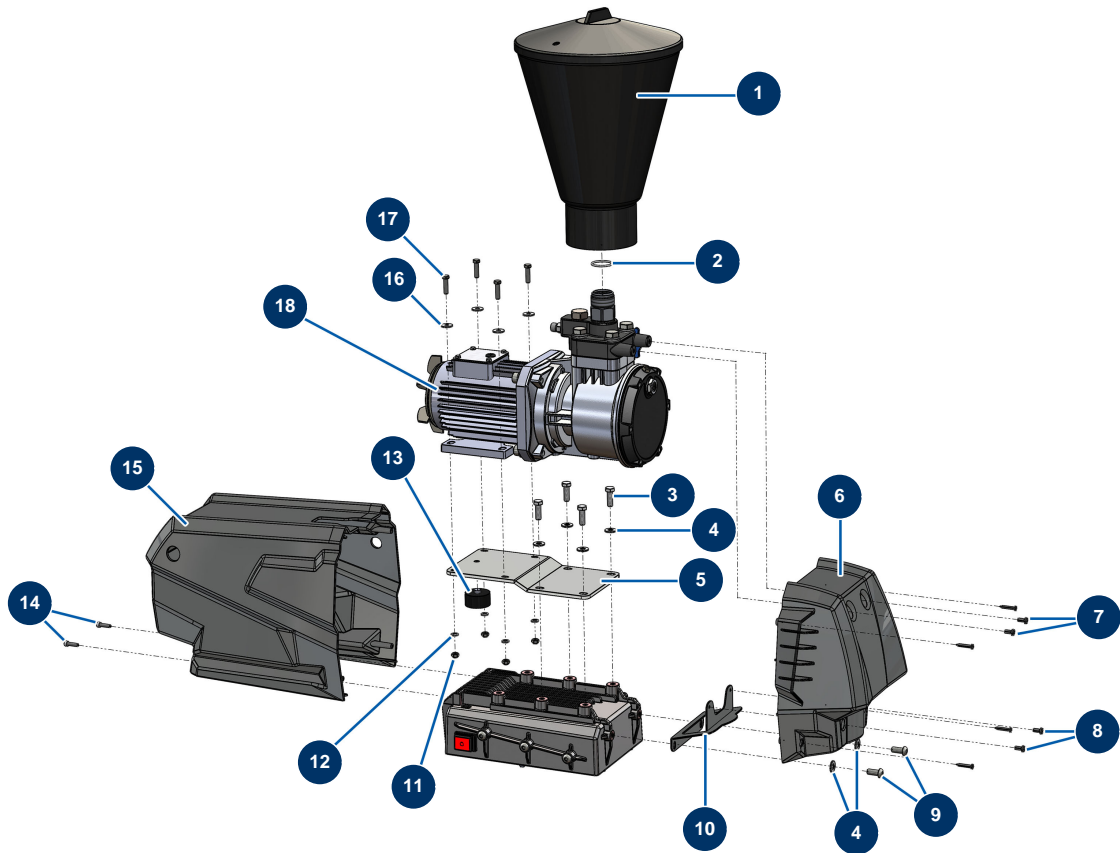

Airless Membranpumpe EUROSPRAY PULSE - Pumpe

Détails des pièces

| Pos. | Référence | Désignation |
|------|-----------|--|
| 1 | 51607 | 6 Liter Schaufel F36x2 mit Deckel für Membranpumpe EUROSPRAY PULSE |
| 2 | 15215 | O-Ring 30 x 2 |
| 3 | 11544 | THEF-Schraube 8 x 25 |
| 4 | 80260 | Mittlere Unterlegscheibe ø 8 Edelstahl |
| 5 | C23618 | 5 |
| 6 | 51305 | Vordere Haube EUROSPRAY XL |
| 7 | 12112 | Zylinderkopfschraube 6 x 12 |
| 8 | 90161 | Zylinderkopfschraube 5 x12 Edelstahl |
| 9 | 12111 | Zylindrische Linsenkopfschraube 8 x 20 Edelstahl |
| 10 | C23619 | 10 |
| 11 | 14217 | Mutter M 6 Nylstop Inox |
| 12 | 70087 | Schmale Unterlegscheibe ø 6 Edelstahl |
| 13 | 30145 | Widerlager ø 40 x 20 M10 |

| Pos. | Référence | Désignation |
|-------------|------------------|---------------------------------------|
| 14 | 12863 | Zylinderkopfschraube 5 x 20 Edelstahl |
| 15 | | 15 |
| 16 | 30291 | Große Unterlegscheibe ø 6 |
| 17 | 14218 | THEF-Edelstahlschraube 6 x 25 |
| 18 | 51602 | 18 |