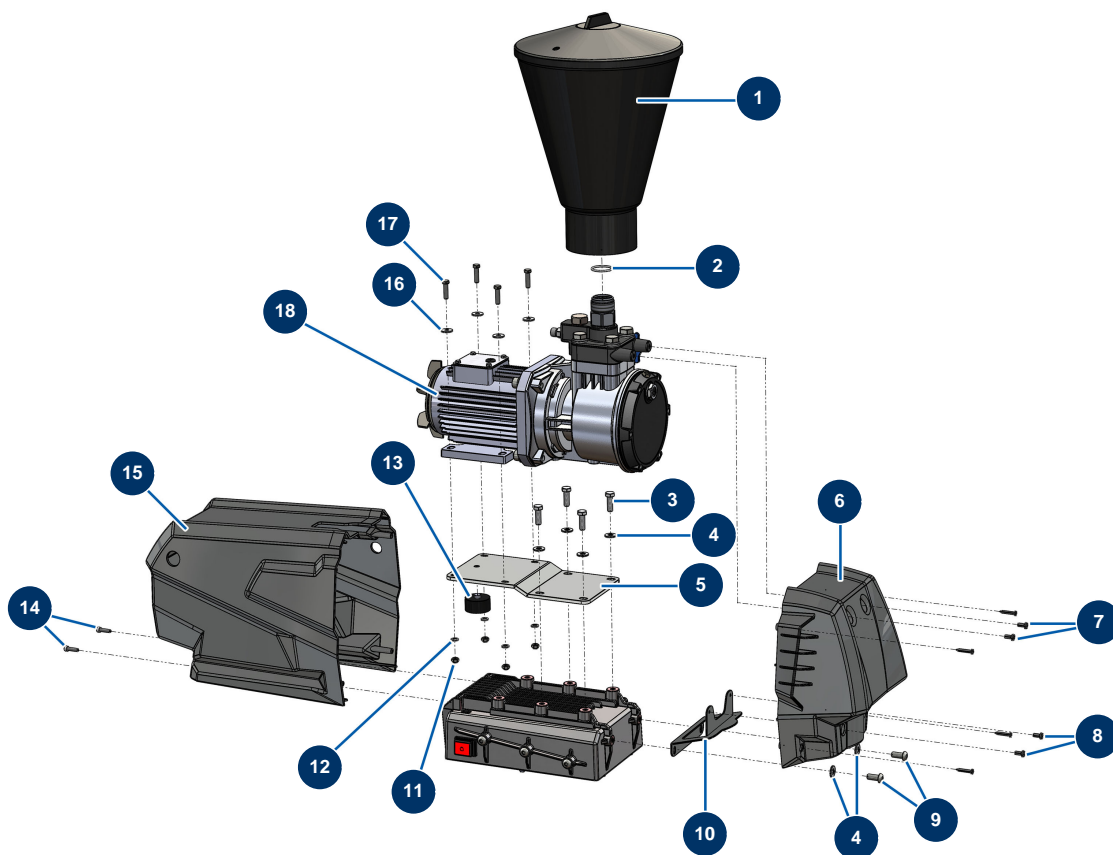

EUROSPRAY PULSE airless diaphragm pump - Pump

Détails des pièces

Pos.	Référence	Désignation
1	51607	6-litre F36x2 bucket with lid for EUROSPRAY PULSE diaphragm pump
2	15215	30 x 2 O-ring
3	11544	THEF 8 x 25 screw
4	80260	ø 8 inox medium washer
5	C23618	5
6	51305	EUROSPRAY XL front cover
7	12112	6 x 12 cylindrical head screw
8	90161	5 x 12 inox cylindrical head screw
9	12111	8 x 20 inox cylindrical pan head screw
10	C23619	10
11	14217	M 6 nylstop inox nut
12	70087	ø 6 inox narrow washer
13	30145	Ø 40 x 20 M10 stop

Pos.	Référence	Désignation
14	12863	5 x 20 inox cylindrical head screw
15		15
16	30291	∅ 6 large washer
17	14218	THEF 6 x 25 inox screw
18	51602	18