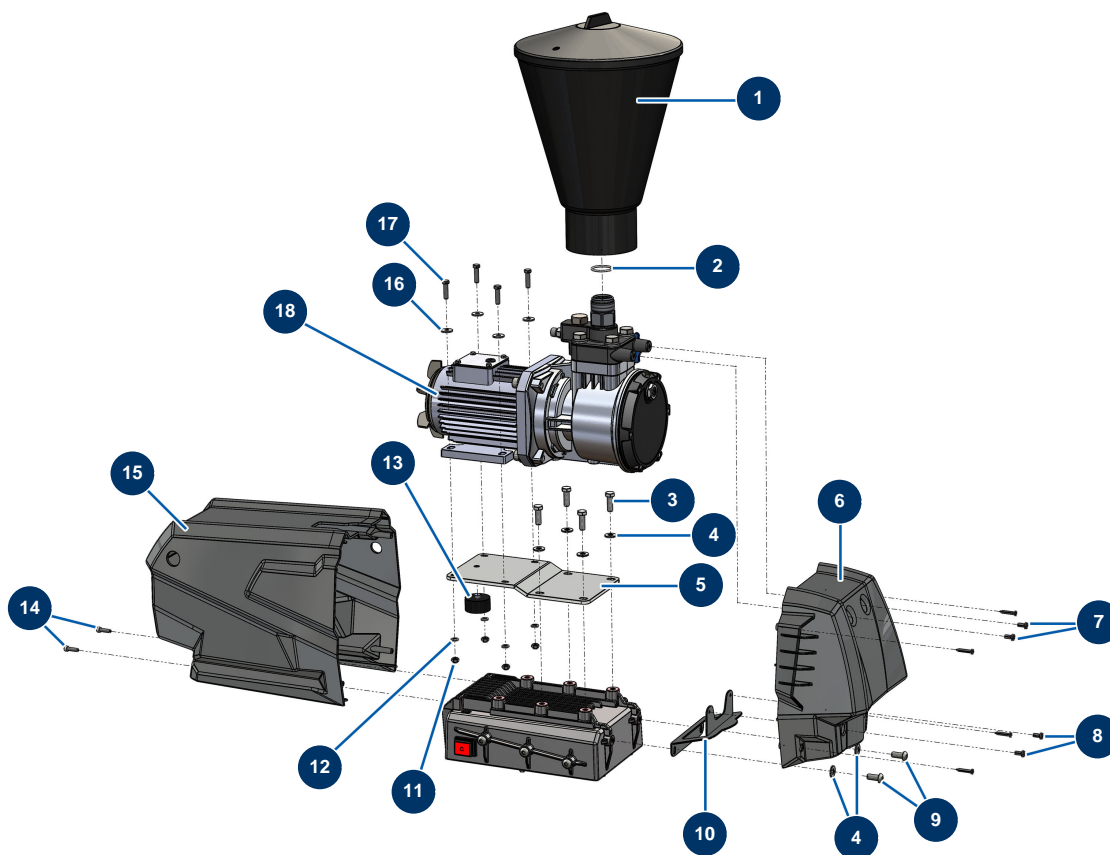

EUROSPRAY PULSE airless diaphragm pump - Pump

Détails des pièces

Pos.	Référence	Désignation
1	51607	6-litre F36x2 bucket with lid for EUROSPRAY PULSE diaphragm pump
2	15215	30 x 2 O-ring
3	11544	THEF 8 x 25 screw
4	80260	ø 8 inox medium washer
5	C23618	5
6	51305	EUROSPRAY XL front cover
7	12112	6 x 12 cylindrical head screw
8	90161	5 x 12 inox cylindrical head screw
9	12111	8 x 20 inox cylindrical pan head screw
10	C23619	10
11	14217	M 6 nylstop inox nut
12	70087	ø 6 inox narrow washer
13	30145	Ø 40 x 20 M10 stop

Pos.	Référence	Désignation
14	12863	5 x 20 inox cylindrical head screw
15		15
16	30291	∅ 6 large washer
17	14218	THEF 6 x 25 inox screw
18	51602	18